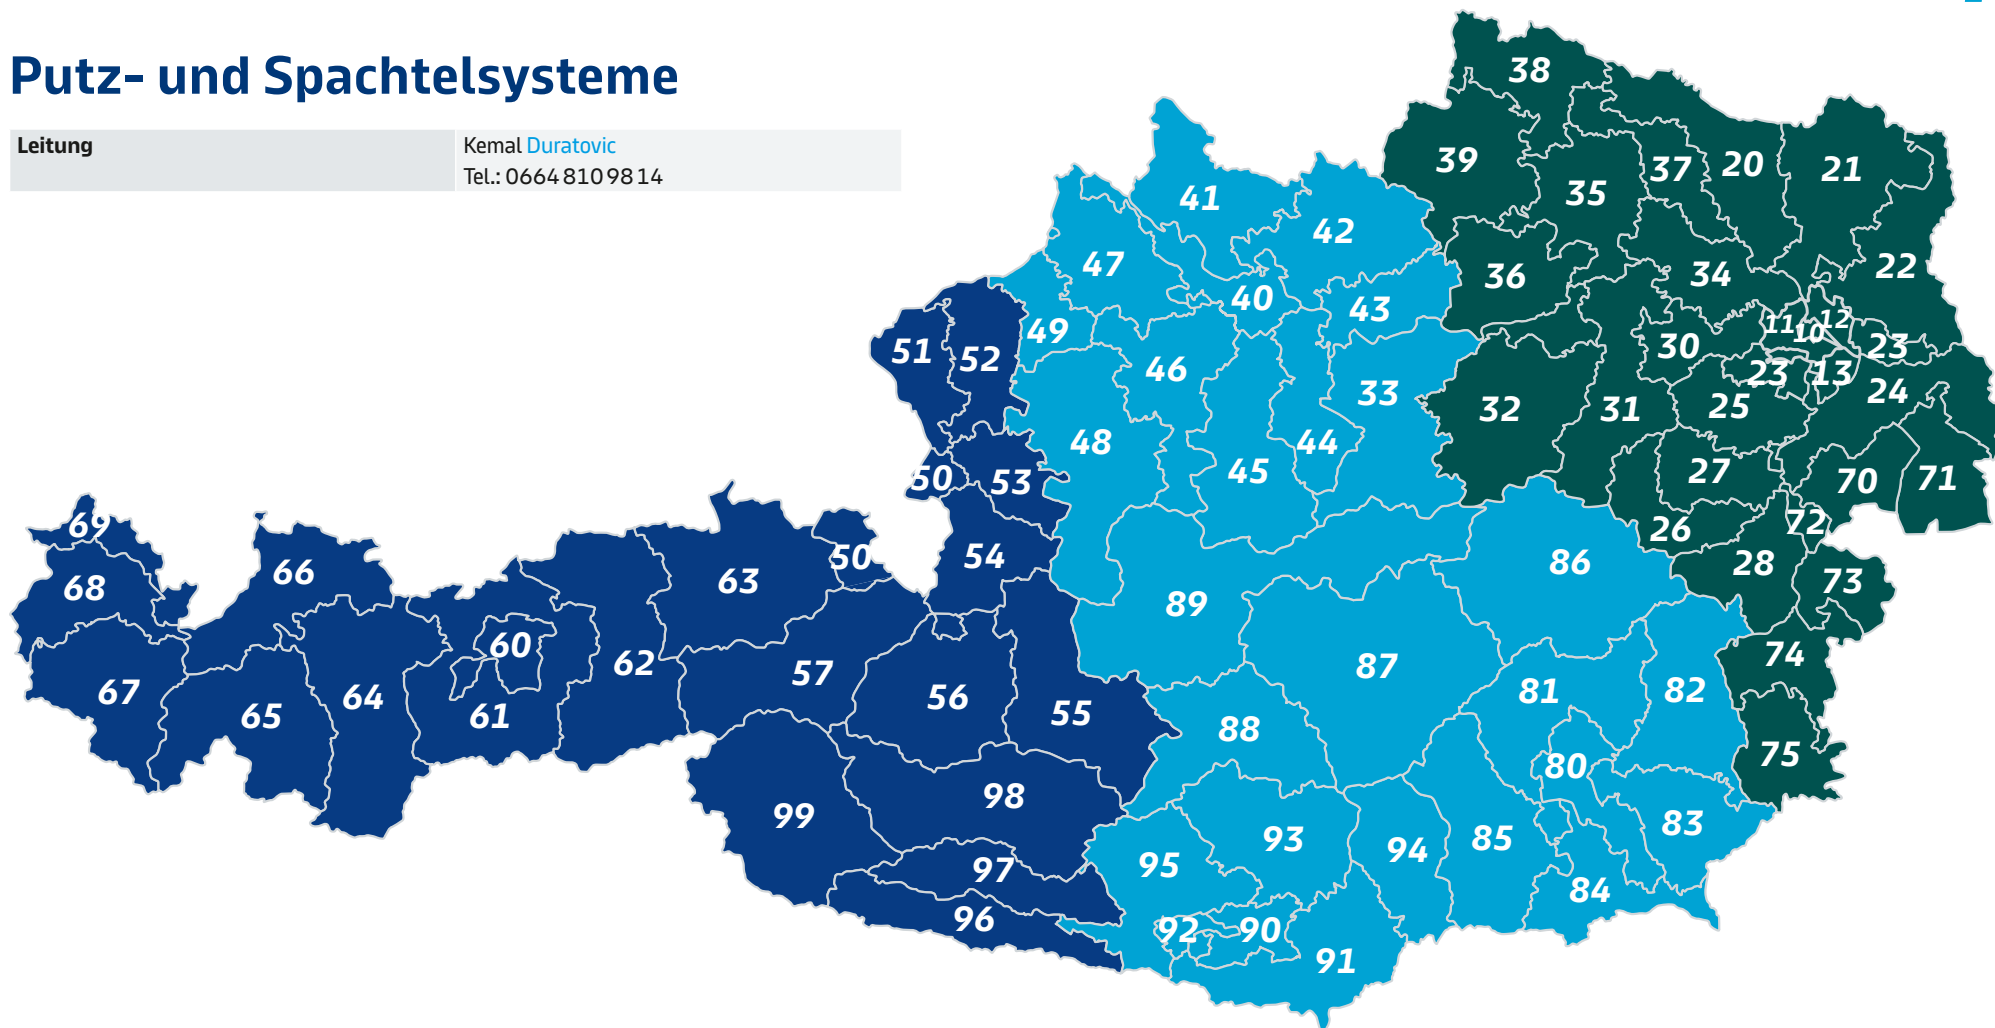

Gebietsaufteilung

Putz- und Spachtelsysteme

Leitung Kemal Duratovic
Tel.: 0664 8109814

PLZ beginnend mit	10, 11, 12, 13, 20, 21, 22, 23, 24, 25, 26, 27, 28, 30, 31, 32, 34, 35, 36, 37, 38, 39, 70, 71, 72, 73, 74, 75	33, 40, 41, 42, 43, 44, 45, 46, 47, 48, 49, 80, 81, 82, 83, 84, 85, 86, 87, 88, 89, 90, 91, 92, 93, 94, 95	50, 51, 52, 53, 54, 55, 56, 57, 60, 61, 62, 63, 64, 65, 66, 67, 68, 69, 96, 97, 98, 99
Vertrieb	Sanadin Duratovic Tel.: 0664 965 26 95	Senadin Basic Tel.: 0664 965 27 04	Rene Kantner Tel.: 0664 8109812

Build on us.