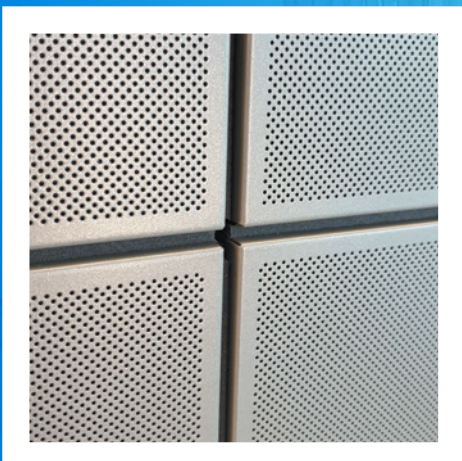

Wandsystemen

METAL Wallcoustic Horizon 1000 / 1100

(METAL W-H 1000 / W-H 1100)

Gegroepeerd

- De **METAL Wallcoustic Horizon 1000** en **METAL Wallcoustic Horizon 1100** zijn Hook-On wandoplossingen, die met een verdekt ophangstelsel worden gemonteerd. Hierdoor zijn de producten ook snel en eenvoudig te installeren.
- Ruimtebesparend systeem met een kleine instelbare verspringing.
- De wandpanelen kunnen verticaal of horizontaal worden geplaatst.
- **METAL Wallcoustic Horizon 1000** met C-wandprofiel wordt horizontaal gemonteerd, terwijl **METAL Wallcoustic Horizon 1100** met U-wandprofiel verticaal wordt bevestigd. De afmetingen en oriëntatie van de wandpanelen zijn bepalend voor de keuze van het ene, of het andere systeem.
- Eenvoudige montage, uitlijning en demontage.
- Een complete wandoplossing die voldoet aan de akoestische prestaties van een ruimte.
- Meerdere design opties zijn beschikbaar als onderdeel van ons **Vario Design** assortiment.
- Akoestische en architectonische oplossing voor het bekleden van muren, kolommen en steunen, gebruikt als binnengevel, en veel gebruikt in kantoren, onderwijs of transport.