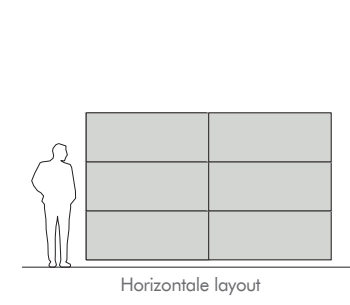

METAL Wallcoustic Horizon 1000 / 1100

Gegroeperd

Randafwerkingen		METAL Wallcoustic Horizon 1000 vd		METAL Wallcoustic Horizon 1100 vd										
Ophangstelsysteem		C-Wandprofiel			U-Wandprofiel									
Afmetingen (mm)		Paneellengte: 600 - 3000 Paneelbreedte: 250 - 1000 Maximale grootte (m²): 3			Paneellengte: 600 - 3000 Paneelbreedte: 250 - 1000 Maximale grootte (m²): 3									
Materiaal & Perforaties		Post-coated gegalvaniseerd staal 1.0mm												
		Ongeperforeerd	Standaard-perforatie Rg 2516	Micro-perforatie Rd 1522										
			Ø: 2,5mm Open ruimte: 16%	Ø: 1,5mm Open ruimte: 22%										
		vd Andere perforaties												
		Rd 1511	Rg 1511	Rg 3013										
Kleur		RAL 9010	vd Vario Design kleuren			vd Wood effects								
			Graniet	Staal	Groen marmer	Koper	Oak	Messing	Zandsteen	Beton	Ash	Natural Bamboo	Caramel Bamboo	Maple
			RAL 9003	RAL 9005	RAL 9006	RAL 9007	RAL 9016	Global White			Oak	American Cherry	American Walnut	
Gewicht		Ongeperforeerd 8.6 - 11.3 kg/m²	Rg 2516 7.3 - 10.0 kg/m²	Rd 1522 6.7 - 9.6 kg/m²	<i>Het gewicht kan variëren afhankelijk van de randafwerking en de akoestische inleg.</i>									
Lichtreflectie		Ongeperforeerd 85%	Rg 2516 70%	Rd 1522 65%	<i>Waardes gelden alleen voor RAL 9010.</i>									
Vochtbestendigheid		90% RH												
Reiniging						<i>(alleen ongeperforeerd)</i>								
Duurzaamheid				<i>*Waardes gelden alleen voor RAL 9010.</i>										
		≈14%	Zilver*											
Design opties														
	Afmetingen	Kleur	Perforaties											

[Vorige pagina] METAL Wallcoustic Horizon 1100 (Dubai International Airport, Dubai, UAE, © Beppe Raso)

vd Producten en systemen met dit symbool zijn verkrijgbaar in ons **Vario Design** programma. Sommige kleurencombinaties en/of perforaties zijn niet voor elk product beschikbaar. De beschikbaarheid van producten kan verschillen. Neem contact op met uw plaatselijke vertegenwoordiger. Voor meer informatie en juridische gegevens kunt u terecht op onze website. knaufceilingsolutions.com