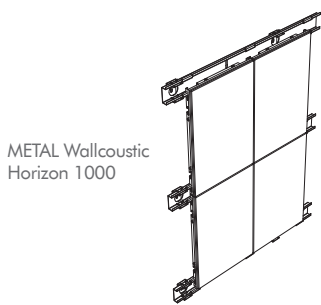

METAL Wallcoustic Horizon 1000 / 1100

Gegroeperd

Randafwerkingen		METAL Wallcoustic Horizon 1000 vd		METAL Wallcoustic Horizon 1100 vd										
Ophangstelsysteem		C-Wandprofiel			U-Wandprofiel									
Afmetingen (mm)		Paneellengte: 600 - 3000 Paneelbreedte: 250 - 1000 Maximale grootte (m²): 3			Paneellengte: 600 - 3000 Paneelbreedte: 250 - 1000 Maximale grootte (m²): 3									
Materiaal & Perforaties		Post-coated gegalvaniseerd staal 1.0mm												
		Ongeperforeerd	Standaard-perforatie Rg 2516	Micro-perforatie Rd 1522										
			Ø: 2,5mm Open ruimte: 16%	Ø: 1,5mm Open ruimte: 22%										
		vd Andere perforaties												
		Rd 1511	Rg 1511	Rg 3013										
Kleur		RAL 9010	vd Vario Design kleuren			vd Wood effects								
			Graniet	Staal	Groen marmer	Koper	Oak	Messing	Zandsteen	Beton	Ash	Natural Bamboo	Caramel Bamboo	Maple
			RAL 9003	RAL 9005	RAL 9006	RAL 9007	RAL 9016	Global White			Oak	American Cherry	American Walnut	
Gewicht		Ongeperforeerd 8.6 - 11.3 kg/m²	Rg 2516 7.3 - 10.0 kg/m²	Rd 1522 6.7 - 9.6 kg/m²	<i>Het gewicht kan variëren afhankelijk van de randafwerking en de akoestische inleg.</i>									
Lichtreflectie		Ongeperforeerd 85%	Rg 2516 70%	Rd 1522 65%	<i>Waardes gelden alleen voor RAL 9010.</i>									
Vochtbestendigheid		90% RH												
Reiniging						<i>(alleen ongeperforeerd)</i>								
Duurzaamheid				<i>*Waardes gelden alleen voor RAL 9010.</i>										
		≈14%	Zilver*											
Design opties														
	Afmetingen	Kleur	Perforaties											

[Vorige pagina] METAL Wallcoustic Horizon 1100 (Dubai International Airport, Dubai, UAE, © Beppe Raso)

vd Producten en systemen met dit symbool zijn verkrijgbaar in ons **Vario Design** programma. Sommige kleurencombinaties en/of perforaties zijn niet voor elk product beschikbaar. De beschikbaarheid van producten kan verschillen. Neem contact op met uw plaatselijke vertegenwoordiger. Voor meer informatie en juridische gegevens kunt u terecht op onze website. knaufceilingsolutions.com