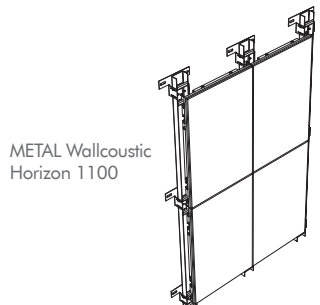

METAL Wallcoustic Horizon 1000 / 1100

Gegroeperd

Randafwerkingen		METAL Wallcoustic Horizon 1000 vd		METAL Wallcoustic Horizon 1100 vd										
Ophangstelsysteem		C-Wandprofiel			U-Wandprofiel									
Afmetingen (mm)		Paneellengte: 600 - 3000 Paneelbreedte: 250 - 1000 Maximale grootte (m²): 3			Paneellengte: 600 - 3000 Paneelbreedte: 250 - 1000 Maximale grootte (m²): 3									
Materiaal & Perforaties		Post-coated gegalvaniseerd staal 1.0mm												
		Ongeperforeerd	Standaard-perforatie Rg 2516	Micro-perforatie Rd 1522										
			Ø: 2,5mm Open ruimte: 16%	Ø: 1,5mm Open ruimte: 22%										
		vd Andere perforaties												
		Rd 1511	Rg 1511	Rg 3013										
Kleur		RAL 9010	vd Vario Design kleuren			vd Wood effects								
			Graniet	Staal	Groen marmer	Koper	Oak	Messing	Zandsteen	Beton	Ash	Natural Bamboo	Caramel Bamboo	Maple
			RAL 9003	RAL 9005	RAL 9006	RAL 9007	RAL 9016	Global White			Oak	American Cherry	American Walnut	
Gewicht		Ongeperforeerd 8.6 - 11.3 kg/m²	Rg 2516 7.3 - 10.0 kg/m²	Rd 1522 6.7 - 9.6 kg/m²	<i>Het gewicht kan variëren afhankelijk van de randafwerking en de akoestische inleg.</i>									
Lichtreflectie		Ongeperforeerd 85%	Rg 2516 70%	Rd 1522 65%	<i>Waardes gelden alleen voor RAL 9010.</i>									
Vochtbestendigheid		90% RH												
Reiniging						<i>(alleen ongeperforeerd)</i>								
Duurzaamheid				<i>*Waardes gelden alleen voor RAL 9010.</i>										
		≈14%	Zilver*											
Design opties														
	Afmetingen	Kleur	Perforaties											

[Vorige pagina] METAL Wallcoustic Horizon 1100 (Dubai International Airport, Dubai, UAE, © Beppe Raso)

vd Producten en systemen met dit symbool zijn verkrijgbaar in ons **Vario Design** programma. Sommige kleurencombinaties en/of perforaties zijn niet voor elk product beschikbaar. De beschikbaarheid van producten kan verschillen. Neem contact op met uw plaatselijke vertegenwoordiger. Voor meer informatie en juridische gegevens kunt u terecht op onze website. knaufceilingsolutions.com