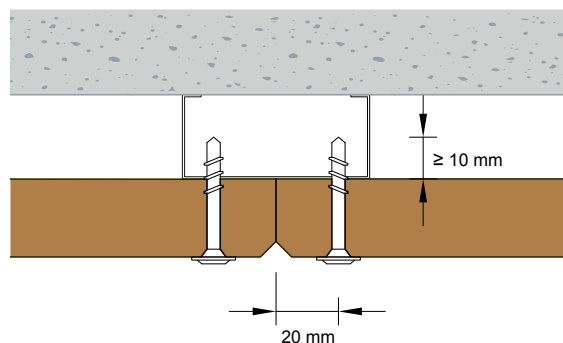

Pour le montage veuillez utiliser nos instructions pour la pose toujours. Ceux-ci peuvent être trouvés sur heraklith.be/fr-be/downloads

Heraklith®

www.heraklith.be

INFORMATIONS TECHNIQUES

Catégorie de corrosion	C2, >15 ans (120h)*
Diamètre de la tête	12 mm
Épaisseur de la tête	2,5 mm
Diamètre de la vis	4,8 mm
Profondeur minimale d'ancrage	10 mm
Actionnement de la vis	Philips PH2
Matériau d'ancrage recommandé	Métal
Épaisseur maximale du matériau	0,6 - 2,0 mm

* Disponible en option en :

- C4, >15 ans (1000h)
- C5, 5-15 ans (2000h)

Durabilité	Classe de corrosivité (ISO 12944-2)				Unité
	C2	C3	C4	C5	
2-5 ans	-	120	240	720	h (heures d'essai au brouillard salin)
5-15 ans	-	240	480	1440	
> 15 ans	-	480	720	2160	

Voulez-vous plus d'informations? Alors contactez nous

Knauf Insulation B.V.

Boîte postale 375
4900 AJ Oosterhout

Tel: + 31 (0)162 - 42 12 45

email: customerservice.nl@knaufinsulation.com

www.heraklith.be

Nos conditions générales de vente et de livraison s'appliquent à toutes nos offres, communications et conventions, en dépit de toutes dispositions contraires pouvant figurer sur les bons de commande ou autres. Pour un aperçu de nos conditions générales, consultez le site : heraklith.be/fr-be/downloads. Les textes et illustrations du présent document ont été compilés avec les plus grands soins. Toutefois, des erreurs ne peuvent être exclues. L'éditeur et les rédacteurs ne peuvent être tenus responsables, ni juridiquement ni d'une quelconque autre manière, des informations erronées et des conséquences qui en découleraient.

V5-FR 01/2020

Heraklith® est une marque déposée de

KNAUF INSULATION