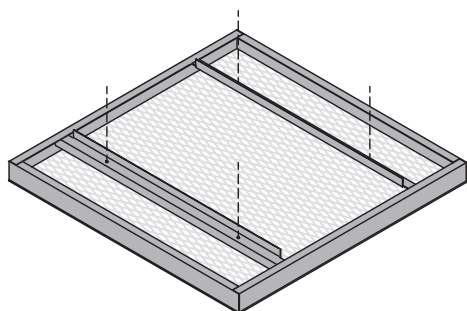

Sustavi visećih apsorbера - једра

MESH Sonic Element MT

Individualni elementi

Detalji rubova	MESH Sonic Element MT
	X = debljina mreže
Sustav	Direktno ovješavanje (s navojnom šipkom) Nije uključeno.
Dimenzije (mm)	Dužina panela: 800 - 1200 Širina panela: (RB25) 800 - 1202 (u razmacima od 8mm) / (RB35, RB55) 800 - 1200
Materijali i uzorci	Pocičani čelik RB25 = 1.0mm RB35 / RB55 = 1.5mm
	RB25 R16 x 8 - 2 x 1 Otvorena površina: 50% RB35 R28 x 10 - 2 x 1.5 Otvorena površina: 58% RB55 R43 x 13 - 2.5 x 1.5 Otvorena površina: 62%
Boje	RAL 9010 Druge boje RAL 9005 RAL 9006 RAL 9007
Težina	<table style="width: 100%; border-collapse: collapse;"> <tr> <td style="width: 33%;">RB25 6.4 - 11.5 kg/m²</td> <td style="width: 33%;">RB35 6.9 - 12.6 kg/m²</td> <td style="width: 33%;">RB55 6.6 - 12.0 kg/m²</td> </tr> </table>
Reakcija na požar	Euroclass A2-s1, d0 prema EN 13501-1 *Primjenjive vrijednosti samo za RAL 9010.
Otpornost na vlagu	95% RH
Kvaliteta zraka	A+
Čišćenje	
Trajnost	≈14% Srebro* *Primjenjive vrijednosti samo za RAL 9010.
Opcije dizajna	Dimenzije Boje Uzorci Integracija servisnih elemenata (izrezi) Oblici

Navojna šipka M6