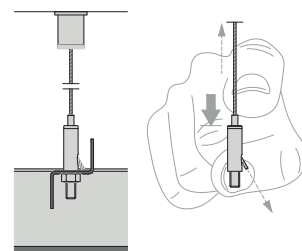

Set za ovješavanje