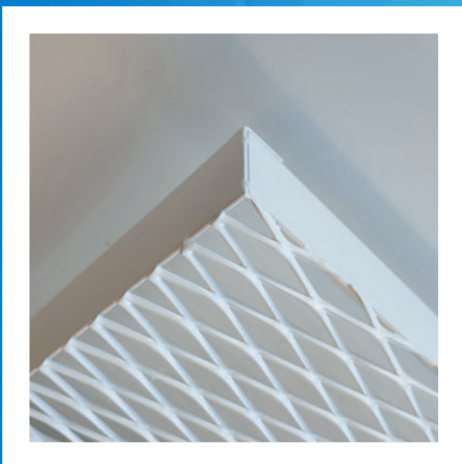

Sustavi visećih apsorbera - jedra

MESH Sonic Element MT

(MESH Canopy MT)
Individualni elementi

- **MESH Sonic Element MT** pruža suvremeni industrijski izgled i dojam. Udahnite novi život svojoj stropnoj arhitekturi – kreativnim dizajnom, impresivnom jednostavnošću i visokim performansama.
- MESH MT (MicroTack Technology) - ravna vidljiva strana, sa zavarenim profilima za ukrućenje na svim rubovima.
- Stropna jedra se isporučuju s ojačanjima na stražnjoj strani i ovješavaju se na navojne šipke ili podesivim setovima pletenih žica za vješanje.
- Standardno rješenje za jedan element.
- Za opciju grupiranja, stropna jedra mogu se isporučiti na zahtjev s dodatnim otvorima za vijke na rubovima.
- Dodatne mogućnosti dizajna dostupne su kao dio našeg **Vario Design** programa.
- Idealno za otvorene i velike prostore s fleksibilnom podjelom stropa.