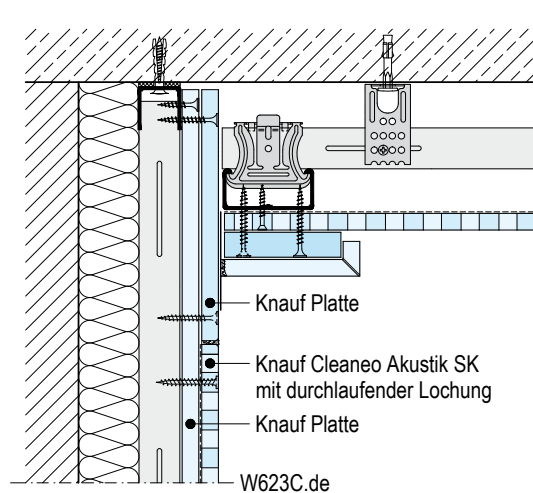

D127.de-SO14 Anschluss Decke an Vorsatzschale

► Detailblatt D12.de Knauf Cleaneo Akustik-Plattendecken beachten!

■ Ohne Brandschutz

**Hinweise**

Dies ist eine Detailzeichnung zur Unterstützung bei Planung und Ausführung von Trockenbau- bzw. Boden-Systemen. Sie ist nicht für alle Bauvorhaben allgemeingültig. Die Anwendbarkeit ist durch den Verarbeiter vor Ort an Hand der tatsächlichen Gegebenheiten zu prüfen. Angrenzende Gewerke sind nur schematisch dargestellt. Weitere Informationen und Details sind den jeweiligen Technischen Merkblättern und Systemzulassungen zu entnehmen.