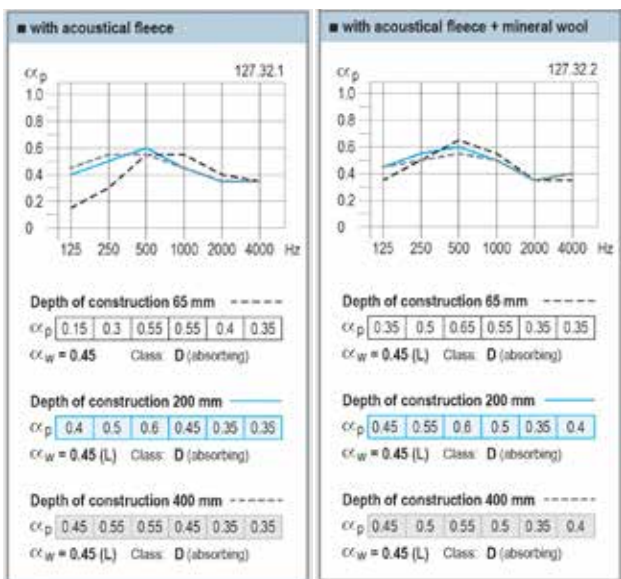

CLEaneo Inbau UFF 12/20/35R

מק"ט: 603848

עגול בשלושה קטרים 12/20/35 מ"מ
 אקראי, החירור רציף עד קצה הלוח
 9.8%
 1200 X 1875 X 12.5 מ"מ
 כ- 9.2 ק"ג/מ"ר
 ללא/מותנה בצביעת הלוח
 עד 90% לחות יחסית
 A2-s1,d0, 755 לפי ת"י V.4.3

- חירור:
- סידור החירור:
- אחוז החירור:
- מידות הלוח:
- משקל עצמי (לוח בלבד):
- גמר/החזר אור:
- עמידה בלחות:
- סיווג בשריפה:

אקוסטיקה, ספיגת קול:

דגם חירור בקנה מידה 1:1

ערכי בליעה אקוסטית NRC

עם בד אקוסטי ומזרן מינרלי	בד אקוסטי	מרווח אוויר	חירור
0.50	0.45	65 מ"מ	12/20/35 R
0.50	0.50	200 מ"מ	
0.50	0.50	400 מ"מ	