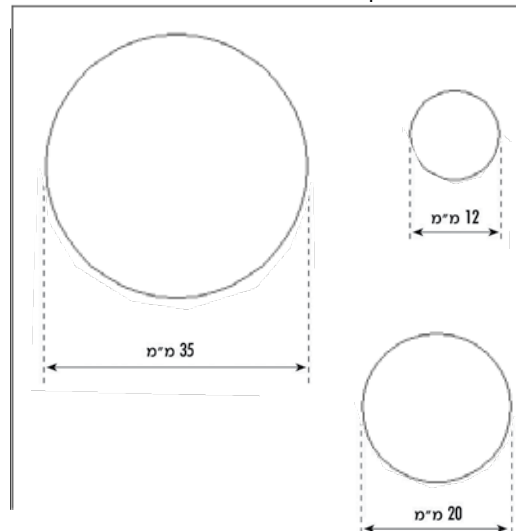

CLEaneo Inbau UFF 12/20/35R

מק"ט: 603848

עגול בשלושה קטרים 12/20/35 מ"מ
 אקראי, החירור רציף עד קצה הלוח
 9.8%
 1200 X 1875 X 12.5 מ"מ
 כ- 9.2 ק"ג/מ"ר
 ללא/מותנה בצביעת הלוח
 עד 90% לחות יחסית
 A2-s1,d0, 755 לפי ת"י V.4.3

- חירור:
- סידור החירור:
- אחוז החירור:
- מידות הלוח:
- משקל עצמי (לוח בלבד):
- גמר/החזר אור:
- עמידה בלחות:
- סיווג בשריפה:

אקוסטיקה, ספיגת קול:

דגם חירור בקנה מידה 1:1

ערכי בליעה אקוסטית NRC

עם בד אקוסטי ומזרן מינרלי	בד אקוסטי	מרווח אוויר	חירור
0.50	0.45	65 מ"מ	12/20/35 R
0.50	0.50	200 מ"מ	
0.50	0.50	400 מ"מ	