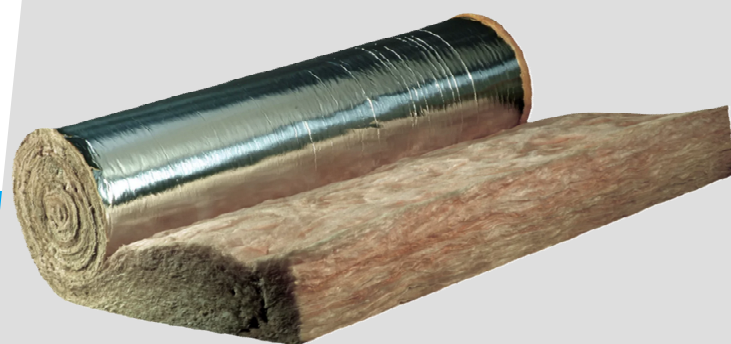

KNAUF INSULATION

Earthwool 040 Alu

Build on us.

with **ECOSE[®]**
TECHNOLOGY

Περιγραφή

Ρολά Ορυκτοβάμβακα με ECOSE[®] Technology με επικάλυψη φύλλου αλουμινίου.

Ο Ορυκτοβάμβακας με ECOSE Technology, Earthwool 040 Alu, με επικάλυψη φύλλου αλουμινίου, διατίθεται σε ρολά και προσφέρει θερμική και ακουστική μόνωση σε εφαρμογές σκεπών, επικάλυψης αγωγών, καθώς και σε πατώματα σοφίτας, είτε αυτόνομα είτε ως δεύτερη στρώση.

Εφαρμογές

Earthwool 040 Alu

Τεχνικά Χαρακτηριστικά

Συντελεστής θερμικής αγωγιμότητας λd
Αντίδραση στη φωτιά (EUROCLASS)
Ανοχή πάχους
Δήλωση Απόδοσης - DoP
Κωδικός CE: MW-EN 13162-T1

0.040 W/mK
C-s1, d0
T1
www.dopki.com/G4297JPCPR

Πλεονεκτήματα

- Φράγμα υδρατμών από φύλλο αλουμινίου
- Πολύ καλή αντίσταση στην υψηλή υγρασία
- Θερμομόνωση
- Ηχομόνωση
- Ελαστικότητα
- Ανταγωνιστικό κόστος

Διαστάσεις και Συσκευασίες

| Πάχος (mm) | Μήκος (mm) | Πλάτος (mm) | m2 / roll | Ρολά / pallet | m2 / pallet | R Θερμική Αντίσταση (m2K/W) |
|------------|------------|-------------|-----------|---------------|-------------|-----------------------------|
| 50 | 15000 | 1200 | 18,00 | 24 | 432,00 | 1,25 |
| 80 | 12000 | 1200 | 14,40 | 18 | 259,20 | 2,00 |
| 100 | 10000 | 1200 | 12,00 | 18 | 216,00 | 2,50 |

Πιστοποιήσεις

Declare.

Εφαρμογή

Το προϊόν Earthwool 040 Alu της Knauf Insulation, είναι ένας ορυκτοβάμβακας με ECOSE® Technology, και επικάλυψη φύλλου αλουμινίου. Είναι κατάλληλο για θερμική και ακουστική μόνωση σε εφαρμογές επικάλυψης αγωγών ψύξης, κλιματισμού και θέρμανσης καθώς και σε σκεπές και πατώματα σοφίτας, αυτόνομα ή ως δεύτερη στρώση.