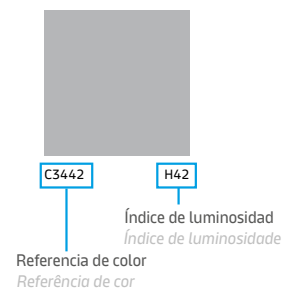

Embalagens de 3 seringas (cores DARK)

C3430 H20	C3440 H22	C3450 H43	C3460 H31	C3480 H21
C3431 H26	C3441 H30	C3451 H49	C3461 H38	C3481 H29
C3432 H37	C3442 H42	C3452 H63	C3462 H55	C3482 H41
C3433 H53	C3443 H57	C3453 H67	C3463 H68	C3483 H56
C3434 H69	C3444 H73	C3454 H73	C3464 H76	C3484 H72
101 H89	319W54 H66	C3213 H58	571W17 H15	131W20 H22
*BLANCO 102 H90	415W50 H52	C3340 H35	R201 H28	133W45 H50
104 H74	359W65 H82	C3231 H49	C3514 H77	C3394 H73

SELECTION COLORMIX

Carta de colores Knauf SELECTION

De entre las tonalidades CLASSIC, se ha escogido cuidadosamente una selección de 40 colores, que conforman la carta de colores Knauf SELECTION.

Knauf SELECTION está especialmente pensada para las jeringuillas de color Knauf ColorMix, que es una tecnología de coloración patentada exclusiva de Knauf, según un concentrado de color en forma de jeringuilla para colorear los revestimientos decorativos de fachada Knauf CONNI S y la imprimación Quarzco Pro, si fuera necesario.

Entre as tonalidades CLASSIC, foi cuidadosamente escolhida uma seleção de 40 cores, que compõem a carta de cores Knauf SELECTION.

Knauf SELECTION é especialmente concebida para as Seringas de cor Knauf ColorMix, que são uma tecnologia de coloração patentada exclusiva da Knauf, com um concentrado de cor em forma de seringa para colorir os revestimentos decorativos de fachada Knauf CONNI S e o primário Quarzco Pro, se for necessário.

*No necesita tintado de ningún tipo: es el color base de los cubos CONNI S Blanco y Quarzco Pro Blanco
Não precisa de nenhum tipo de tingimento: é a cor base dos baldes CONNI S Branco e Quarzco Pro Branco