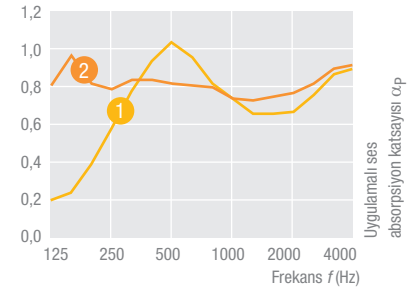

HERADESIGN® *fine*

1-katman magnezit bağlı
ahşap yünü akustik panel
(lif genişliği 2 mm)

- karakteristik yüzey dokusu
- önerilen bina biyolojisi

Ürün veri sayfası
HERADESIGN® *fine*

HERADESIGN® *fine* ürün yelpazesi

Nominal boyut mm (talep üzerine farklı boyutlar mevcuttur)	600 x 600 mm	
	625 x 625 mm	
	1200 x 600 mm	
	1250 x 625 mm	
Kalınlık	1-katman	15 mm
		25 mm
		35 mm
Ağırlık kg/m ²	8,2 (15 mm)	
	12,4 (25 mm)	
	16,3 (35 mm)	
ABZ Genel Bina Onayı: Z-23.15-1562		
EN 13501-1'e göre yangına tepki B-s1, d0		
Talep üzerine özel formatlar. Maks. 2400 mm uzunluk		

Ses absorpsiyon değerleri

1 α_w 0,80'e kadar $NRC = 0,85$ 'e kadar

akustik astar ile

2 α_w 0,90'e kadar $NRC = 0,90$ 'e kadar

akustik astar ile asılı