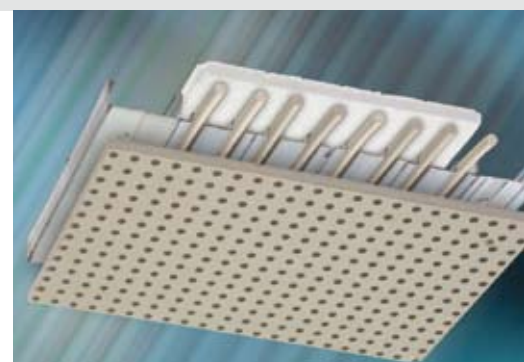

Klimaatplafonds van Knauf

Knauf biedt een groot assortiment thermoplaten en inlegtegels die volledig zijn afgestemd op een geïntegreerde klimaatinstallatie.

Met Knauf regelt u ook de temperatuur en luchtbehandeling

Een plafondsysteem van Knauf biedt ook uitstekende mogelijkheden voor koeling, verwarming en luchtbehandeling voor ruimtes van elke hoogte en oppervlakte.

In nauwe samenwerking hebben Knauf en aanbieder van kunststof leidingssystemen Wavin hun systemen op elkaar afgestemd zodat het plafondsysteem van Knauf naadloos aansluit op een klimaatsysteem van Wavin. Het resultaat is optimale efficiency, een maximaal rendement en een kostenbesparing bij installatie, beheer en onderhoud.

Knauf zorgt hierbij voor de specifieke eigenschappen van het plafond en de toegankelijkheid terwijl de Wavin-installatie in deze combinatie de beste klimaatprestaties levert. Deze combinatie kan toegepast worden voor zowel naadloze als inlegplafonds.