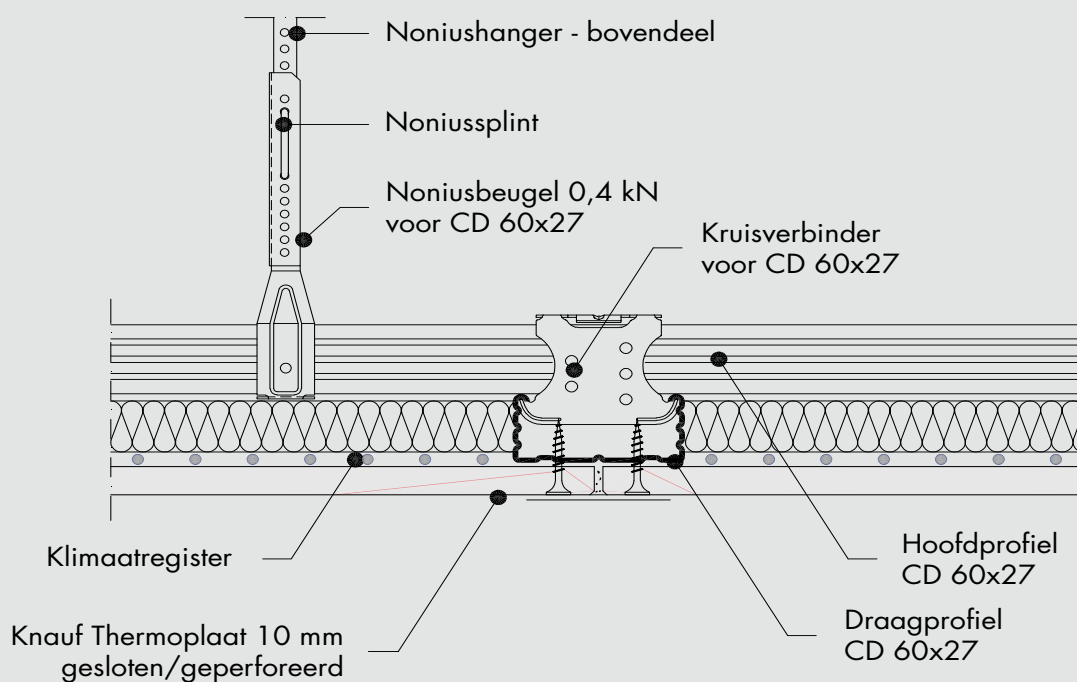

Klimaatplafonds van Knauf

Knauf biedt een groot assortiment thermoplaten en inlegtegels die volledig zijn afgestemd op een geïntegreerde klimaatinstallatie.

Met Knauf regelt u ook de temperatuur en luchtbehandeling

Een plafondsysteem van Knauf biedt ook uitstekende mogelijkheden voor koeling, verwarming en luchtbehandeling voor ruimtes van elke hoogte en oppervlakte.

In nauwe samenwerking hebben Knauf en aanbieder van kunststof leidingssystemen Wavin hun systemen op elkaar afgestemd zodat het plafondsysteem van Knauf naadloos aansluit op een klimaatsysteem van Wavin. Het resultaat is optimale efficiency, een maximaal rendement en een kostenbesparing bij installatie, beheer en onderhoud.

Knauf zorgt hierbij voor de specifieke eigenschappen van het plafond en de toegankelijkheid terwijl de Wavin-installatie in deze combinatie de beste klimaatprestaties levert. Deze combinatie kan toegepast worden voor zowel naadloze als inlegplafonds.