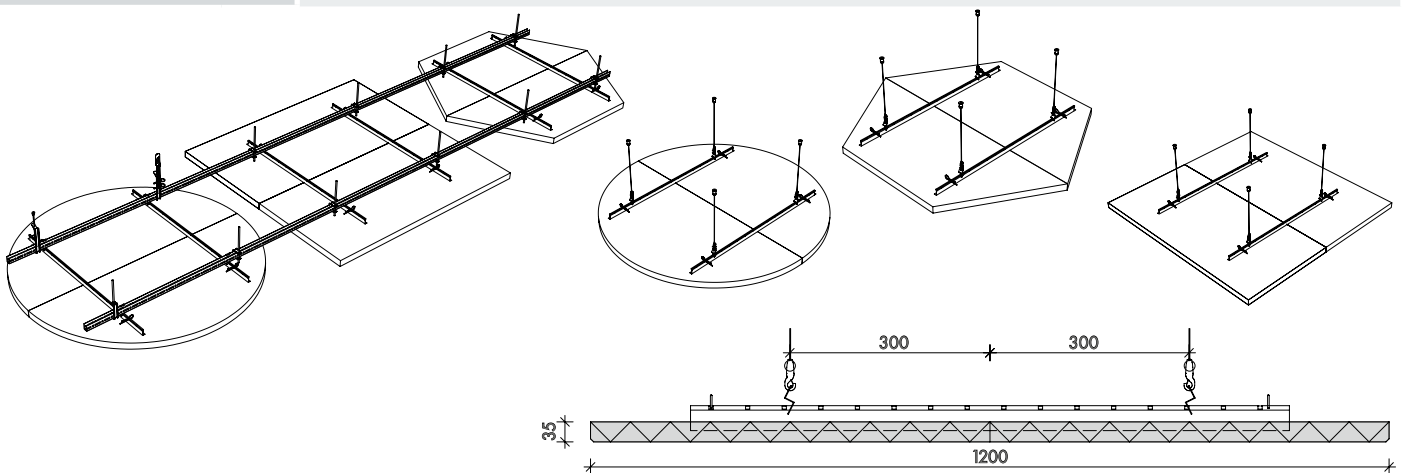

KNAUFCEILING
Solutions

ТЕХНИЧЕСКА КАРТА HERADESIGN® Sonic Element

HERADESIGN® Sonic Element е декоративен акустичен остров от дървесна вата, който предлага неограничени възможности за дизайн.

- HERADESIGN® Sonic Element е наличен в структура HERADESIGN® Superfine
- Доставка се предварително сглобен за лесен и бърз монтаж
- Възможни са цветовете Vario Design по RAL и NCS
- Комплекта включва носеща конструкция и окачвачи

		HERADESIGN® Superfine									
Структури											
Дебелина		35 мм									
Размери и тегла	 	Sonic Element	Формат (мм)			Тегло (кг/Element)					
		HERADESIGN® Sonic Element кръг	ø 1200			19,60					
		HERADESIGN® Sonic Element квадрат	1200 x 1200			24,80					
		HERADESIGN® Sonic Element шестостен	1200 x 1040			16,20					
Система		<ul style="list-style-type: none"> - Комплекта съдържа носеща конструкция и окачвачи - Лесен и бърз монтаж с четири въжени окачвача - Дължина на въжето 1000 мм - Окачване на U- профил с възможност за групиране по желание 									
Реакция на огън		Euroclass B-s1,d0 според EN 13501-1									
Звукопоглъщане		Sonic Element	TCH (мм)	Еквивалентна абсорбираща площ A_{obj} (m ²)				 * Total construction height			
				Честота (Hz)							
				125	250	500	1000		2000	4000	
		HERADESIGN® Sonic Element кръг	200	0,20	0,60	0,90	0,70		1,10	1,40	
HERADESIGN® Sonic Element квадрат	200	0,10	0,70	1,10	0,90	1,40	1,70				
HERADESIGN® Sonic Element шестостен	200	0,10	0,50	0,70	0,70	1,00	1,20				
Влагустойчивост		Не е подходящ за монтаж в закрити плувни басейни или спа зони.									
Почистване	 										
Цветове		Стандартни цветове		VD Цветове Vario Design							
		 Бял Блиък до RAL 9010	 Бежов Естествен цвят 13	 Гранит	 Стомана	 Зелен Мрамор	 Мед	 Дъб	 Месинг	 Пясъчник	 Бетон
		<ul style="list-style-type: none"> • Възможни са и други цветове от популярните RAL и NCS системи за оцветяване. • Отклонения в цвета и външния вид могат да възникнат поради грубата структура на паната. 									
Дълговечност	        										