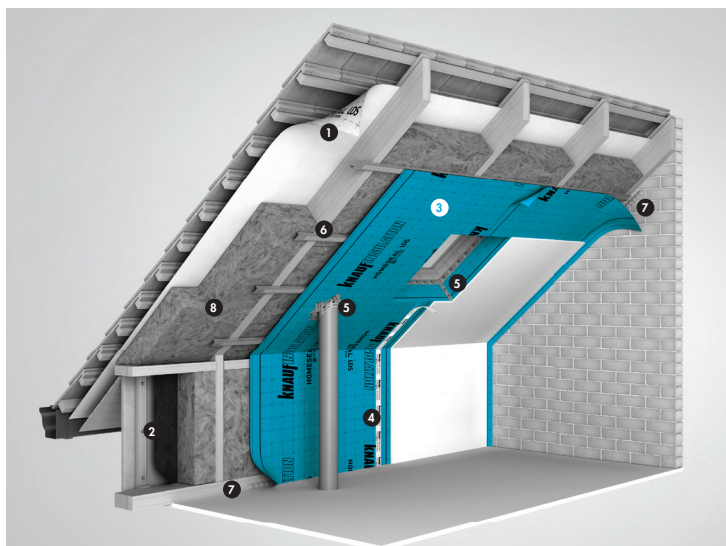

HOMESEAL LDS 100

www.knaufinsulation.sk

Parotesná zábrana

POPIS PRODUKTU

Vysoko účinná parozábrana z polyetylénu s nízkou hustotou (LDPE) a vysokou hrúbkou. Hodnota ekvivalentnej difúznej hrúbky Sd 100m. Spĺňa normu EN 13984.

HOMESEAL[®] SYSTEM

Parotesné zábrany

- HOMESEAL LDS 2
- HOMESEAL LDS 5
- HOMESEAL LDS 35
- HOMESEAL LDS 40
- HOMESEAL LDS 100**
- HOMESEAL LDS 100 ALUPLUS
- HOMESEAL LDS 200 ALUPLUS
- HOMESEAL LDS FLEXPLUS

HOMESEAL LDS 100

www.knaufinsulation.sk

DODATOČNÉ INFORMÁCIE

Použitie

Používa sa ako štandardná parotesná zábrana pre šikmé strechy, drevostavby, podhľady a predsadené steny. Navrhnutá je na použitie v kombinácii s produktami systému Homeseal LDS. Odporúčané riešenie pre novostavby i rekonštrukcie z interiéru v kombinácii s SDK konštrukciami.

Applications

Parotesná zábrana sa rozvinie horizontálne alebo vertikálne na izoláciu a prichytí sa nerezovými sponkami, prípadne obojstrannou lepiacou páskou. Spojy fólie musia byť prelepené jednostranne lepiacou páskou prednostne s "Homeseal LDS Soliplan", alebo "Homeseal LDS Solifit 1". Sponky musia byť prelepené vyššie spomenutými lepiacimi páskami. Prestupy alebo napojenia na stavebné konštrukcie musia byť riadne utesené prednostne páskami Homeseal LDS, prípadne tmelom Homeseal LDS Solimur. Parotesná zábrana by sa mala položiť voľne a bez nariasenia. Pokiaľ je to možné, treba minimalizovať počet spojov a perforácií cez parozábranu. Treba venovať dostatočnú pozornosť detailom, aby sa zabezpečilo dokonalé utesenie parotesnej vrstvy z interiéru.