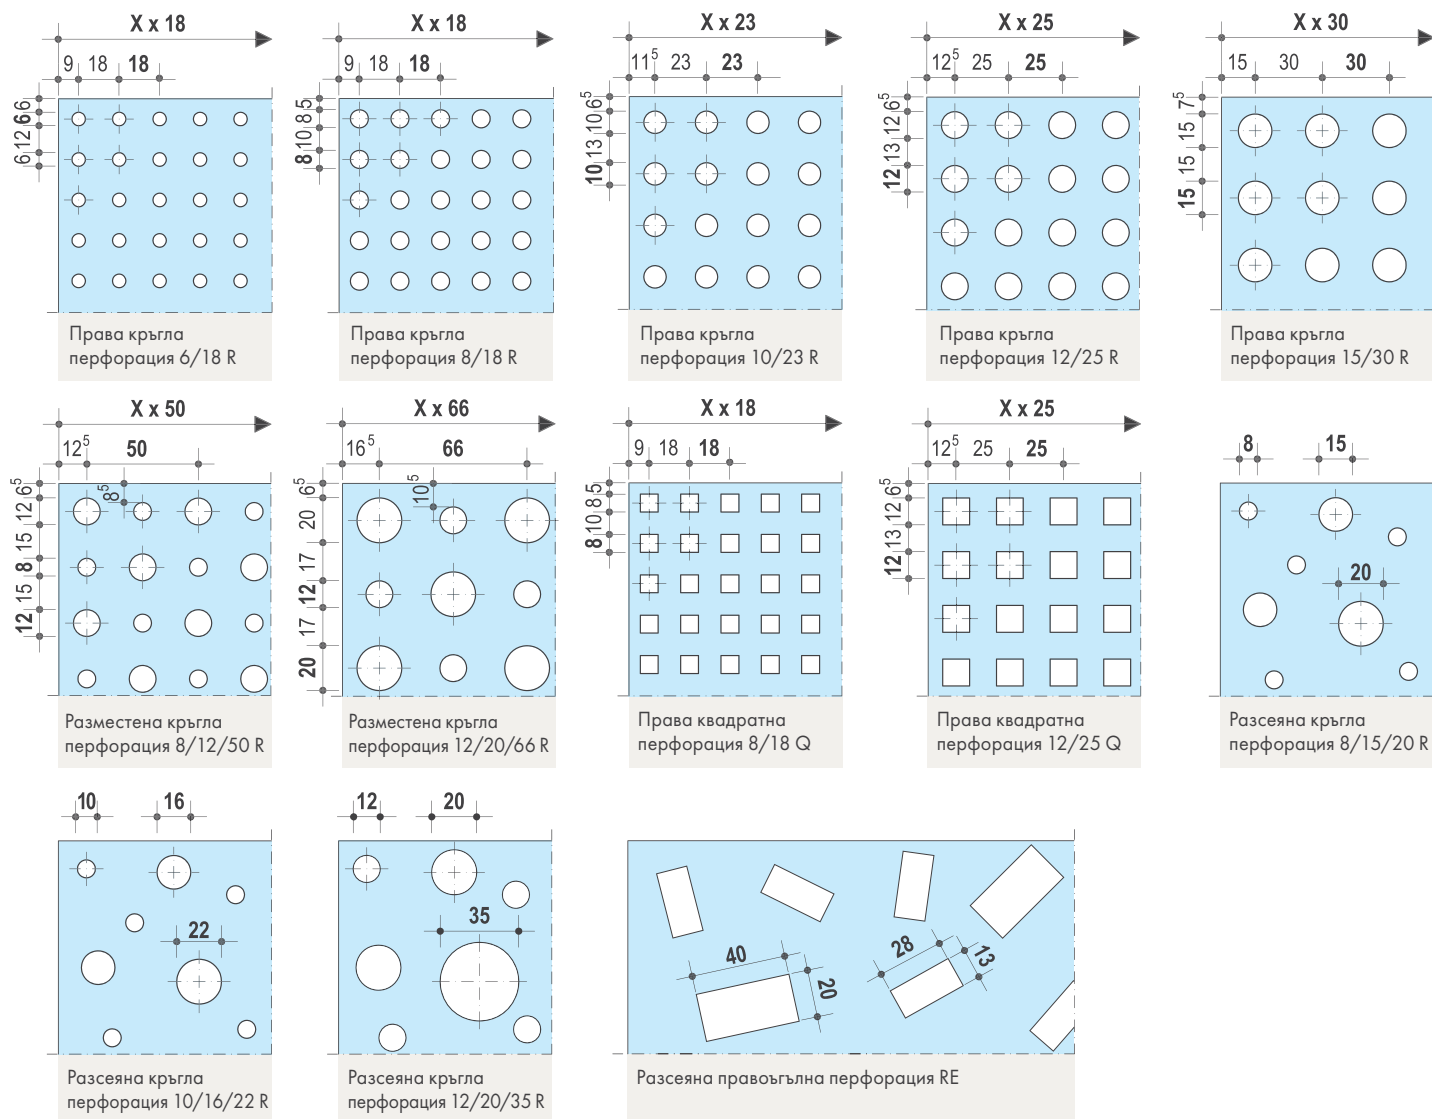

Разновидности на плоскостта