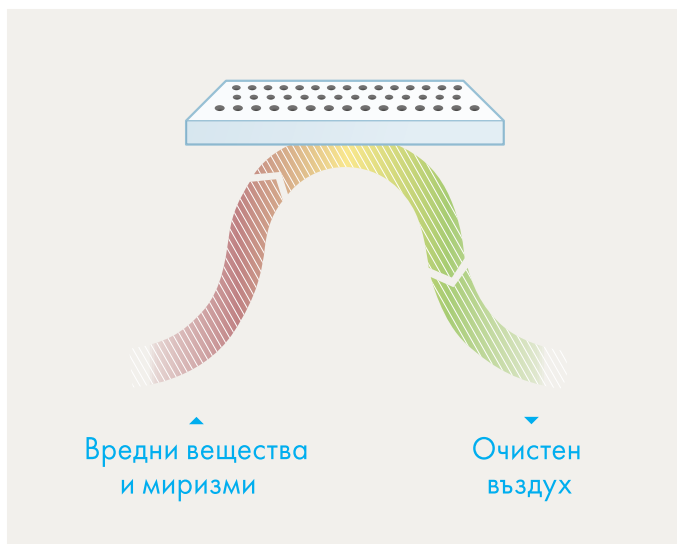

CLEANEО® AKUSTIK - ЧИСТ ПО ПРИРОДА

Cleaneo® ефект

Плоскостите Knauf Cleaneo® са перфорираны плоскости, които съдържат в гипсовото си ядро специални каталитични вещества. Те преобразуват миризливи и вредни вещества в безвредни. Осъществява се каталитичен процес без натрупване на вредни вещества или изразходване на добавките, така че продължителността на действие на Knauf Cleaneo® е практически неограничена. Разграждането на вредните вещества може да бъде ускорено от движения на въздуха в помещението /напр. от тавански вентилатор, климатична инсталация и др./. При перфорираните плоскости се постига по-бързо разграждане на вредните вещества и чрез по-голямата ефективна повърхност на плоскостите. Продължителността на процеса на разграждане, в зависимост от концентрацията на веществата, покритието на плоскостите, перфорацията и движението на въздуха, възлиза на няколко часа.

Периодът на разграждане на вредните вещества зависи както от изброените фактори, така и от степента на приложение в помещението на Knauf Cleaneo® – плоскостите. За да се използват напълно възможностите им се препоръчва приложение мин. 0,2 m² на кубичен метър /m³/ от обема на помещението.