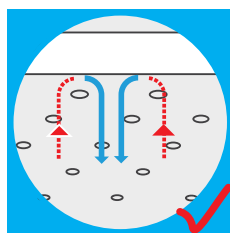

Кнауф Cleaneo® – пречистващ въздуха ефект

Перфорираните акустични плоскости се доставят серийно с Cleaneo® ефект. Разграждат трайни миризми и вредни вещества във въздуха 24 часа в денонощието.