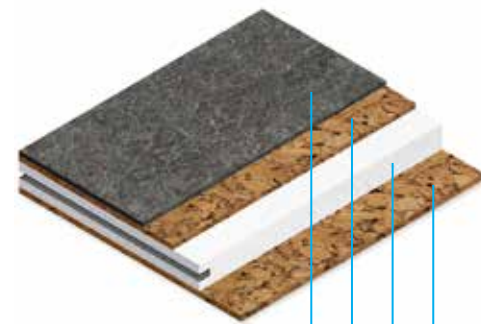

ΤΑ ΩΦΕΛΗ ΣΑΣ

- Μείωση ήχου στο χώρο
- Βελτίωση κτυπογενούς ήχου
- Μείωση θορύβων λειτουργίας
- Δυνατότητα εξατομικευμένου σχεδιασμού
- Ανακαίνιση δαπέδου ενώ ο χώρος είναι σε λειτουργία
- Μεγάλα μεγέθη πλακών – γρήγορη τοποθέτηση
- Στρώση προστασίας Easy Clean - φιλικό ως προς τη καθαριότητα.

Προστατευτική στρώση
Easyclean
Διακοσμητικό τύπωμα
με Top-Coating

Στρώση ErgoWalk
σύστασης φελλού

Μεσαία στρώση GIFAboard
φέρουσα πλάκα ινογυψοσανίδας

Ακουστική στρώση ComfortSound
φυσικός φελλός

ΔΙΑΚΟΣΜΗΤΙΚΟ ΕΥΧΡΗΣΤΟ ΔΑΠΕΔΟ ΓΙΑ ΥΨΗΛΕΣ ΑΠΑΙΤΗΣΕΙΣ – KNAUF ONE PRO

↳ Το Knauf ONE Pro είναι μια εύχρηστη επίστρωση δαπέδου μεγάλων διαστάσεων με εργονομικές ιδιότητες και εξατομικευμένες δυνατότητες σχεδιασμού ιδανικό για ξενοδοχεία, καθώς εδώ παίζουν σημαντικό ρόλο η ποιότητα ακουστικής, η οικονομική συντήρηση και η εξατομικευμένη σχεδίαση.

Η βάση του Knauf ONE Pro είναι οι ινογυψοσανίδες υψηλής πυκνότητας Knauf Integral με εξαιρετικές ιδιότητες ηχομόνωσης και πυρασφάλειας. Η χαμηλότερη στρώση από φελλό μονώνει και εξασφα-

λίζει τέλεια πρόσφυση στο υπόστρωμα. Η ανώτερη στρώση ErgoWalk φέρει την τελική επικάλυψη και συνδυάζει την αυθεντική εντύπωση ενός πραγματικού δαπέδου από φυσικές πέτρες με τη μοναδική άνεση που ακόμα και τα υψηλής ποιότητας φυσικά πέτρινα πατώματα δεν μπορούν να προσφέρουν.

Με λεπτομερείς υφές από πέτρα, σχιστόλιθο, σκυρόδεμα και μέταλλο το δάπεδο Knauf ONE Pro φέρνει μια νέα διάσταση στην εσωτερική διακόσμηση δαπέδων

Ο συνδυασμός φυσικού γύψου και ασβεστόλιθου, δύο κατεξοχήν ανθεκτών φυσικών υλικών, δίνει δομικά υλικά φιλικά προς τον άνθρωπο και λόγω του υψηλού ποσοστού χρήσης ανακυκλώσιμων υλικών συμβάλλει στην απειροφιλία των κατασκευών.