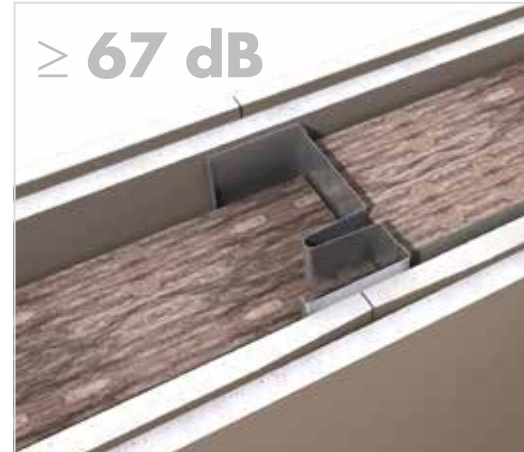

Κnauf Silentboard – υψηλές επιδόσεις

Η ηχομονωτική πλάκα Κnauf Silentboard σε συνδυασμό με το προφίλ Κnauf MW προσφέρει ηχομόνωση υψηλότερου επιπέδου. Μέσω της ειδικής δράσης του ελατηρίου που διαθέτει το συγκεκριμένο προφίλ δημιουργείται πρόσθετη ηχομονωση στην κατασκευή.