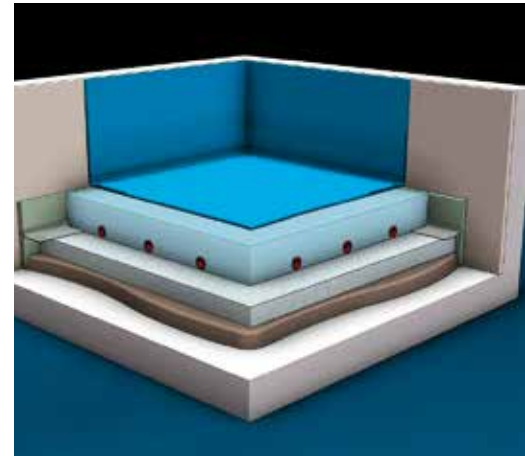

ΤΑ ΩΦΕΛΗ ΣΑΣ

Κнауφ συστήματα για συρόμενες πόρτες

- Κάνει δυνατή τη δόμηση χωρίς εμπόδια
- Πρόσθετο κέρδος σε ωφέλιμο χώρο

Κнауφ συστήματα δαπέδων

- Ασφάλεια μέσω ελεγμένων συστημάτων
- Ανθεκτικότητα στην υγρασία με στις σχετικές απαιτήσεις
- Υψηλός βαθμός ευελιξίας και οικονομίας
- Στιβαρό και ηχομονωτικό

Τα συστήματα δαπέδων Κнауφ είναι κατάλληλα για εφαρμογές σε λουτρά όπου απαιτείται απουσία εμποδίων και χώροι ντουζιέρας χωρίς ανισοσταθμίες σε μικρά κατασκευαστικά ύψη.