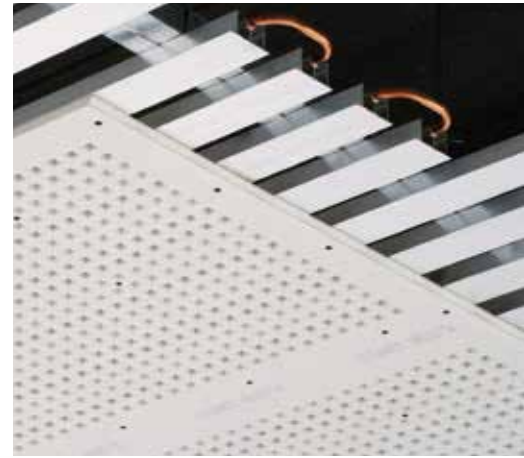

↳ Ενεργειακά αποδοτικές οροφές θέρμανσης και δροσισμού χρησιμοποιούνται πλέον ευρέως σε σύγχρονες κατοικίες σε συνδυασμό με συστήματα ξηράς δόμησης υψηλών επιδόσεων.

Οι οροφές θέρμανσης και δροσισμού Knauf με τα πάνελα Knauf Thermoboard Plus λειτουργούν οικονομικά και χωρίς να παρεμβαίνουν οπτικά στην αισθητική του χώρου. Συμβάλλουν αποτελεσματικά στην άνεση των επισκεπτών των ξενοδοχείων εξαιτίας της αθόρυβης λειτουργίας τους και της απουσίας δυσάρεστων ρευμάτων αέρα που απαντώνται σε συμβατικές εγκαταστάσεις. Ρυθμίζουν ιδανικά το εσωτερικό κλίμα τόσο σε νέες κατασκευές, όσο και σε ανακαινισμένα κτίρια.

Συστήματα ελέγχου της θερμοκρασίας μπορούν επίσης να ενσωματωθούν στη στρώση του επιχρίσματος. Μοντέρνα εσωτερικά επιχρίσματα όπως το Knauf

MP75 Diamant είναι ιδανικά για την επικάλυψη συστημάτων θέρμανσης επιφανειών. Εξαιτίας της υψηλής θερμικής αγωγιμότητας, η θερμότητα μεταφέρεται χωρίς απώλειες σε όλη την επιφάνεια του επιχρίσματος κι εκπέμπεται ομοιογενώς προς όλες τις διευθύνσεις του χώρου.

Ένα επίχρισμα με βάση το γύψο πρέπει να είναι ανθεκτικό και ικανό να φέρει επιφανειακά φορτία. Ο έτοιμος γυψοσβάς Knauf MP75 Diamant μπορεί εύκολα να αναλάβει υψηλά τέτοια φορτία. Όπως όλοι οι γυψοσβάδες, ο Knauf MP75 Diamant είναι απολύτως άκαυστος και συγκαταλέγεται στα υλικά που συμβάλλουν ουσιαστικά στην παθητική πυροπροστασία των κτιρίων.

Αισθητική, λειτουργική και οικονομική αρμονία. Οροφές θέρμανσης και δροσισμού Knauf με τεχνολογία ξηρών πανέλων Thermoboard Plus