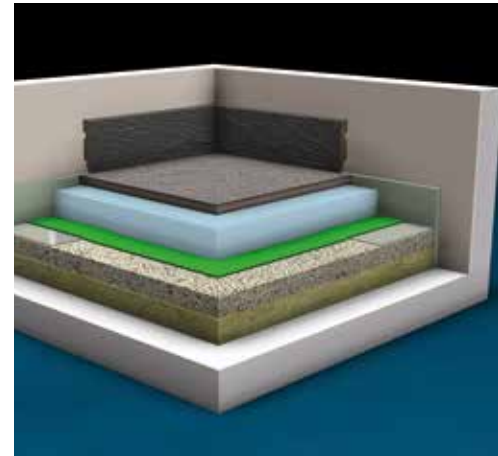

ΤΑ ΩΦΕΛΗ ΣΑΣ

- Υψηλό αίσθημα ασφάλειας κατά το στάδιο της μελέτης και της κατασκευής
- Σύντομος χρόνος τοποθέτησης
- Υψηλός βαθμός θερμομόνωσης
- Υψηλός βαθμός ηχομόνωσης

Σε συνδυασμό με κατάλληλες ηχομονωτικές πλάκες από την Knauf Insulation ένα αυτοεπιπεδούμενο δάπεδο υψηλής ποιότητας όπως π.χ το Knauf FE Sprint προσφέρει μεγάλη άνεση στην ηχομόνωση

ΜΙΑ ΒΕΛΤΙΣΤΗ ΚΑΤΑΣΚΕΥΗ ΔΑΠΕΔΟΥ ΦΡΟΝΤΙΖΕΙ ΓΙΑ ΗΣΥΧΙΑ ΣΥΣΤΗΜΑΤΑ ΔΑΠΕΔΩΝ ΜΕ ΜΟΝΩΣΗ ΓΙΑ ΤΟΝ ΚΤΥΠΟΓΕΝΗ ΗΧΟ

↳ Η μόνωση δαπέδων έχει σημαντική επιρροή στη διαμόρφωση της στάθμης θορύβου σε κτίρια ξενοδοχείων και η Knauf έχει να προσφέρει ιδανικές λύσεις.

Τα καλύτερα αποτελέσματα τα επιτυγχάνει η Knauf με πλωτά ηχομονωτικά δάπεδα, τα οποία ανάλογα με την κατασκευή μπορούν να επιφέρουν μείωση κτυπογενούς θορύβου μέχρι και 37dB. Ακόμη και το σύστημα δαπέδου Knauf ONE Pro προσφέρει εξαιρετικές ιδιότητες ηχομόνωσης και πυρασφάλειας.

Δάπεδα από προκατασκευασμένες πλάκες όπως π.χ. οι πλάκες Knauf Brio ενδείκνυνται ιδιαίτερα για ανακαινίσεις λόγω του χαμηλού κατασκευαστικού ύψους και του σύντομου χρόνου βατότητας. Χωρίς πρόσθετη υγρασία και σε σύντομο χρόνο τοποθέτησης αναβαθμίζεται σημαντικά η ηχομόνωση και η θερμομόνωση.