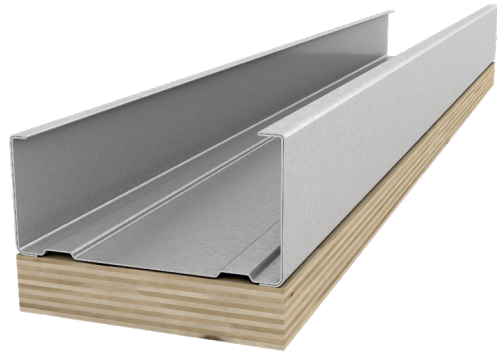

Nail It Dörregel CD

06/2020

EGENSKAPER

- Spikbar dörregel med dubbelvikta flänsar
- Används i väggar med system Nail It Indoor
- 15 mm plywood för infästning av dörrkarm vid lätta innerdörrar
- Återvinningsbar
- Profilerna är buntade med plastband och förpackade med tråkloss och plastband
- Plywoodens längd är 2500 mm

Tekniska egenskaper

Kvalitet	Enligt SS-EN 10346:2015	S250GD+Z140
Mått	Plåttjocklek	0,47 mm (flänsar 2 x 0,47 mm)
	Flänsbredd	30 resp. 35 mm
	Profilbredd	70, 95 mm
	Längd	Se sortimentbok
Vikt	För respektive profilbredd	Se sortimentbok
Toleranser	Längd <3000mm	+0/-3 mm
	<3000 Längd <5000mm	+0/-4 mm
	Längd >5000mm	+0/-5 mm
	Profilbredd	+/- 0,5 mm
	Flänsbredd	+/- 0,5 mm
	Tjocklek	± 0,04 mm
	Krokighet	Max L/400
	Vinkelriktighet	+/-2 grader
Hållfasthet	Sträckgräns, Re	Min 250 N/mm ²
	Brottgräns, Rm	Min 330 N/mm ²
	Brottförlängning, A80	19%
Ytbeläggning	Typ	Zink
	Vikt	Min 140 g/m ² fördelat på plåtens sidor
	Tjocklek	Min 10 µm/sida
Korrosivitetsklass		C1
Fukt		Organiskt material (plywood)
Brand	Reaktion vid brandpåverkan	D-s2,d0
CE-märkning	Harmoniserad produktstandard	SS-EN 14195:2014

PRODUKTBESKRIVNING

Nail It Dörregel CD har dubbelvikta flänsar och används för infästning av dörrkarm i väggar med system Nail It Indoor.

Nail It Indoor är ett system med patenterade produkter som ger ett effektivt montage av innerväggar med spik. Resultatet är förbättrad arbetsmiljö och reducerad montagetid.

Nail It Dörregel CD är avsedd för infästning av lätta innerdörrar. Plywoodremans längd på dörregeln är 2500 mm och tjockleken är 15 mm.

BEARBETNING

Hantering, bearbetning och montage enligt anvisningar på knaufdanogips.se