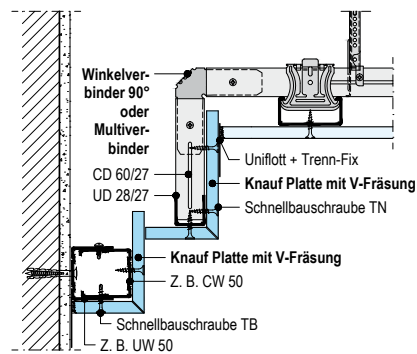

D191.de-S1 Gesims - Wandanschluss

► Detailblatt Tro145.de Knauf Objektdesign beachten!

D191.de-S1
Gesims - Wandanschluss

Hinweise

Dies ist eine Detailzeichnung zur Unterstützung bei Planung und Ausführung von Trockenbau- bzw. Boden-Systemen. Sie ist nicht für alle Bauvorhaben allgemeingültig. Die Anwendbarkeit ist durch den Verarbeiter vor Ort an Hand der tatsächlichen Gegebenheiten zu prüfen. Angrenzende Gewerke sind nur schematisch dargestellt. Weitere Informationen und Details sind den jeweiligen Technischen Merkblättern und Systemzulassungen zu entnehmen.