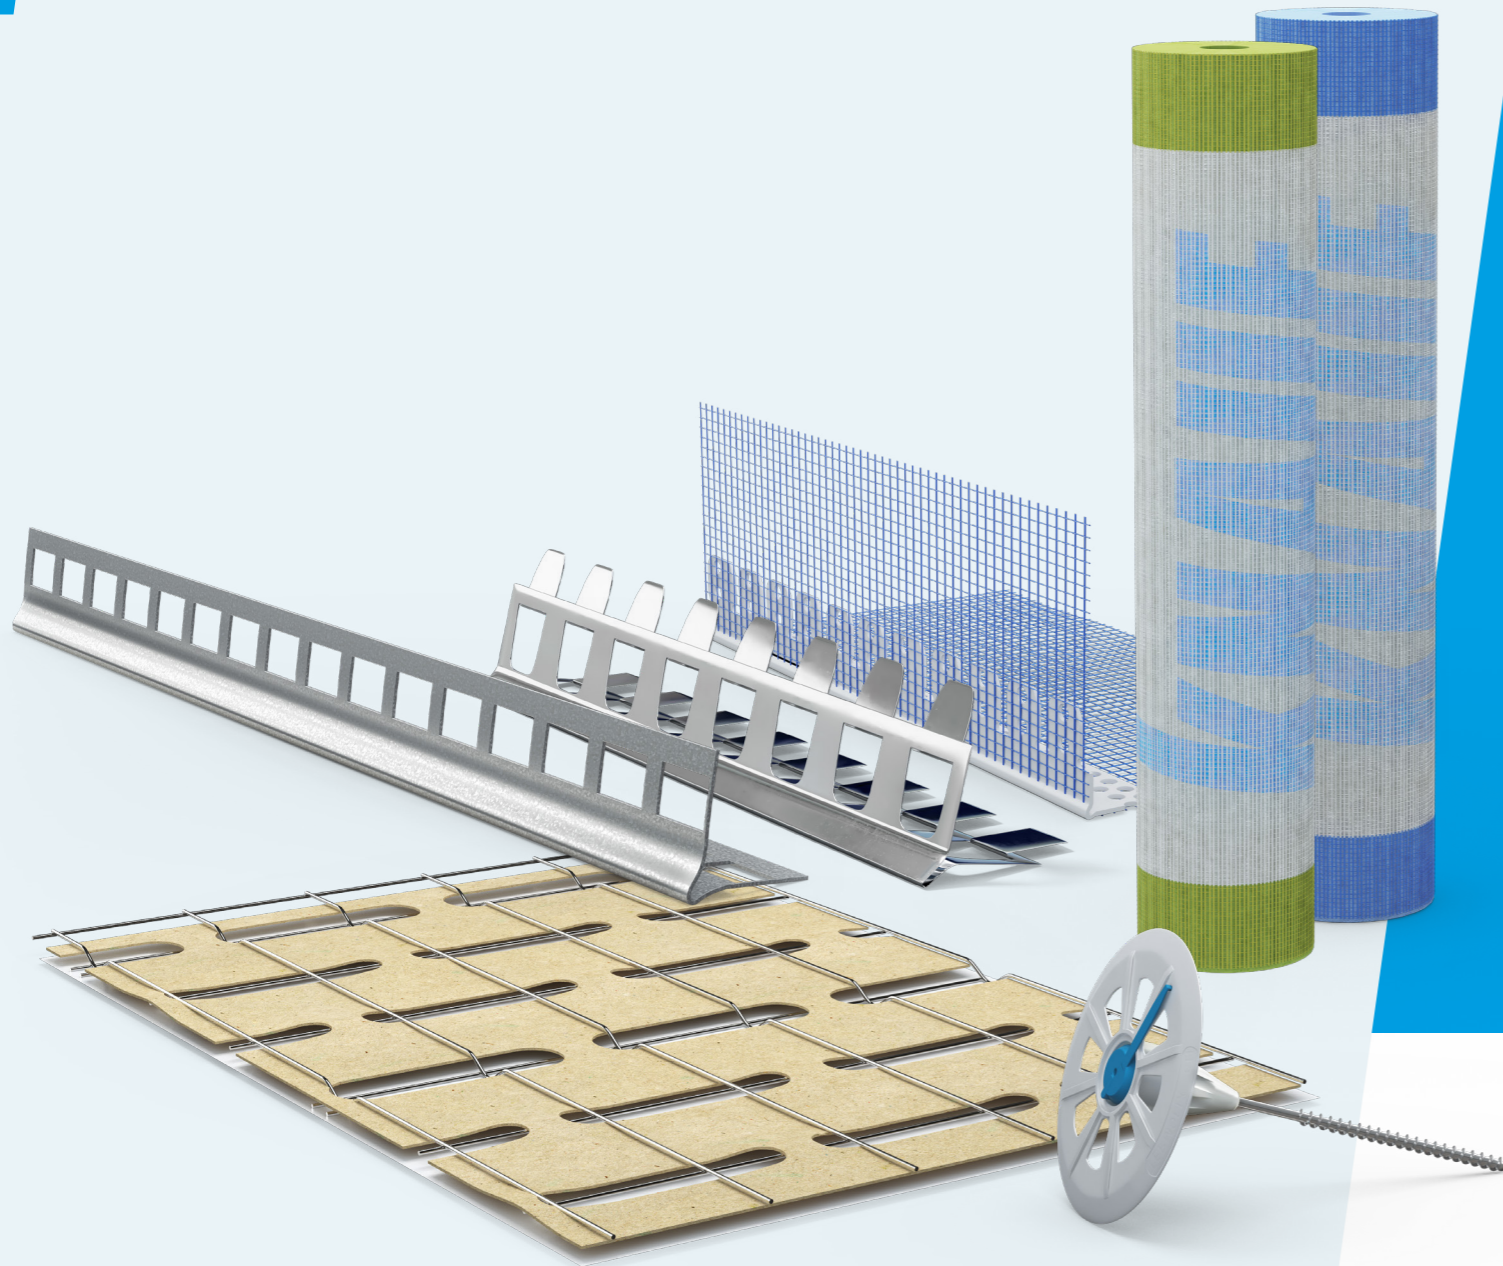

Te grote thermische verschillen kunnen bovenmatige uitzetting en inkrimping veroorzaken, waardoor aan de oppervlakte scheuren kunnen ontstaan. Met de ontwikkeling van dit nieuwe type verf kunnen wij architecten en gevelbouwers een aanzienlijk ruimer assortiment kleuren bieden.

Knauf gevelisolatie en gevelafwerking

Voor gegarandeerde kwaliteit

Voor het optimaal isoleren van bestaande én nieuwe gebouwen is buitengevelisolatie een uitstekende oplossing.

Dankzij de technische goedkeuringen ATG 2738 en ATG 3064 en de Europese goedkeuring ETA is de kwaliteit van Knauf Komfort-Wall gevelisolatiesystemen gewaarborgd. Een zorg minder voor opdrachtgevers, architecten of promotoren, die kunnen rekenen op een duurzaam resultaat. Met name de goede bestendigheid tegen warmte-regencycli gevolgd door vries-dooicycli

2738
3064

Knauf profielen

Pleisterprofielen van PVC met glasvezel dragen niet alleen bij tot een perfect eindresultaat, maar zorgen er ook voor dat de werkzaamheden snel verlopen. Nadat de hoekbeschermers, de stopprofielen en de verbindingsprofielen op maat zijn gesneden, kunnen zij gewoon op een zuivere ondergrond aangebracht worden. Het pleister kan nu handmatig of machinaal op het oppervlak aangebracht en

vlekkeloos afgereid worden.

Met de profielen van Knauf kunt u strakke oppervlakken, stevige buitenhoeken en rechte aansluitingen realiseren. In gevelisolatiesystemen zijn uitsluitend profielen van PVC met glasvezel toegestaan.