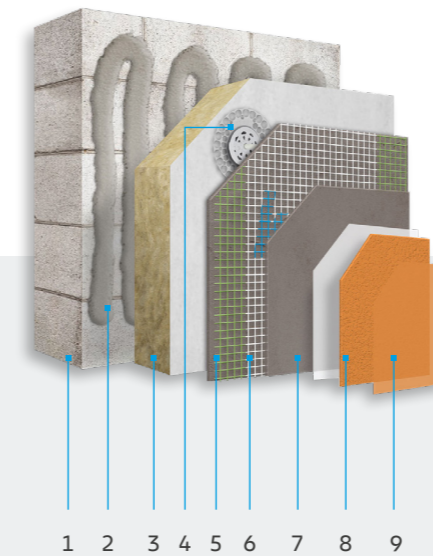

KOMFORT-WALL PROTECT

De beschermende gevel

■ **Uitstekende brandweerstand dankzij absolute onontvlambaarheid**

■ **Warme muren en een optimaal binnenhuisklimaat**

■ **Rust en ontspanning dankzij de geluidsisolatie met rotswolplaten**

Behalve een perfecte thermische isolatie biedt het systeem op basis van rotswol een aanzienlijke verbetering van de isolatie tegen geluiden van buiten, en voldoet het systeem aan de eisen op het gebied van brandweerstand, zowel bij nieuwbouw als bij renovatie.

Zorg op efficiënte wijze voor bescherming tegen lawaaihinder, reduceer het geluidsniveau van uw leefruimte en geniet van een ongestoorde sfeer dankzij het gevelisolatiesysteem van Knauf.

Dankzij de uitzonderlijke brandwerende eigenschappen van het systeem kunnen u en uw gezin genieten van een totaal gevoel van veiligheid.

1. Metselwerk
2. SupraCem ORIGINAL, SupraCem PRO, SupraCem Light of SupraCem DUO - klefmortel
3. Rotswolpaneel of -lamel
4. Pluggen (indien nodig)
5. SupraCem ORIGINAL, SupraCem PRO of SupraCem DUO - wapeningsmortel
6. Isoltex - wapening
7. PG 2 primer
8. Minerale eindlaagpleister
9. Minerol gevelverf

Een brandwerend systeem met geïntegreerde geluidsisolatie

De isolerende rotswolplaten zijn minerale producten en dus volledig onontvlambaar. De rotswolplaat biedt een bijkomende thermische isolatie van ongeveer 12 % en verbetert de isolatie tegen luchtgeluid tot + 23 dB.