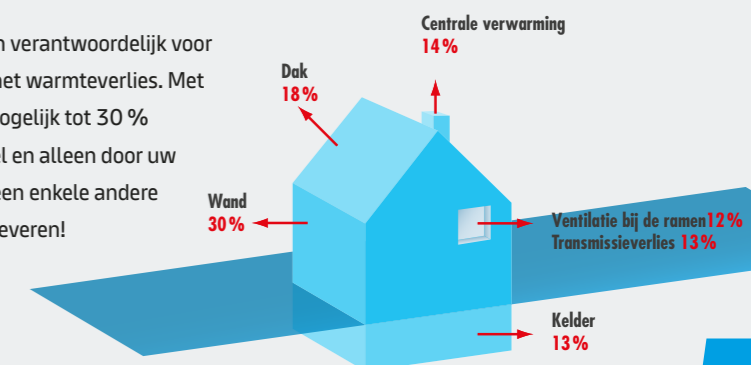

Ecologie en economie op hun best

De kern van dit "natuurlijke" systeem is de natuurlijk gefabriceerde houtvezelisolatieplaat. Deze plaat is gemaakt door fijngemalen spaanders van resthout te persen en met water te mengen.

De tand-en-groefranden van de panelen voorkomen dat er warmte verloren gaat via de voegen. Bovendien levert Komfort-Wall Wood door zijn opbouw uit meerdere lagen met verschillende dichtheid voordelen op voor de geluidsisolatie.

In combinatie met de minerale pleisters van Knauf biedt dit systeem duurzame doeltreffendheid en schoonheid.

Goed om te weten

Een eind aan verspilling

Gevels zonder isolatie zijn verantwoordelijk voor ongeveer een derde van het warmteverlies. Met andere woorden: het is mogelijk tot 30 % energie te besparen, enkel en alleen door uw gevel goed te isoleren. Geen enkele andere maatregel kan zoveel opleveren!