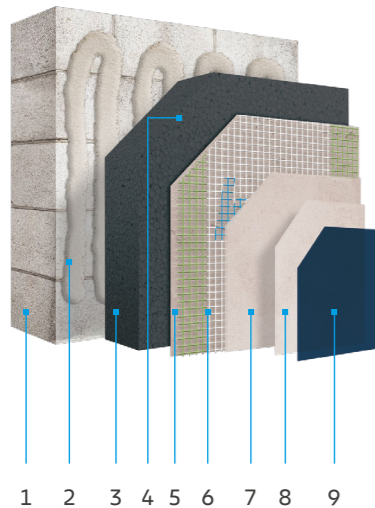

KOMFORT-WALL COLOR-X

De technologie voor extreme kleuren

- Begrenzing van de systeemtemperatuur
- Breder kleurengamma voor uw woning
- Verhoogde bescherming van de gevel in de tijd

Het systeem Komfort-Wall Color-X maakt gebruik van de Total Solar Reflexion technologie die zoals zijn naam het aangeeft, berust op het principe van zonweerkaatsing dankzij een speciale pigmentatietechniek. Het gebruik van Fassadol TSR verhindert het risico tot oververhitting en laat de toepassing van felle en levendige kleuren toe op geïsoleerde

buitengevels. Onze Fassadol TSR kleurenkaart biedt een ruime waaier aan intense en aantrekkelijke kleuren die heel wat nieuwe mogelijkheden aanreiken voor uw gevelisolatie.

1. Metselwerk
2. SupraCem ORIGINAL, SupraCem PRO - kleefmortel
3. EPS 032 - isolatie met tand en groef
4. Pluggen (indien nodig)
5. SupraCem ORIGINAL, SupraCem PRO - wapeningsmortel
6. Isoltex - wapening
7. PG 2 primer
8. SKAP wit (indien nodig*)
9. Knauf Fassadol TSR gevelverf

* Fassadol TSR moet worden aangebracht op een witte onderlaag (ofwel SupraCem PRO natuurlijk wit of SKAP wit).