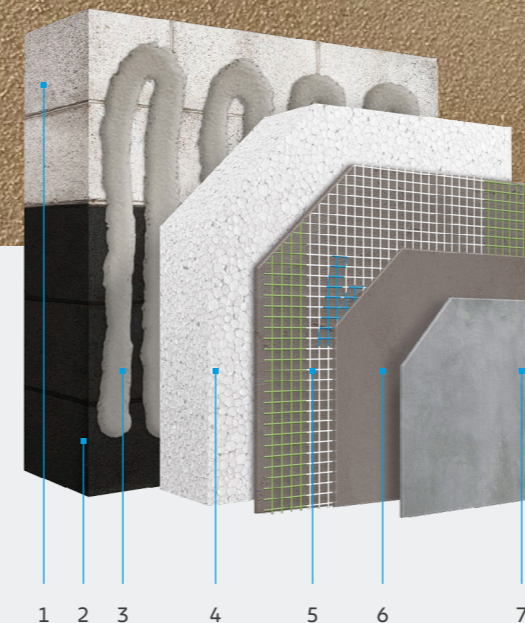

* Fassadol TSR moet worden aangebracht op een witte onderlaag (ofwel SupraCem PRO natuurlijk wit of SKAP wit).

PLINTAANSLUITING

Omdat de warmte binnen moet blijven

- Plintaansluiting zonder thermische brug
- Geschikt voor passieve huizen
- Voor sokkels en bijzondere hoeken
- Optimale startvoorwaarden voor ieder gevelisolatiesysteem

SM Sokkel PRO, de multifunctionele mortel voor plintaansluitingen

Met zijn multifunctionele mortel SM Sokkel PRO met geïntegreerde bescherming tegen vocht breidt Knauf zijn assortiment van gevelisolatiesystemen verder uit. Het pleister wordt aangebracht als wapenings- en kleefmortel, maar ook als afwerkingslaag op isolatiemateriaal dat wordt blootgesteld aan water ter hoogte van de onderbouw. Het cement dat is gebruikt als bindmiddel maakt de mortel sterker, een groot voordeel voor de zwaar belaste elementen van de onderbouw. Door de drievoudige werking van SM Sokkel PRO wordt het logistieke proces eenvoudiger, verlopen de werkzaamheden sneller en is de kwaliteitsgarantie zeer hoog. Dankzij zijn eigenschappen van vezelversterkte wapeningsmortel en afwerkingspleister met een dikte van min. 7 mm, is geen aanvullende bescherming tegen vocht vereist. Voor de platen (vloer en muur) die in contact komen met de grond biedt SM Sokkel PRO een doeltreffende afdichting tegen bodemvocht.