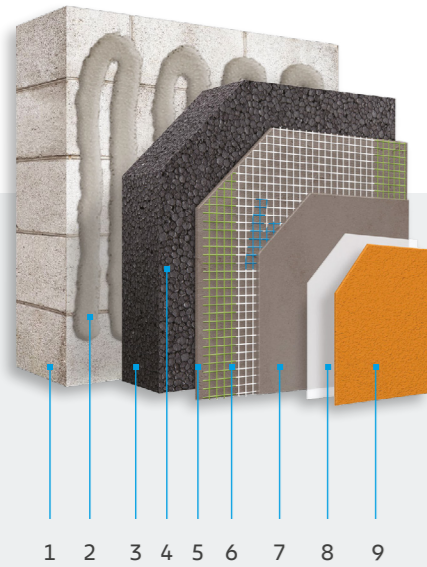

KOMFORT-WALL GRAPHITE

Voor een gegarandeerde energie-efficiëntie

- Effectieve en efficiënte besparing van energiekosten
- Gevoel van welbehagen dankzij een zeer goede thermische isolatie
- Tand- en groefstelsel om warmteverliezen te voorkomen
- Duurzaamheid dankzij de optimale compatibiliteit van de bestanddelen

Kiezen voor het Knauf gevelisolatie-systeem Komfort-Wall Graphite betekent kiezen voor een uitstekende isolerende werking gekop-peld aan weldoordachte voordelen.

Met deze gevelisolatie verbetert u immers de thermische isolatie met 20 % extra. Zo verzekert u zich voor vele jaren van een besparing van de energiekosten en een sterker gevoel van welbehagen.

1. Metselwerk
2. SupraCem ORIGINAL, SupraCem FIX, SupraCem PRO, SupraCem LIGHT of SupraCem DUO- kleefmortel
3. EPS 032 - isolatie met tand en groef
4. Pluggen (indien nodig)
5. SupraCem ORIGINAL, SupraCem PRO, SupraCem LIGHT of SupraCem DUO - wapeningsmortel
6. Isoltex - wapening
7. PG 2 primer
8. Eindlaagpleister
9. SKAP Protect gevelverf, Autol

Optimale besparingen voor een gevoel van volledig welbehagen

Deze uiterst isolerende plaat werd ontworpen om koudebruggen bij de montage te vermijden. Het speciale tand- en groefstelsel en de afgeschuinde kanten op de rug van de platen vormen een intelligente manier om warmteverliezen te vermijden.