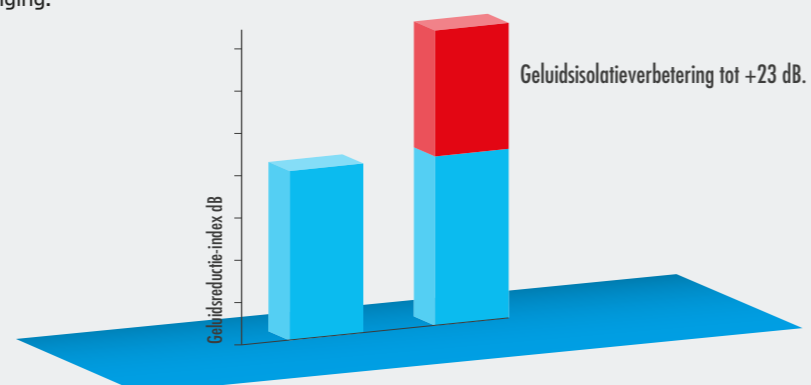

Goed om te weten

Geïntegreerde geluidsisolatie en andere voordelen...

Waarom niet meteen kiezen voor een grondige aanpak? Maatregelen voor thermische isolatie gaan samen met andere voordelen dankzij de complete systeemoplossingen met speciale bestanddelen voor geluidsisolatie en brandbeveiliging.