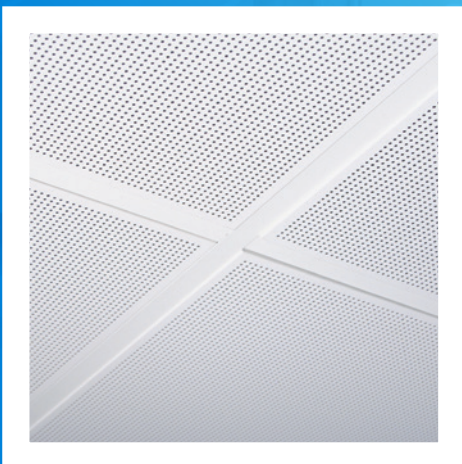

Sistem vidljive potkonstrukcije

ARMSTRONG METAL Lay-In

Board, Tegular

- **Armstrong METAL Lay-In** je dostupan u raznim detaljima ivica za ugradnju na standardne T 24 mm profile.
- Jednostavna montaža i naknadna demontaža čime se omogućava laki pristup međuplafonskom prostoru.
- Isplativo rešenje za plafon.
- Dodatne mogućnosti dizajna dostupne su kao deo našeg asortimana **Vario Design**.
- Koristi se kod različitih vrsta objekata: od malih servisnih prostorija do velikih poslovnih zgrada i velikih transportnih terminala.