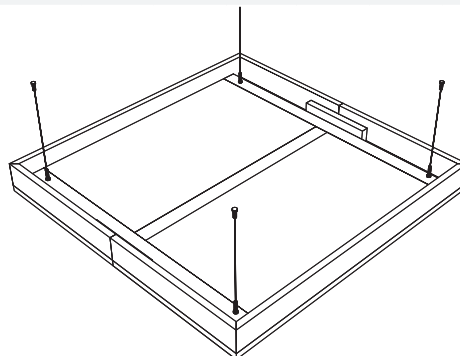

Deckensegel
HERADESIGN® Sonic Element Plus
Einzelelement

Oberflächen		HERADESIGN® Fine	HERADESIGN® Superfine								
Kantenausführung		AK-01									
Dicke (mm)		25									
Abmessungen (mm)		1200 x 1200 x 125 (L x B x H) 2400 x 1200 x 125 (L x B x H)									
System		Akustikauflage: 50 mm vlieskaschierte Mineralwolle									
Gewicht		1200 x 1200: 29,2 kg/Stk. 2400 x 1200: 57,9 kg/Stk.	1200 x 1200: 27,1 kg/Stk. 2400 x 1200: 53,7 kg/Stk.								
Farben		Standard Farben	VD Vario Design Farben								
		 Weiss Ähnlich RAL 9010	 Beige Naturton 13								
			• Andere Farben aus den gängigen RAL- und NCS-Farbsystemen sind erhältlich. • Aufgrund der rauen Faser- und Plattenoberfläche können Abweichungen in Farbe und Aussehen auftreten.								
Schallabsorption		<table border="1"> <thead> <tr> <th rowspan="2">Produkt</th> <th rowspan="2">Dicke [mm]</th> <th rowspan="2">AH [mm]</th> <th colspan="2">HERADESIGN® Akustikauflage [mm] [kg/m²]</th> <th colspan="6">Äquivalente Absorptionsfläche Aobj [m²] Frequenzen [Hz]</th> </tr> <tr> <th>50</th> <th>50</th> <th>125</th> <th>250</th> <th>500</th> <th>1000</th> <th>2000</th> <th>4000</th> </tr> </thead> <tbody> <tr> <td colspan="11">Deckensegel 1200 x 1200 x 125mm (L x B x H)</td> </tr> <tr> <td>HERADESIGN® Superfine</td> <td>25</td> <td>200</td> <td>50</td> <td>50</td> <td>0,70</td> <td>1,70</td> <td>2,30</td> <td>2,10</td> <td>2,20</td> <td>2,10</td> </tr> <tr> <td>HERADESIGN® Superfine</td> <td>25</td> <td>400</td> <td>50</td> <td>50</td> <td>1,00</td> <td>1,70</td> <td>2,20</td> <td>2,30</td> <td>2,50</td> <td>2,40</td> </tr> <tr> <td>HERADESIGN® Superfine</td> <td>25</td> <td>600</td> <td>50</td> <td>50</td> <td>1,10</td> <td>1,50</td> <td>2,30</td> <td>2,50</td> <td>2,70</td> <td>2,50</td> </tr> <tr> <td colspan="11">Deckensegel 2400 x 1200 x 125mm (L x B x H)</td> </tr> <tr> <td>HERADESIGN® Fine</td> <td>25</td> <td>200</td> <td>50</td> <td>50</td> <td>1,50</td> <td>3,60</td> <td>4,00</td> <td>3,70</td> <td>4,10</td> <td>3,90</td> </tr> <tr> <td>HERADESIGN® Superfine</td> <td>25</td> <td>200</td> <td>50</td> <td>50</td> <td>1,40</td> <td>3,70</td> <td>4,30</td> <td>4,40</td> <td>4,30</td> <td>4,80</td> </tr> </tbody> </table>									
Brandverhalten		Euroklasse B-s1,d0 gemäß EN 13501-1									
Feuchtigkeitsbeständigkeit		Nicht geeignet für Hallenbäder, Tiefgaragen und Außenbereiche									
Reinigung											
Nachhaltigkeit											

Vorherige Seite HERADESIGN® Sonic Element Plus (© Knauf Ceiling Solutions)

VD Optionen mit diesem Symbol sind in unserem **Vario Design** Sortiment erhältlich. Einige Farbkombinationen und/oder Perforationen sind nicht für jedes Produkt verfügbar. Die Produkte können von Land zu Land variieren. Bitte wenden Sie sich an Ihren örtlichen Vertriebsmitarbeiter. Für weitere Informationen und rechtliche Hinweise besuchen Sie bitte unsere Website knaufceilingsolutions.com

09/2022

KNAUFCEILING
Solutions