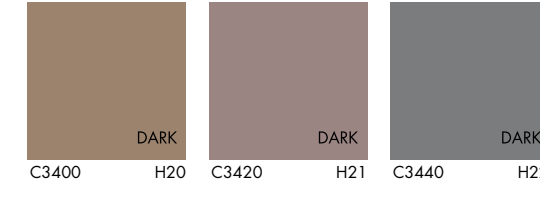

CLASSIC
CONNI S