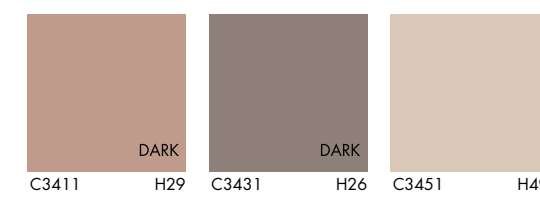

CLASSIC
CONNI S