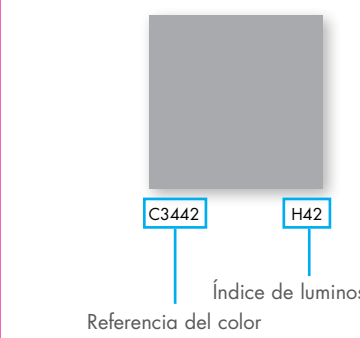

KNAUF

SOLUCIONES TÉCNICAS
INNOVADORAS Y SOSTENIBLES
A TU ALCANCE

Lunes a Jueves:
08:00 - 18:00
Viernes:
08:00 - 15:00
902 440 460
+34 913 830 540
atcliente@knauf.com

Advertencias legales:

03000902

www.knaufetiks.com

Importante
Las cartas de colores de Knauf ofrecen una imagen orientativa del aspecto final de cada color; la tonalidad o el tinte final que se obtenga en obra, podría ser ligeramente diferente a la imagen mostrada en la carta de colores.

H = Índice de luminosidad
El índice de luminosidad es un parámetro técnico que indica la luminosidad y la capacidad de reflexión de una tonalidad determinada. La transformación de la luz en energía calorífica produce un calentamiento del paramento a tratar, y esto hay que tenerlo en cuenta a la hora de revesir una fachada SATE.

Los colores oscuros se calientan más que los colores claros, con lo que siempre será recomendable un revestimiento en colores claros, especialmente en el caso de fachadas SATE.

1. **Consejos**
2. Para evitar diferencias de color, es recomendable pedir de una vez todo el material necesario para el mismo proyecto, y revestir toda una superficie con el material de una misma producción.
   - Para producto proveniente del mismo lote de fabricación, pero aplicado en distintos paramentos de diferente naturaleza, también podrían darse diferencias de tonalidades.
   - Para los productos mencionados, consultar las respectivas fichas técnicas de producto.
   - Los colores oscuros, en general, pueden perder brillo y palidecer ligeramente con el tiempo.

SELECTION COLORMIX

De entre las tonalidades CLASSIC, se ha escogido cuidadosamente una selección de 40 colores, que conforman la carta de colores Knauf SELECTION.