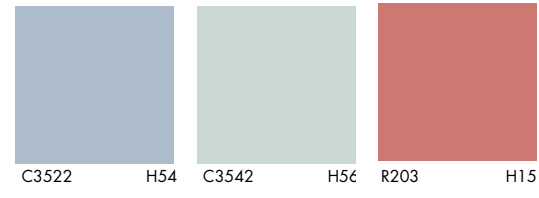

CLASSIC
CONNI S