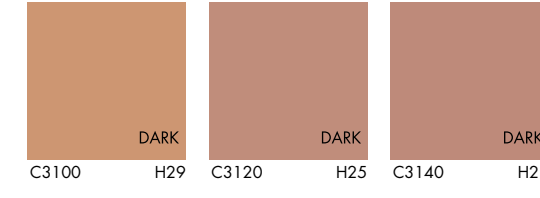

CLASSIC
CONNI S