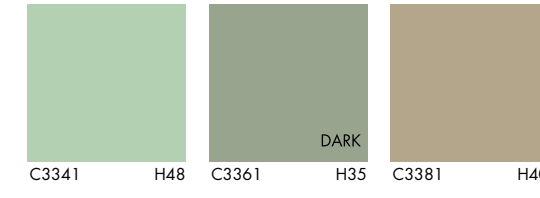

CLASSIC
CONNI S