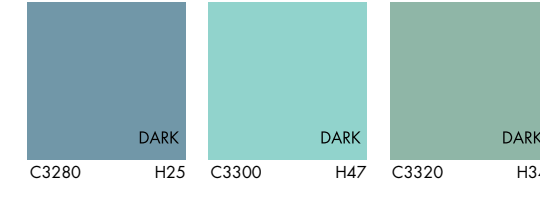

CLASSIC
CONNI S