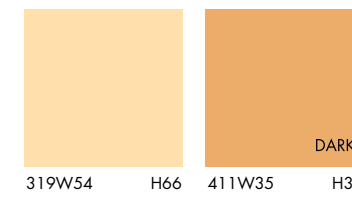

Importante
Las cartas de colores de Knauf ofrecen una imagen orientativa del aspecto final de cada color; la tonalidad o el tinte final que se obtenga en obra, podría ser ligeramente diferente a la imagen mostrada en la carta de colores.

H = Índice de luminosidad
El índice de luminosidad es un parámetro técnico que indica la luminosidad y la capacidad de reflexión de una tonalidad determinada. La transformación de la luz en energía calorífica produce un calentamiento del paramento a tratar, y esto hay que tenerlo en cuenta a la hora de revesir una fachada SATE.

Los colores oscuros se calientan más que los colores claros, con lo que siempre será recomendable un revestimiento en colores claros, especialmente en el caso de fachadas SATE.