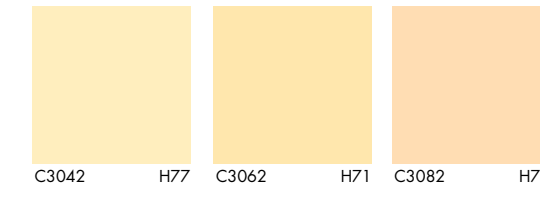

CLASSIC
CONNI S