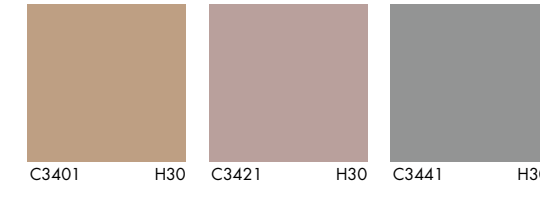

CLASSIC
CONNI S