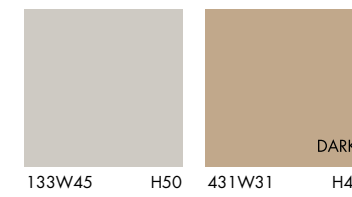

Importante
Las cartas de colores de Knauf ofrecen una imagen orientativa del aspecto final de cada color; la tonalidad o el tinte final que se obtenga en obra, podría ser ligeramente diferente a la imagen mostrada en la carta de colores.

H = Índice de luminosidad
El índice de luminosidad es un parámetro técnico que indica la luminosidad y la capacidad de reflexión de una tonalidad determinada. La transformación de la luz en energía calorífica produce un calentamiento del paramento a tratar, y esto hay que tenerlo en cuenta a la hora de revesir una fachada SATE.

Los colores oscuros se calientan más que los colores claros, con lo que siempre será recomendable un revestimiento en colores claros, especialmente en el caso de fachadas SATE.