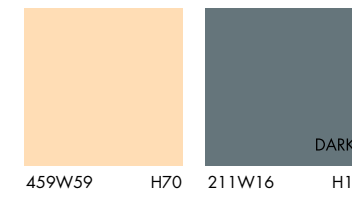

Importante
Las cartas de colores de Knauf ofrecen una imagen orientativa del aspecto final de cada color; la tonalidad o el tinte final que se obtenga en obra, podría ser ligeramente diferente a la imagen mostrada en la carta de colores.

H = Índice de luminosidad
El índice de luminosidad es un parámetro técnico que indica la luminosidad y la capacidad de reflexión de una tonalidad determinada. La transformación de la luz en energía calorífica produce un calentamiento del paramento a tratar, y esto hay que tenerlo en cuenta a la hora de revesir una fachada SATE.

Los colores oscuros se calientan más que los colores claros, con lo que siempre será recomendable un revestimiento en colores claros, especialmente en el caso de fachadas SATE.