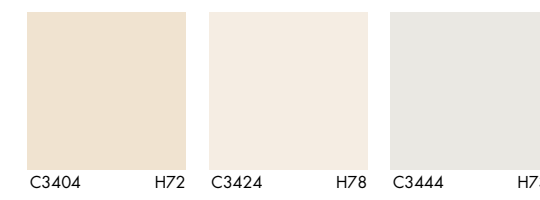

CLASSIC
CONNI S