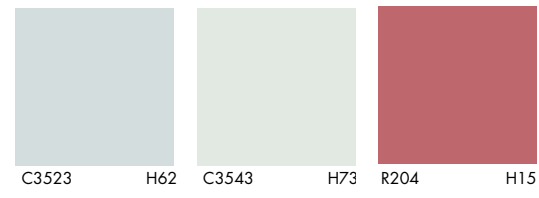

CLASSIC
CONNI S