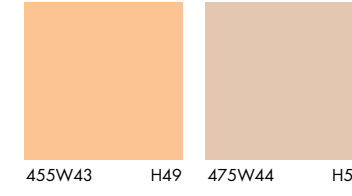

Importante
Las cartas de colores de Knauf ofrecen una imagen orientativa del aspecto final de cada color; la tonalidad o el tinte final que se obtenga en obra, podría ser ligeramente diferente a la imagen mostrada en la carta de colores.

H = Índice de luminosidad
El índice de luminosidad es un parámetro técnico que indica la luminosidad y la capacidad de reflexión de una tonalidad determinada. La transformación de la luz en energía calorífica produce un calentamiento del paramento a tratar, y esto hay que tenerlo en cuenta a la hora de revesir una fachada SATE.

Los colores oscuros se calientan más que los colores claros, con lo que siempre será recomendable un revestimiento en colores claros, especialmente en el caso de fachadas SATE.