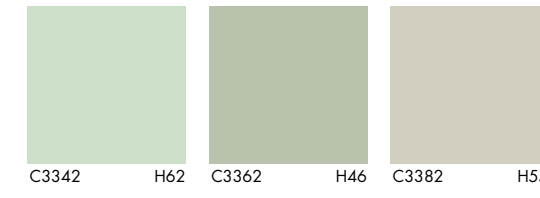

CLASSIC
CONNI S