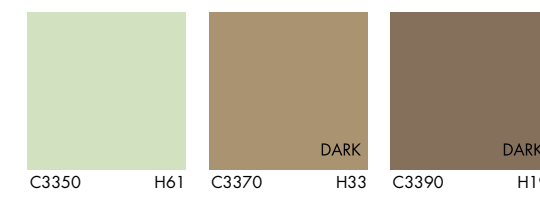

CLASSIC
CONNI S