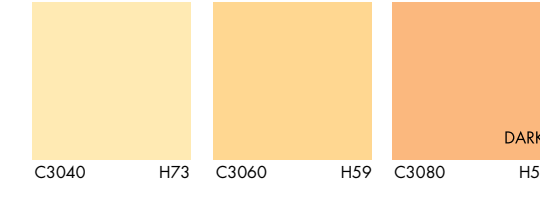

CLASSIC
CONNI S