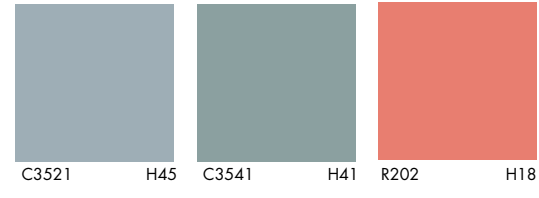

CLASSIC
CONNI S