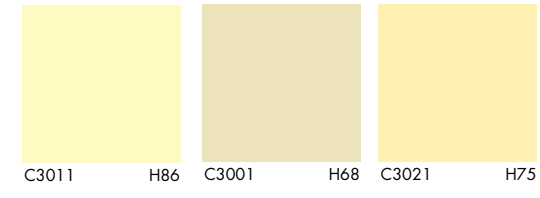

**Carta de colores
Knauf CLASSIC**

Knauf propone un amplio abanico de colores, recogidos en la carta de colores Knauf CLASSIC.

El revestimiento de fachada Knauf CONNI S puede suministrarse pretintado de fábrica en cualquiera de los colores recogidos en esta carta de colores.

CLASSIC
CONNI S