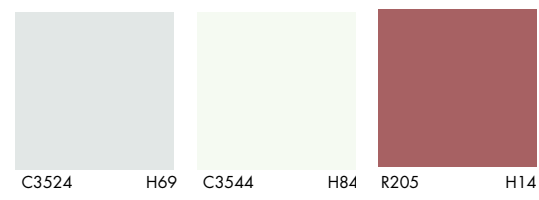

CLASSIC
CONNI S