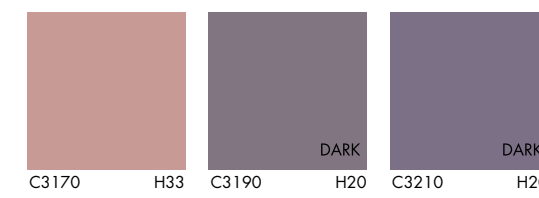

CLASSIC
CONNI S