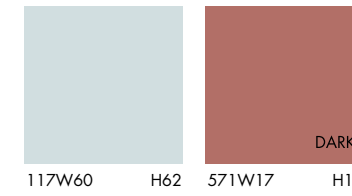

Importante
Las cartas de colores de Knauf ofrecen una imagen orientativa del aspecto final de cada color; la tonalidad o el tinte final que se obtenga en obra, podría ser ligeramente diferente a la imagen mostrada en la carta de colores.

H = Índice de luminosidad
El índice de luminosidad es un parámetro técnico que indica la luminosidad y la capacidad de reflexión de una tonalidad determinada. La transformación de la luz en energía calorífica produce un calentamiento del paramento a tratar, y esto hay que tenerlo en cuenta a la hora de revesir una fachada SATE.

Los colores oscuros se calientan más que los colores claros, con lo que siempre será recomendable un revestimiento en colores claros, especialmente en el caso de fachadas SATE.