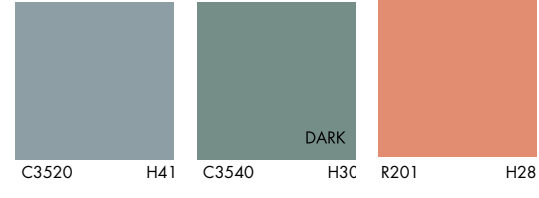

CLASSIC
CONNI S