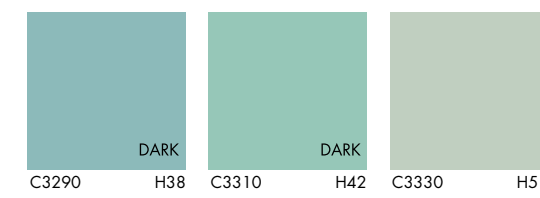

CLASSIC
CONNI S