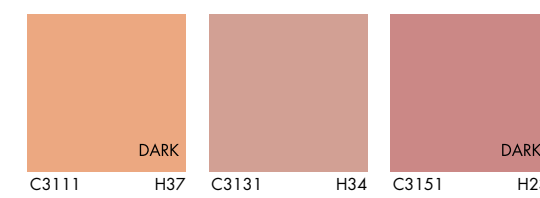

CLASSIC
CONNI S