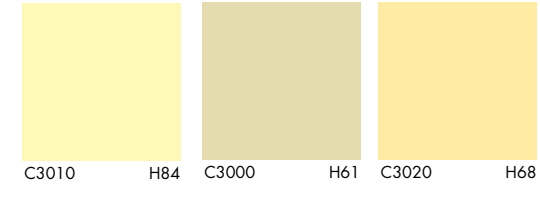

**Carta de colores
Knauf CLASSIC**

Knauf propone un amplio abanico de colores, recogidos en la carta de colores Knauf CLASSIC.

El revestimiento de fachada Knauf CONNI S puede suministrarse pretintado de fábrica en cualquiera de los colores recogidos en esta carta de colores.

CLASSIC
CONNI S