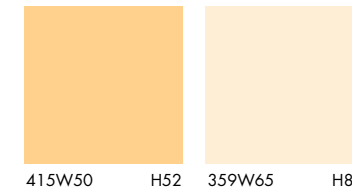

Importante
Las cartas de colores de Knauf ofrecen una imagen orientativa del aspecto final de cada color; la tonalidad o el tinte final que se obtenga en obra, podría ser ligeramente diferente a la imagen mostrada en la carta de colores.

H = Índice de luminosidad
El índice de luminosidad es un parámetro técnico que indica la luminosidad y la capacidad de reflexión de una tonalidad determinada. La transformación de la luz en energía calorífica produce un calentamiento del paramento a tratar, y esto hay que tenerlo en cuenta a la hora de revesir una fachada SATE.

Los colores oscuros se calientan más que los colores claros, con lo que siempre será recomendable un revestimiento en colores claros, especialmente en el caso de fachadas SATE.