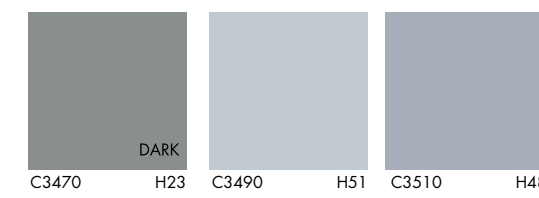

CLASSIC
CONNI S