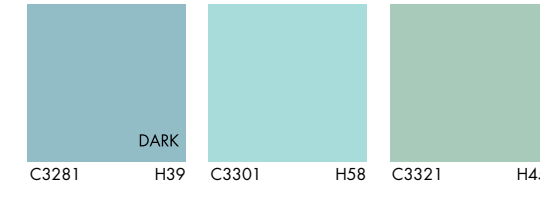

CLASSIC
CONNI S