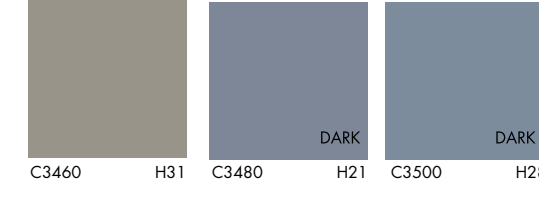

CLASSIC
CONNI S