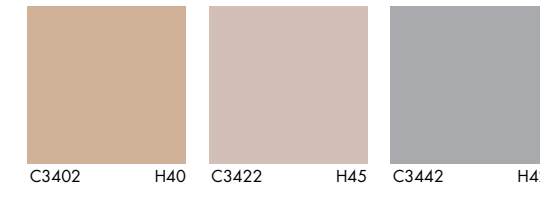

CLASSIC
CONNI S