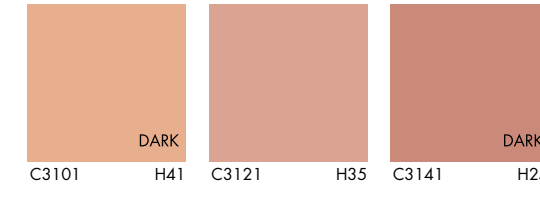

CLASSIC
CONNI S