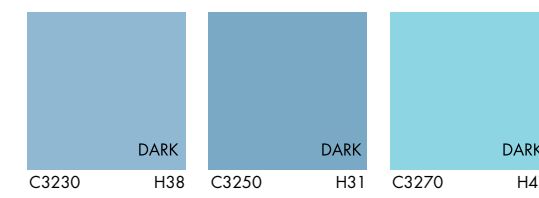

CLASSIC
CONNI S