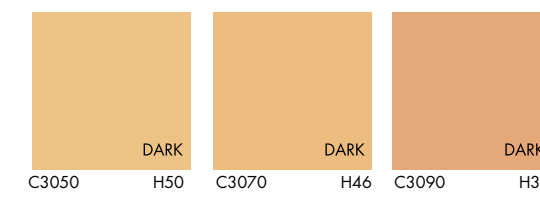

CLASSIC
CONNI S