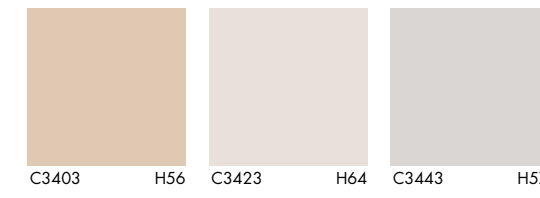

CLASSIC
CONNI S