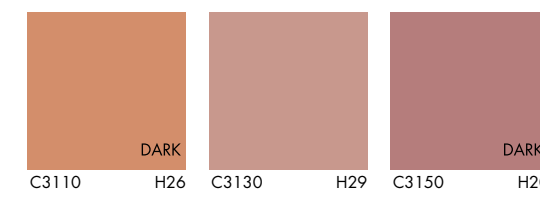

CLASSIC
CONNI S