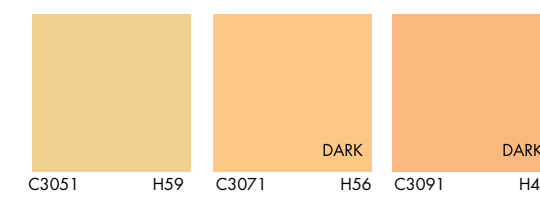

CLASSIC
CONNI S