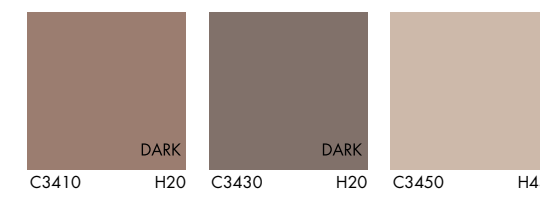

CLASSIC
CONNI S