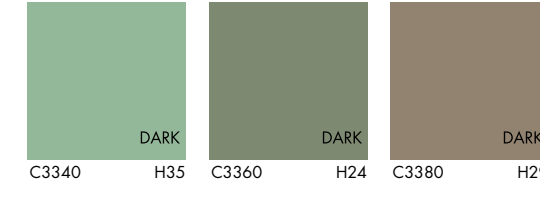

CLASSIC
CONNI S