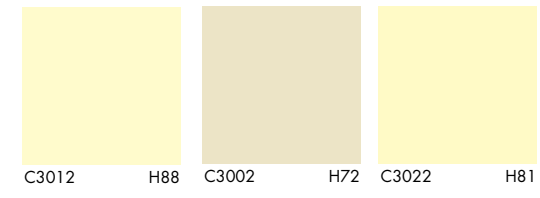

**Carta de colores
Knauf CLASSIC**

Knauf propone un amplio abanico de colores, recogidos en la carta de colores Knauf CLASSIC.

El revestimiento de fachada Knauf CONNI S puede suministrarse pretintado de fábrica en cualquiera de los colores recogidos en esta carta de colores.

CLASSIC
CONNI S