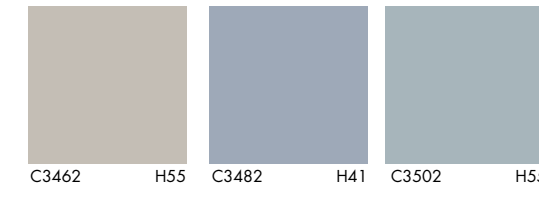

CLASSIC
CONNI S