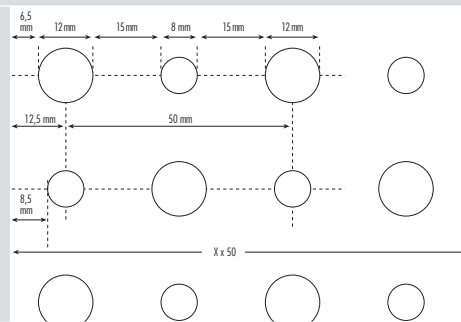

8/12/50 R

Verspringende, ronde perforaties van \varnothing 8 en 12 mm met een repeterend patroon van 50 mm.
Platen geheel geperforeerd.

12/20/66 R

Verspringende, ronde perforaties van \varnothing 12 en 20 mm met een repeterend patroon van 66 mm.
Platen geheel geperforeerd.

8/15/20 R

Onregelmatige, ronde perforaties van \varnothing 8, 15, en 20 mm.
Platen geheel geperforeerd.

12/20/35 R

Onregelmatige, ronde perforaties van \varnothing 12, 20, en 35 mm.
Platen geheel geperforeerd.