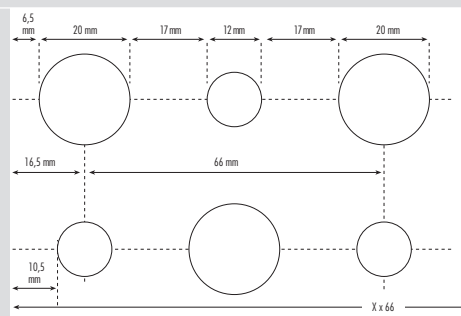

8/12/50 R

Verspringende, ronde perforaties van \varnothing 8 en 12 mm met een repeterend patroon van 50 mm.
Platen geheel geperforeerd.

12/20/66 R

Verspringende, ronde perforaties van \varnothing 12 en 20 mm met een repeterend patroon van 66 mm.
Platen geheel geperforeerd.

8/15/20 R

Onregelmatige, ronde perforaties van \varnothing 8, 15, en 20 mm.
Platen geheel geperforeerd.

12/20/35 R

Onregelmatige, ronde perforaties van \varnothing 12, 20, en 35 mm.
Platen geheel geperforeerd.