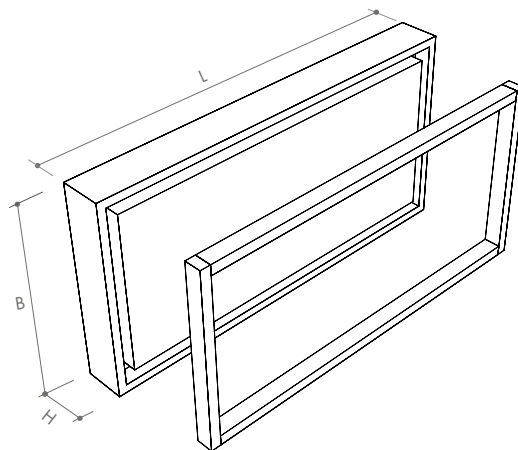

## ТЕХНИЧЕСКА КАРТА HERADESIGN® Wallcoustic Element

HERADESIGN® Wallcoustic Element е стенно акустично пано от дървесна вата, слепена с магнезит, с 50 мм или 100 мм акустична вложка.

- Налично в четири различни размера със структура HERADESIGN® Superfine
- Доставка се като комплект за бърз и лесен монтаж

<b>Структури</b>		HERADESIGN® Superfine									
<b>Дебелина</b>		25 мм									
<b>Размери и тегла</b>	 	HERADESIGN® Wallcoustic Element Формат (мм) Д x Ш x В	Вложка от минерална вата (мм)				Тегло (кг/Element)				
		1200 x 600 x 125	100				18,30				
		1200 x 600 x 75	50				15,90				
		600 x 600 x 125	100				10,50				
		600 x 600 x 75	50				8,40				
<b>Система на окачване</b>		Стенният погълтател се доставя сглобен, готов за монтаж, може да бъде бързо монтиран на подходяща вертикална основа с приложената дървена рамка.									
<b>Реакция на огън</b>		Euroclass <b>B-s1,d0</b> според EN 13501-1									
<b>Звукопоглъщане</b>		HERADESIGN® Wallcoustic Element Формат (мм) Д x Ш x В	HERADESIGN® акустична вложка		Еквивалентна абсорбираща площ $A_{obj}$ [m <sup>2</sup> ] Честоти [Hz]						
			Дебелина (мм)	(кг/м <sup>3</sup> )	125	250	500	1000	2000	4000	
		1200 x 600 x 125	100	50	0,60	1,30	1,40	1,20	1,10	1,10	
		1200 x 600 x 75	50	50	0,20	0,80	1,10	0,90	1,00	0,90	
		600 x 600 x 125	100	50	0,30	0,70	0,80	0,70	0,60	0,60	
		600 x 600 x 75	50	50	0,10	0,40	0,60	0,50	0,50		
<b>Влагустойчивост</b>		Не са подходящи за монтаж в закрити плавни басейни, подземни гаражи или външно приложение.									
<b>Почистване</b>											
<b>Цветове</b>		Стандартни цветове		VD Цветове Vario Design							
											
		Бял Близък до RAL 9010	Бежов Естествен цвят 13	Гранит	Стомана	Зелен Мрамор	Мед	Дъб	Месинг	Пясъчник	Бетон
		<ul style="list-style-type: none"> <li>Възможни са и други цветове от популярните RAL и NCS системи за оцветяване.</li> <li>Отклонения в цвета и външния вид могат да възникнат поради грубата структура на паната.</li> </ul>									
<b>Дълговечност</b>		        									