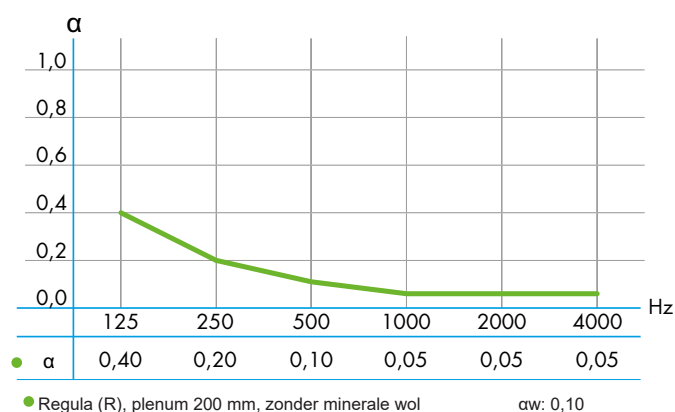

Akoestische gegevens

DEMPINGSCURVES EN -WAARDEN

Contacteer ons

Technische dienst:

▶ Tel.: +32 (0) 4 273 83 02

▶ technics@knauf.be

▶ www.knauf.be

Knauf Rue du Parc Industriel 1, B-4480 Engis

OPGELET:

Deze technische fiche heeft tot doel onze klanten te informeren. Ze doet alle vorige versies teniet. De gegevens stemmen overeen met onze meest recente staat van kennis, maar wij kunnen er nooit aansprakelijk voor worden gesteld. Voor de meest recente versie van dit document, gelieve onze website te raadplegen. Wij raden u aan contact op te nemen met onze technische dienst om de juistheid van de informatie te controleren. Alle rechten voorbehouden. Wijzigingen en overname van fotomateriaal, zelfs gedeeltelijk, vereisen de uitdrukkelijke toestemming van Knauf.