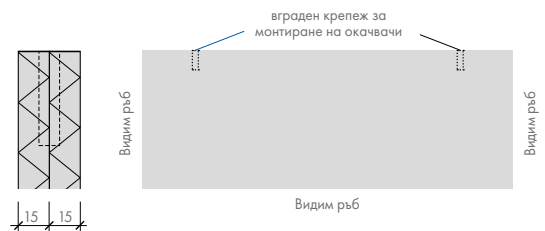

KNAUFCEILING
Solutions

ТЕХНИЧЕСКА КАРТА HERADESIGN® Baffle Element

HERADESIGN® Baffle Element е двуслоен икономичен акустичен бафъл от дървесна вата, с лице от пана HERADESIGN® и вграден крепеж за монтиране на окачвачи.

- Доставка се като комплект, за бърз и лесен монтаж
- Бафълите са налични в повърхности HERADESIGN® Fine и Superfine
- Предлагат се във формат 1200x600, 1200x300, 600x600 и 600x300 мм
- Възможен е избор на цвят по системи RAL и NCS

KNAUFCEILINGSOLUTIONS.COM

YOUR **CEILING**
OUR **SOLUTIONS**

Структура		HERADESIGN® Fine, Fine A2		HERADESIGN® Superfine, Superfine A2							
Дебелина		30 мм									
Стандартни размери и тегло		Формат (мм)	Тегло (кг/Baffle)								
			HERADESIGN® Fine	HERADESIGN® Fine A2	HERADESIGN® Superfine	HERADESIGN® Superfine A2					
		600 x 300	3,1	4,8	3,0	4,5					
		1200 x 300	6,3	9,7	6,0	8,9					
		600 x 600	6,1	9,5	5,8	8,8					
1200 x 600	12,2	19,0	11,6	17,6							
Система на окачване		Включен комплект въжен окачвач, дължина на въжето 1000мм									
Реакция на огън		Euroclass B-s1,d0 и A2-s1,d0 според EN 13501-1									
Звукопоглъщане		HERADESIGN® Baffle Element Fine: α_w до 0,55 / NRC до 0,60 HERADESIGN® Baffle Element Superfine: α_w до 0,55 / NRC до 0,60									
Светлоотражение		HERADESIGN® Fine (само бял): 76% HERADESIGN® Superfine (само бял): 72%									
Влагустойчивост		Не са подходящи за монтаж в закрити плавни басейни, подземни гаражи или външно приложение.									
Почистване											
Цвета		Стандартни цветове	VD Цветове Vario Design								
		Бял Близък до RAL 9010	Бежов Естествен цвят 13	<ul style="list-style-type: none"> Възможни са и други цветове от популярните RAL и NCS системи за оцветяване. Отклонения в цвета и външния вид могат да възникнат поради грубата структура на паната. 							
Дълговечност											