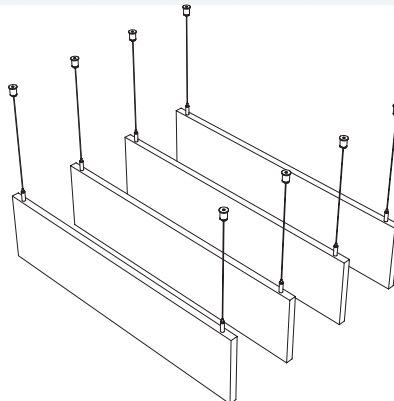

Системи вертикални бафъли
HERADESIGN® Baffle Element
Индивидуални

Структура		HERADESIGN® Fine, Fine A2	HERADESIGN® Superfine, Superfine A2
Дебелина (мм)		30	
Размери (мм)		600 x 300 1200 x 300 600 x 600 1200 x 600	
Система на окачване		Включва въжен окачвач от 200мм или 500мм	
Тегло		HERADESIGN® Fine 600 x 300: 3.1 кг/бр 1200 x 300: 6.3 кг/бр 600 x 600: 6.1 кг/бр 1200 x 600: 12.2 кг/бр	HERADESIGN® Fine A2 600 x 300: 4.8 кг/бр 1200 x 300: 9.7 кг/бр 600 x 600: 9.5 кг/бр 1200 x 600: 19 кг/бр
Цветове		Стандартни цветове <table border="1"> <tr> <td></td> <td></td> </tr> <tr> <td>Бял</td> <td>Бежов</td> </tr> <tr> <td>Близък до RAL 9010</td> <td>Естествен цвят 13</td> </tr> </table> vs Цветове Vario Design <table border="1"> <tr> <td></td> <td></td> <td></td> <td></td> <td></td> <td></td> <td></td> <td></td> </tr> <tr> <td>Гранит</td> <td>Стотана</td> <td>Зелен Мрамор</td> <td>Мед</td> <td>Дъб</td> <td>Месинг</td> <td>Пясъчник</td> <td>Бетон</td> </tr> </table> • Възможни са и други цветове от популярните RAL и NCS системи за оцветяване. • Отклонения в цвета и външния вид могат да възникнат поради грубата структура на паната.	
Звукопоглъщане		HERADESIGN® Baffle Element Fine $\alpha_w =$ до 0.55 NRC = до 0.60	HERADESIGN® Baffle Element Superfine $\alpha_w =$ до 0.55 NRC = до 0.60
Реакция на огън		Euroclass B-s1,d0 и A2-s1,d0 според EN 13501-1	
Светлоотражение		HERADESIGN® Fine 76% HERADESIGN® Superfine 72%	
Влагоустойчивост		Не са подходящи за монтаж в закрити плавни басейни, подземни гаражи или външно приложение.	
Почистване			
Дълговечност			

[Предшна страница] HERADESIGN® Baffle Element (Partner Construction & Design, Kiev © Sergiy Kadulin)

vs Опциите са тази икона са налични в серия **Vario Design**. Някои комбинации от цветове не са възможни за всеки продукт. Продуктите варират от страна в страна. Моля свържете се с Вашия местен представител. За повече информация и правна рамка, моля посетете нашата интернет страница. knaufceilingsolutions.com

09/2022

KNAUFCEILING
Solutions