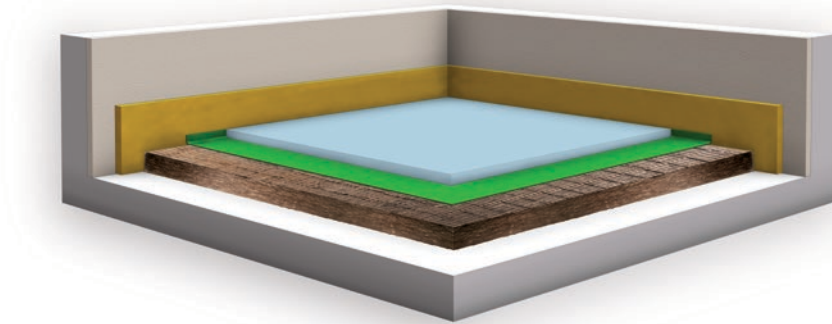

Η Knauf Γυψοποιία Α.Β.Ε.Ε. σαν παραγωγός και προμηθευτής δομικών υλικών ευθύνεται μόνο για την ποιότητα των προϊόντων που διαθέτει. Δεν ασκεί έλεγχο στην τοποθέτηση και εφαρμογή των συστημάτων δόμησης και δε φέρει καμία ευθύνη για την ποιότητα κατασκευής τους. Πληροφορίες για την ποσότητα και τον τρόπο κατασκευής προέρχονται από την πείρα της και δεν μπορούν να μεταφερθούν ανεξέλεγκτα σε κάθε κατασκευή χωρίς ανάλογη προσαρμογή. Για συνθησιμένες κατασκευές ισχύουν οι σχετικές προδιαγραφές. Στην περίπτωση ειδικών κατασκευών συνιστώνται πειραματικές δοκιμές. Η εταιρεία διατηρεί το δικαίωμα αλλαγής των τεχνικών χαρακτηριστικών των προϊόντων της. Απαγορεύεται από το νόμο η μερική ή ολική ανατύπωση αυτού του εντύπου χωρίς γραπτή συγκατάθεση της Knauf Γυψοποιία Α.Β.Ε.Ε.

Η στατική επάρκεια και οι ιδιότητες οικοδομικής φυσικής των συστημάτων Knauf, όπως η ηχομόνωση και η πυροπροστασία, επιτυγχάνονται με την αποκλειστική χρήση όλων των επιμέρους προϊόντων Knauf ή άλλων αυστηρά συστημένων από την Knauf.

CO31.GR/05.20/KNAUF/GR

ΑΤΤΙΚΗ, ΒΟΙΩΤΙΑ, ΕΥΒΟΙΑ, ΝΗΣΙΑ ΑΙΓΑΙΟΥ: Έδρα & Κεντρικά Γραφεία: Ευριπίδου 10, Τ.Κ. 176 74, Καλλιθέα, Αθήνα. Τηλ.: 210 9310567,9 Fax: 210 9310568

ΔΥΤΙΚΗ ΕΛΛΑΔΑ: Εργοστάσιο & Κέντρο Εκπαίδευσης: Στάνος, Τ.Κ. 305 00, Αμφιλοχία. Τηλ.: 26420 29100, Fax: 26420 29112

ΜΑΚΕΔΟΝΙΑ: Εργοστάσιο & Κέντρο Εκπαίδευσης: Αγροτεμάχιο 592, Τ.Θ.1362, Τ.Κ. 57022, Νέα Μαγνησία Θεσσαλονίκης. Τηλ.: & Fax: 2310 548995

ΑΝΑΤΟΛΙΚΗ ΜΑΚΕΔΟΝΙΑ, ΘΡΑΚΗ: Παπάγου 18, Τ.Κ. 661 00, Προάστιο, Δράμα. Τηλ. & Fax: 25210 34715

ΚΕΝΤΡΙΚΗ ΕΛΛΑΔΑ: Βαλαβάνη 25, Τ.Κ. 413 34, Λάρισα. Τηλ. & Fax: 2410 626636

ΠΕΛΟΠΟΝΗΣΟΣ, ΖΑΚΥΝΘΟΣ, ΚΕΦΑΛΟΝΙΑ: Ηπείρου 27, Τ.Κ. 221 00, Τρίπολη. Τηλ. & Fax: 2710 233662

ΝΟΤΙΑ ΕΛΛΑΔΑ: Ραύκου 8, Τ.Κ. 713 04, Ηράκλειο Κρήτης. Τηλ. & Fax: 2810 313818

ΚΥΠΡΟΣ: Χρήστου Ζεϊπέκκη 1, 4504 Βάσα Κελλακίου, Ρ.Ο. Βοx 54579 3275 Λεμεσός

Τηλ.: 00357 25343371 & 00357 25821040. Fax: 00357 25343346 & 00357 25821043

- @KnaufGR
- @KnaufGR
- @Knauf-abee
- @KnaufGR
- @KnaufGR

Newsletter www.knauf.gr

www.buildingthefuture.gr

CLUB www.knaufclub.gr

CUBE www.knaufcube.gr