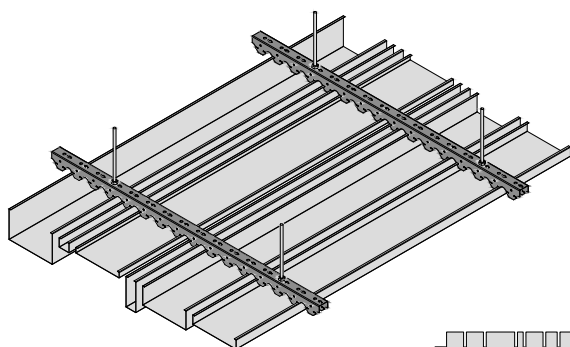

## METAL Linear Stripe

Fém lineáris mennyezetek

© Rendering

A METAL Linear Stripe megoldások végtelen kombinációs és kreatív tervezési lehetőséget kínálnak

- A Linear Stripes különböző színekben, szélességekben, magasságokban és hosszúságokban kaphatók, ugyanazon tartóprofil használatával
- Kombináljon különböző méretű és színű vízszintes és függőleges modulokat a végső tervezési szabadság érdekében
- A Linear Stripes a standard színek mellett WOOD Design színekben is elérhető
- További tervezési lehetőségek a Vario design termékcsalád részeként

### Stripes

- Anyag: 0,6 mm alumínium bevonattal  
 Élkiképzés: négyszögletes szegély  
 Méretek (mm): hossz (L) 3000 mm  
 (Vario Design: min. 1000 / max. 4000 mm)  
 szélesség (W) x magasság (H)  
 30 x 15 / 80 x 15 / 130 x 15 / 180 x 15 mm  
 30 x 25 / 80 x 25 / 130 x 25 / 180 x 25 mm  
 30 x 50 / 80 x 50 / 130 x 50 mm  
 30 x 80 / 80 x 80 / 130 x 80 mm