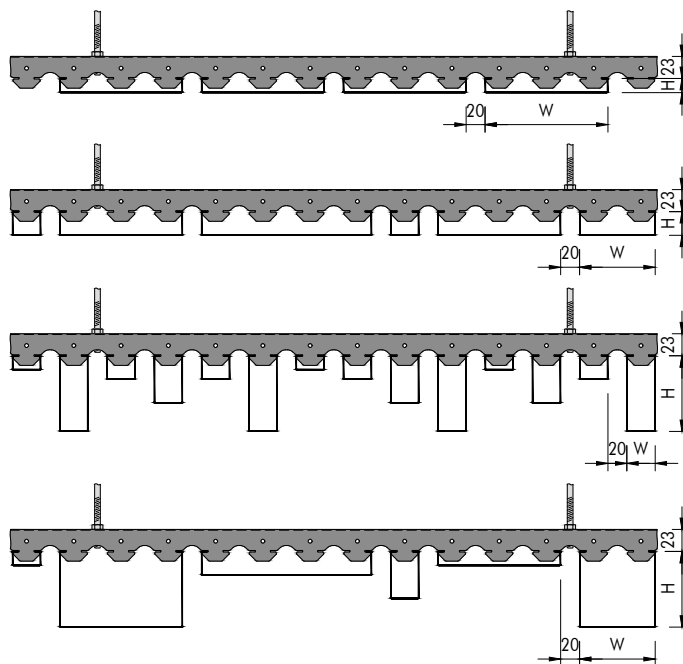

## METAL Linear Stripe

Fém lineáris mennyezetek

© Rendering

A METAL Linear Stripe megoldások végtelen kombinációs és kreatív tervezési lehetőséget kínálnak

- A Linear Stripes különböző színekben, szélességekben, magasságokban és hosszúságokban kaphatók, ugyanazon tartóprofil használatával
- Kombináljon különböző méretű és színű vízszintes és függőleges modulokat a végső tervezési szabadság érdekében
- A Linear Stripes a standard színek mellett WOOD Design színekben is elérhető
- További tervezési lehetőségek a Vario design termékcsalád részeként

### Stripes

- Anyag: 0,6 mm alumínium bevonattal  
 Élkiképzés: négyszögletes szegély  
 Méretek (mm): hossz (L) 3000 mm  
 (Vario Design: min. 1000 / max. 4000 mm)  
 szélesség (W) x magasság (H)  
 30 x 15 / 80 x 15 / 130 x 15 / 180 x 15 mm  
 30 x 25 / 80 x 25 / 130 x 25 / 180 x 25 mm  
 30 x 50 / 80 x 50 / 130 x 50 mm  
 30 x 80 / 80 x 80 / 130 x 80 mm