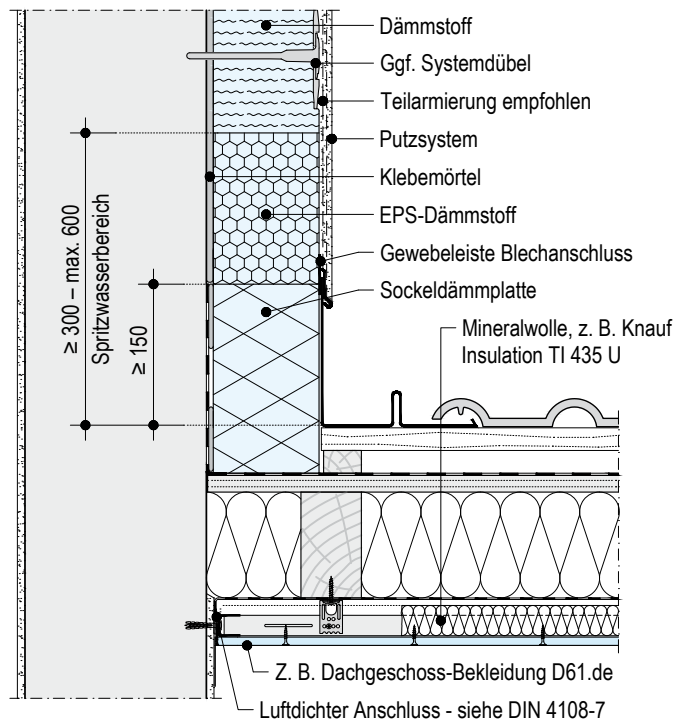

P323.de-DA-V3 Steildachanschluss - Gewebeleiste

► Detailblatt P323.de Knauf WARM-WAND Plus beachten!

■ Mit Gewebeleiste Blechanschluss

Hinweise

Dies ist eine Detailzeichnung zur Unterstützung bei Planung und Ausführung von Wärmedämm-Verbundsystemen. Sie ist nicht für alle Bauvorhaben allgemeingültig. Die Anwendbarkeit ist durch den Verarbeiter vor Ort an Hand der tatsächlichen Gegebenheiten zu prüfen. Angrenzende Gewerke sind nur schematisch dargestellt. Weitere Informationen und Details sind den jeweiligen Technischen Merkblättern und Systemzulassungen zu entnehmen.