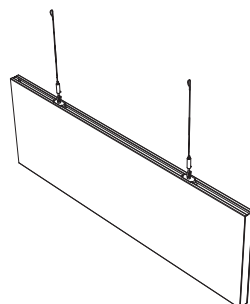

Detalji rubova		METAL Baffle Element [Individualni elementi] 	METAL Baffle Element ^{vd} [Grupirani elementi] 										
Sustav		Pletena čelična žica za vertikalni apsorber (dužina 4000mm) Poklopci za lice i priključci dostupni su kao zasebne stavke. <i>Nije uključeno.</i>	U-profil										
Dimenzije (mm)		1800 x 300 x 30 <i>Dobavljivo 2 komada/paket..</i>	Dužina apsorbera: različite dimenzije Debljina apsorbera: 30 Visina apsorbera: 150 / 200 / 250 / 300										
Materijali i perforacije		Praškasto obojene pocinčane čelične ploče, 0.7mm											
		Neperforiran	Standardna perforacija Rg 2516 Ø: 2.5mm Otvorena površina: 16%	Mikroperforacija Rd 1522 Ø: 1.5mm Otvorena površina: 22%	Extra mikroperforacija Rg 0701 Ø: 0.7mm Otvorena površina: 1.5%	(obje vertikalne strane) Akustični sloj 25mm, 25 kg/m³							
	^{vd} Druge perforacije												
	Rd 1511	Rg 1511	Rg 1821	Rg 3013	Qg 4025								
Boje		^{vd} Vario Design boje			^{vd} Efekt drva								
	RAL 9010	Granit	Čelik	Zeleni mramor	Bakar	Hrast	Mesing	Pješčenjak	Beton	Jasen	Prirodni bambus	Karamel bambus	Javor
		RAL 9003	RAL 9005	RAL 9006	RAL 9007	RAL 9016	Hrast	Američka trešnja	Američki orah				
Težina		Neperforiran 2.0 - 3.6 kg/lm	Rg 2516 1.7 - 3.1 kg/lm	Rd 1522 1.6 - 2.9 kg/lm	Rg 0701 1.9 - 3.5 kg/lm	<i>Težina ovisi o odabranoj perforaciji i dimenziji.</i>							
Akustika		Akustične performanse ovise o visini vertikalnih apsorbera, udaljenosti u redovima između apsorbera i udaljenosti od soffita. Akustične vrijednosti dostupne na zahtjev.											
Reakcija na požar		Euroclass A2-s1, d0 prema EN 13501-1									<i>Primjenjive vrijednosti samo za RAL 9010.</i>		
Otpornost na vlagu		90% RH											
Kvaliteta zraka		A	E1										
Čišćenje						(samo neperforirano)							
Trajnost													

[Prethodna strana] METAL Baffle Element, grupirano (E&Y, Varšava, Poljska, © Szymon Polański)

^{vd} Opcije s ovom ikonom su dostupne u našem **Vario Design** programu.
Pojedine kombinacije boja i/li perforacija nisu dostupne za svaki proizvod
Proizvodi se mogu razlikovati između prodajnih područja. Molimo kontaktirajte svog lokalnog
prodajnog predstavnika. Za dodatne i pravne informacije posjetite našu web stranicu.
knaufceilingsolutions.com