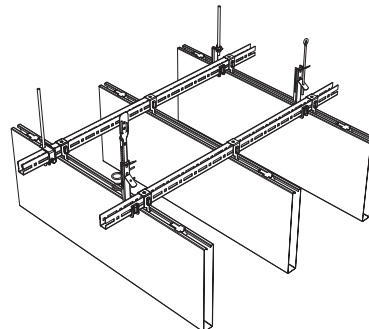

Detalji rubova		METAL Baffle Element [Individualni elementi] 	METAL Baffle Element ^{vd} [Grupirani elementi] 										
Sustav		Pletena čelična žica za vertikalni apsorber (dužina 4000mm) Poklopci za lice i priključci dostupni su kao zasebne stavke. <i>Nije uključeno.</i>	U-profil										
Dimenzije (mm)		1800 x 300 x 30 <i>Dobavljivo 2 komada/paket..</i>	Dužina apsorbera: različite dimenzije Debljina apsorbera: 30 Visina apsorbera: 150 / 200 / 250 / 300										
Materijali i perforacije		Praškasto obojene pocinčane čelične ploče, 0.7mm											
		Neperforiran	Standardna perforacija Rg 2516 Ø: 2.5mm Otvorena površina: 16%	Mikroperforacija Rd 1522 Ø: 1.5mm Otvorena površina: 22%	Extra mikroperforacija Rg 0701 Ø: 0.7mm Otvorena površina: 1.5%	(obje vertikalne strane) Akustični sloj 25mm, 25 kg/m³							
	^{vd} Druge perforacije												
	Rd 1511	Rg 1511	Rg 1821	Rg 3013	Qg 4025								
Boje		^{vd} Vario Design boje			^{vd} Efekt drva								
	RAL 9010	Granit	Čelik	Zeleni mramor	Bakar	Hrast	Mesing	Pješčenjak	Beton	Jasen	Prirodni bambus	Karamel bambus	Javor
		RAL 9003	RAL 9005	RAL 9006	RAL 9007	RAL 9016	Hrast	Američka trešnja	Američki orah				
Težina		Neperforiran 2.0 - 3.6 kg/lm	Rg 2516 1.7 - 3.1 kg/lm	Rd 1522 1.6 - 2.9 kg/lm	Rg 0701 1.9 - 3.5 kg/lm	<i>Težina ovisi o odabranoj perforaciji i dimenziji.</i>							
Akustika		Akustične performanse ovise o visini vertikalnih apsorbera, udaljenosti u redovima između apsorbera i udaljenosti od soffita. Akustične vrijednosti dostupne na zahtjev.											
Reakcija na požar		Euroclass A2-s1, d0 prema EN 13501-1									<i>Primjenjive vrijednosti samo za RAL 9010.</i>		
Otpornost na vlagu		90% RH											
Kvaliteta zraka		A	E1										
Čišćenje						(samo neperforirano)							
Trajnost													

[Prethodna strana] METAL Baffle Element, grupirano (E&Y, Varšava, Poljska, © Szymon Polański)

^{vd} Opcije s ovom ikonom su dostupne u našem **Vario Design** programu.
Pojedine kombinacije boja i/li perforacija nisu dostupne za svaki proizvod
Proizvodi se mogu razlikovati između prodajnih područja. Molimo kontaktirajte svog lokalnog
prodajnog predstavnika. Za dodatne i pravne informacije posjetite našu web stranicu.
knaufceilingsolutions.com