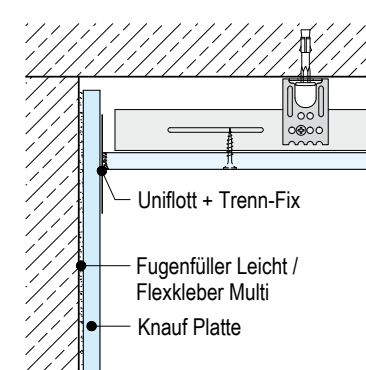

W611.de-VO1 Deckenanschluss - Dünnbett (V)

► Detailblatt W61T.de Knauf Trockenputz beachten!

**Hinweise**

Dies ist eine Detailzeichnung zur Unterstützung bei Planung und Ausführung von Trockenbau- bzw. Boden-Systemen. Sie ist nicht für alle Bauvorhaben allgemeingültig. Die Anwendbarkeit ist durch den Verarbeiter vor Ort an Hand der tatsächlichen Gegebenheiten zu prüfen. Angrenzende Gewerke sind nur schematisch dargestellt. Weitere Informationen und Details sind den jeweiligen Technischen Merkblättern und Systemzulassungen zu entnehmen.