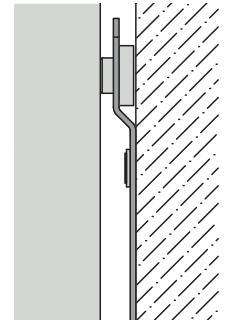

Duvar Askı kiti

[Önceki sayfa] METAL Wallcoustic Element, 50° kenar, Rg 0701, Granite & Green Marble (© Knauf Ceiling Solutions)

Bu simgeye sahip seçenekler, **Vario Design** ürün yelpazemizde mevcuttur. Bazı renk ve/veya delik kombinasyonları her ürün için mevcut değildir. Ürünler ülkeden ülkeye farklılık gösterebilir. Lütfen yerel satış temsilcinizle iletişime geçin. Daha fazla bilgi ve yasal uyarı için lütfen web sitemizi ziyaret edin.