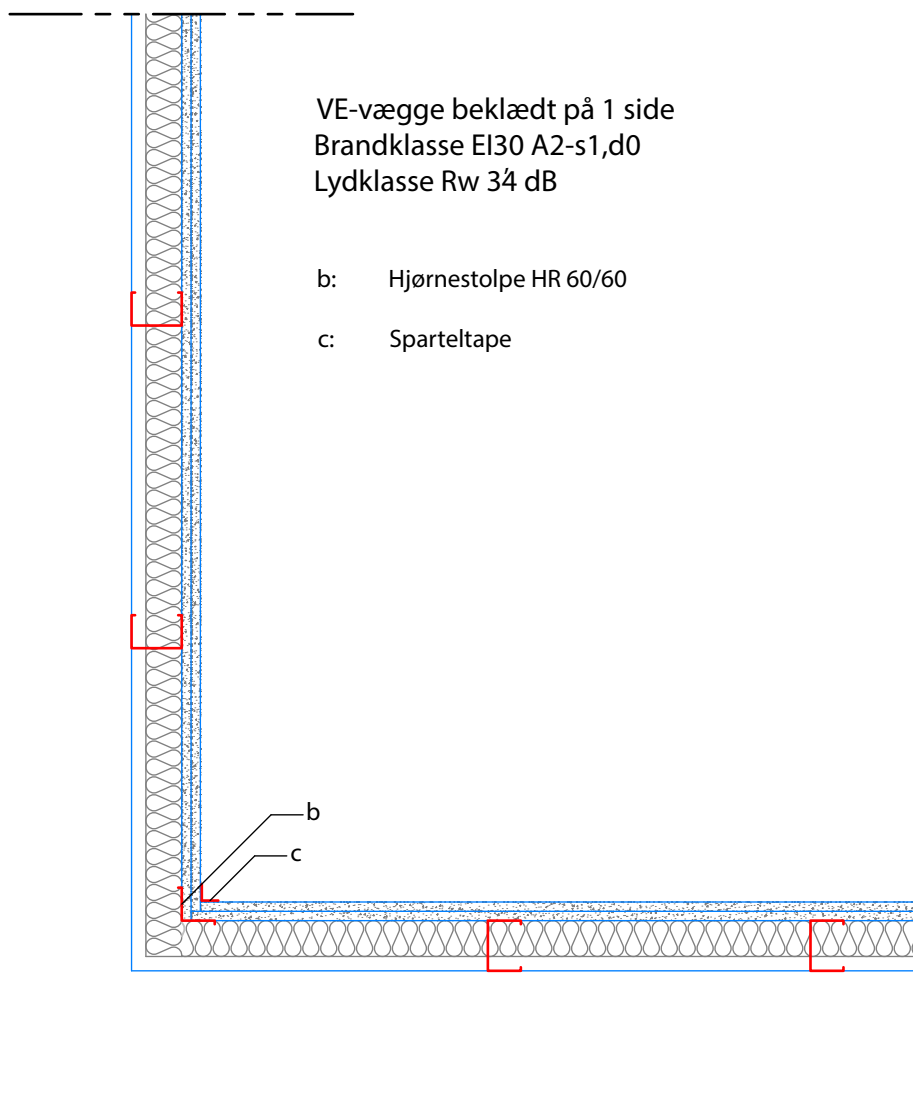

## 1.2 Indadgående hjørne

Projekt:

Emne: Detaljer

**KNAUF**

**Knauf A/S**

Kløvermarksvej 6 - DK-9500 Hobro  
Tel: (+45) 9657 3000 - Fax: (+45) 9657 3001 -  
[www.knauf.dk](http://www.knauf.dk)

**Knauf A/S**

Dato: 22/07-2010

Rev.:

Mål: 1:10