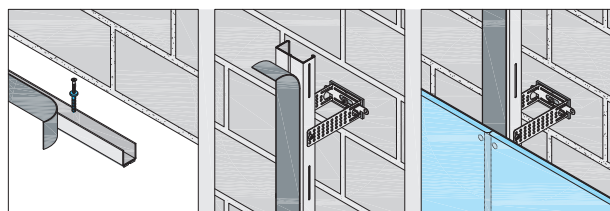

Droogbouw

K483S.be

Technische fiche 06/2018

Zelfklevende loodstrips 0,5 mm

Productbeschrijving

Loodstrips voor de bescherming van metalen profielen.

Afmetingen

Breedte	Dikte	Rol lengte	Artikelnr.
50 mm	0,5 mm	20 m	00012872

Toepassingsgebied

De looddikte van de zelfklevende loodstrips wordt gekozen in functie van de looddikte van de RX-platen.

De loodstrips worden op alle profielen van de structuur gekleefd en kunnen worden aangewend om de stralingsdichtheid van aansluitingen te garanderen.