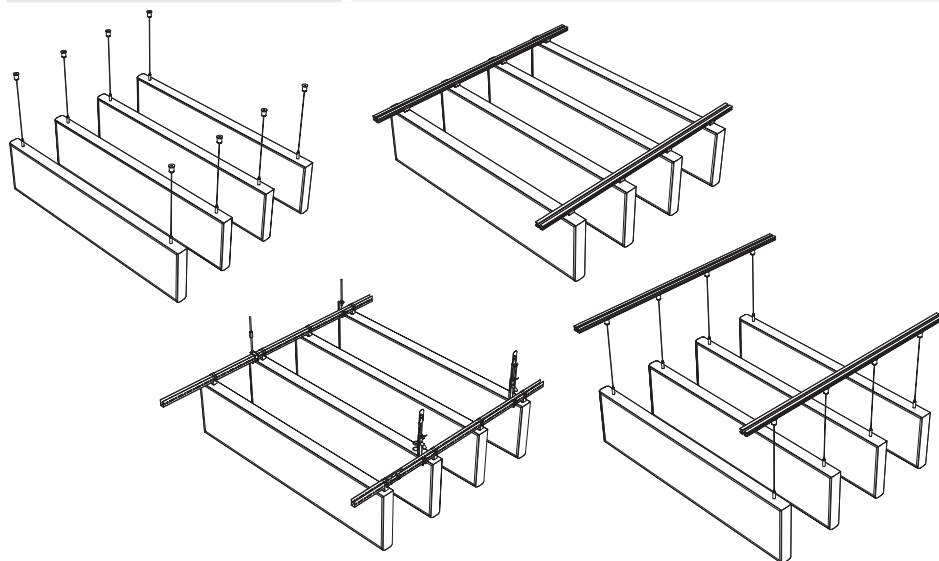

Системи вертикални бафъли
HERADESIGN® Baffle Line
 Индивидуални / Групирани

Структура		HERADESIGN® Fine, Fine A2		HERADESIGN® Superfine, Superfine A2	
Дебелина (мм)		55			
Размери (мм)		600 x 300 1200 x 300 1800 x 300	600 x 600 1200 x 600 1800 x 600	Други размери са възможни по запитване. Максимална дължина = 2500мм	
Система на окачване		Варианти : Комплект въжен окавач (с/без профил) Къс окавач с профил Система за окачване с U-профил			
Тегло		HERADESIGN® Fine 600 x 300: 4.5 кг/бр 1200 x 300: 8.7 кг/бр 1800 x 300: 12.9 кг/бр 600 x 600: 8.3 кг/бр 1200 x 600: 15.9 кг/бр 1800 x 600: 23.4 кг/бр	HERADESIGN® Fine A2 600 x 300: 6.1 кг/бр 1200 x 300: 12.0 кг/бр 1800 x 300: 17.8 кг/бр 600 x 600: 11.6 кг/бр 1200 x 600: 22.5 кг/бр 1800 x 600: 33.5 кг/бр	HERADESIGN® Superfine 600 x 300: 4.4 кг/бр 1200 x 300: 8.4 кг/бр 1800 x 300: 12.5 кг/бр 600 x 600: 8.0 кг/бр 1200 x 600: 15.3 кг/бр 1800 x 600: 22.6 кг/бр	HERADESIGN® Superfine A2 600 x 300: 5.8 кг/бр 1200 x 300: 11.3 кг/бр 1800 x 300: 16.8 кг/бр 600 x 600: 10.9 кг/бр 1200 x 600: 21.1 кг/бр 1800 x 600: 31.4 кг/бр
Цветове		Стандартни цветове		vs Цветове Vario Design	
		Бял Близък до RAL 9010	Бежов Естествен цвят 13	<ul style="list-style-type: none"> Възможни са и други цветове от популярните RAL и NCS системи за оцветяване. Отклонения в цвета и външния вид могат да възникнат поради грубата структура на паната. 	
Звукопоглъщане		HERADESIGN® Baffle Line Fine α_w = до 0.75 NRC = до 0.70	HERADESIGN® Baffle Line Superfine α_w = до 0.80 NRC = до 0.75	HERADESIGN® Baffle Line Superfine A2 α_w = до 0.75 NRC = до 0.75	
Реакция на огън		Euroclass B-s1,d0 и A2-s1,d0 според EN 13501-1			
Влагоустойчивост		Не са подходящи за монтаж в закрити плавни басейни, подземни гаражи или външно приложение.			
Почистване					
Дълговечност					