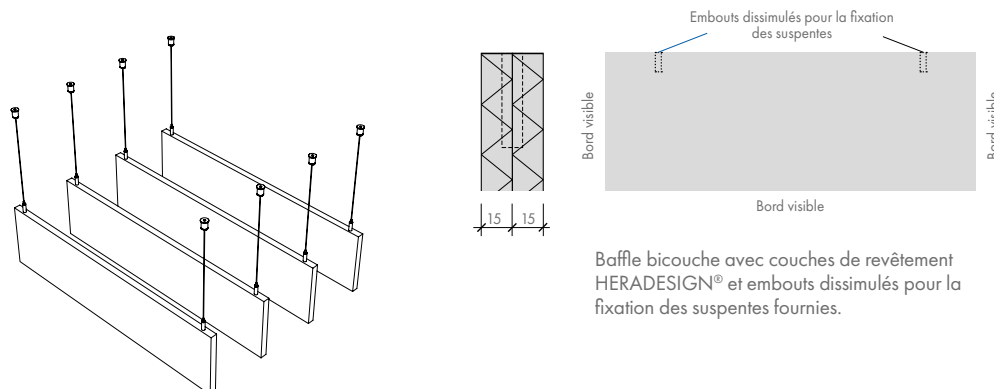

Surface		HERADESIGN® Fine, Fine A2		HERADESIGN® Superfine, Superfine A2							
Épaisseur		30 mm									
Dimensions standard et poids		Format (mm)	Poids (kg/Baffle)								
			HERADESIGN® Fine	HERADESIGN® Fine A2	HERADESIGN® Superfine	HERADESIGN® Superfine A2					
		600 x 300	3,1	4,8	3,0	4,5					
		1200 x 300	6,3	9,7	6,0	8,9					
		600 x 600	6,1	9,5	5,8	8,8					
1200 x 600	12,2	19,0	11,6	17,6							
Système		Kit de câbles de suspension inclus. Longueur de câble 1000 mm.									
Réaction au feu		Euroclass B-s1,d0 et A2-s1,d0 selon l'EN 13501-1									
Absorption acoustique		HERADESIGN® Baffle Element Fine: α_w jusqu'à 0,55 / NRC jusqu'à 0,60 HERADESIGN® Baffle Element Superfine: α_w jusqu'à 0,55 / NRC jusqu'à 0,60									
Réflexion de la lumière		HERADESIGN® Fine (uniquement blanc): 76% HERADESIGN® Superfine (uniquement blanc): 72%									
Résistance à l'humidité		Inadapté pour les piscines intérieures, garages en sous-sol et espaces extérieurs.									
Facilité de nettoyage											
Couleurs		Couleurs standard		VD couleurs Vario Design							
		Blanc Similaire à RAL 9010	Beige Ton naturel 13	Granit	Acier	Vert Marbre	Cuivre	Chêne	Laiton	Grès	Béton
		• Autres couleurs RAL et NCS disponibles. • Des différences de teinte peuvent se produire en raison de la surface rugueuse des fibres et des panneaux.									
Durabilité											

Baffle bicouche avec couches de revêtement HERADESIGN® et emboutis dissimulés pour la fixation des suspentes fournies.

Les produits peuvent varier suivant les pays. Veuillez contacter votre représentant commercial local. Pour obtenir plus d'informations et connaître les mentions légales, veuillez consulter notre site Internet.