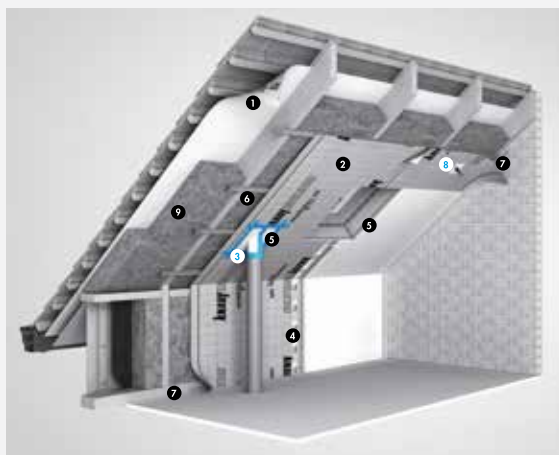

HOMESAL LDS MANCHETTEN

www.knaufinsulation.be

UNIVERSELE MANCHET

Artikelnummer	b x l x h (mm)	Afdichting (mm)	aantal/pak	Type kleefband	Klevende tapedrager	Aanbrengtemperatuur
504869	400 x 400 x 200	75 - 125	10	Eenzijdige kleefband	2-lagige PP spunbond	aanbevolen boven: 5°C minimaal: -10°C

MANCHET 15 - 22 mm

Artikelnummer	b x l x h (mm)	Afdichting (mm)	aantal/pak	Type kleefband	Klevende tapedrager	Aanbrengtemperatuur
504870	150 x 150 x 30	15 - 22	10	Eenzijdige kleefband voor detailwerk	2-lagige PP spunbond Solventvrije acrylaat-dispersie 245 g/m ²	aanbevolen boven: 5°C minimaal: -10°C

Isolatie

- 9 KNAUF INSULATION MINERALE WOL

PRODUCTBESCHRIJVING

Manchet gemaakt van tweelagige polypropyleen.

TOEPASSINGEN

Voor de snelle en permanente afdichting van gaten voor de doorgang van buizen en leidingen met een diameter van 75 mm tot 125 mm.

PRODUCTBESCHRIJVING

Manchet gemaakt van kraftpapier die zelfklevend is met een uiterst elastische rubberen huls.

TOEPASSINGEN

Voor de snelle en permanente afdichting van gaten voor de doorgang van buizen en leidingen met een diameter van 15 mm tot 22 mm.