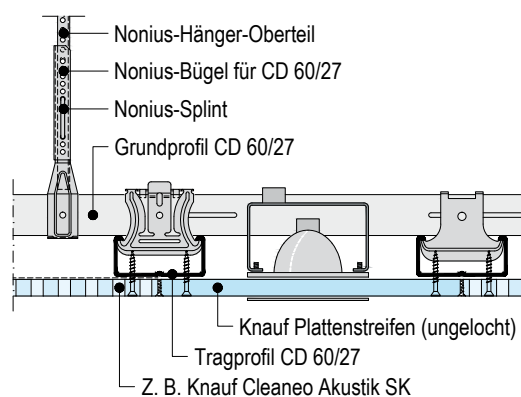

D127.de-SO16 Einbau Deckenspot

► Detailblatt D12.de Knauf Cleaneo Akustik-Plattendecken beachten!

■ Ohne Brandschutz

Hinweise

Dies ist eine Detailzeichnung zur Unterstützung bei Planung und Ausführung von Trockenbau- bzw. Boden-Systemen. Sie ist nicht für alle Bauvorhaben allgemeingültig. Die Anwendbarkeit ist durch den Verarbeiter vor Ort an Hand der tatsächlichen Gegebenheiten zu prüfen. Angrenzende Gewerke sind nur schematisch dargestellt. Weitere Informationen und Details sind den jeweiligen Technischen Merkblättern und Systemzulassungen zu entnehmen.