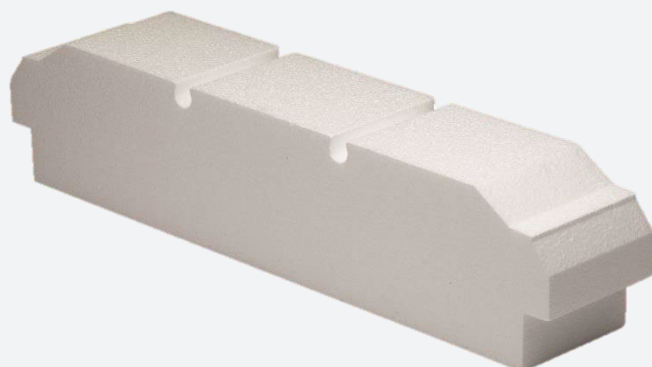

COIFFE KILLER WATTS TREILLIS THERM G

DESCRIPTION DU PRODUIT

Entrevous coffrants en PSE SE.

Les Coiffes Killer Watts Treillis Therm G sont des entrevous coffrant à fond plat découpés dans des blocs de KNAUF Therm Th38 SE (Self Extinguible) conformes à la norme NF EN 15037-4+A1.

DOMAINE D'EMPLOI

Isolation thermique intégrée des planchers nervurés à poutrelles précontraintes pour : isolés avec les entrevous Hourdiversel, associés aux panneaux d'isolation de refend KNAUF Therm Th 38 SE ou à l'isolation des poutres de refend KNAUF Péribreak Poutre, pour :