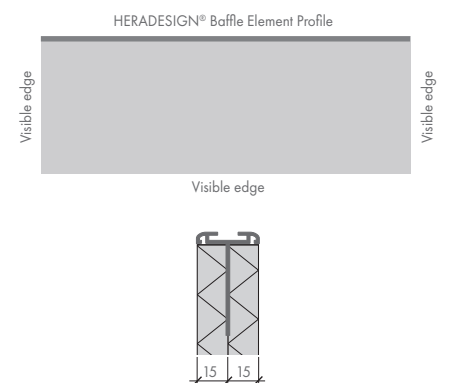

Vertical Baffle System
HERADESIGN® Baffle Element Profile
 Individueel / Gegroepeerd

Oppervlakte-structuur		HERADESIGN® Fine, Fine A2		HERADESIGN® Superfine, Superfine A2							
Dikte (mm)		30									
Afmetingen (mm)		600 x 300 1200 x 300 1800 x 300	600 x 600 1200 x 600 1800 x 600	Andere afmetingen op aanvraag. Maximale lengte = 2500mm							
Systeem		Optie Afbangdraadset (met/zonder plafondrail) Optie korte afhanger met plafondrail Optie U-profiel voor groepering									
Gewicht		HERADESIGN® Fine 600 x 300: 3.1 kg/st 1200 x 300: 6.3 kg/st 1800 x 300: 9.4 kg/st 600 x 600: 6.1 kg/st 1200 x 600: 12.2 kg/st 1800 x 600: 18.3 kg/st	HERADESIGN® Fine A2 600 x 300: 4.8 kg/st 1200 x 300: 9.7 kg/st 1800 x 300: 14.5 kg/st 600 x 600: 9.5 kg/st 1200 x 600: 19.0 kg/st 1800 x 600: 28.5 kg/st	HERADESIGN® Superfine 600 x 300: 3.0 kg/st 1200 x 300: 6.0 kg/st 1800 x 300: 9.0 kg/st 600 x 600: 5.8 kg/st 1200 x 600: 11.6 kg/st 1800 x 600: 17.4 kg/st	HERADESIGN® Superfine A2 600 x 300: 4.5 kg/st 1200 x 300: 8.9 kg/st 1800 x 300: 13.4 kg/st 600 x 600: 8.8 kg/st 1200 x 600: 17.6 kg/st 1800 x 600: 26.4 kg/st						
Kleuren		Standaardkleuren		vd Vario Design Kleuren							
		Wit Gelijkend RAL 9010	Beige Naturton 13	Andere kleuren uit de RAL en NCS kleursystemen zijn beschikbaar. Afwijkingen in kleur en visuele uitstraling kunnen optreden als gevolg van de ruwe vezel en het paneeloppervlak.							
Geluidsabsorptie		HERADESIGN® Baffle Element Profile Fine $\alpha_w = \text{tot } \mathbf{0.55}$ NRC = tot 0.60				HERADESIGN® Baffle Element Profile Superfine $\alpha_w = \text{tot } \mathbf{0.55}$ NRC = tot 0.60					
Brandreactie		Euroklasse B-s1,d0 en A2-s1,d0 conform EN 13501-1									
Vochtbestendigheid		Niet geschikt voor zwembaden, sauna's en (overdekte) buitensituaties.									
Reiniging											
Duurzaamheid											