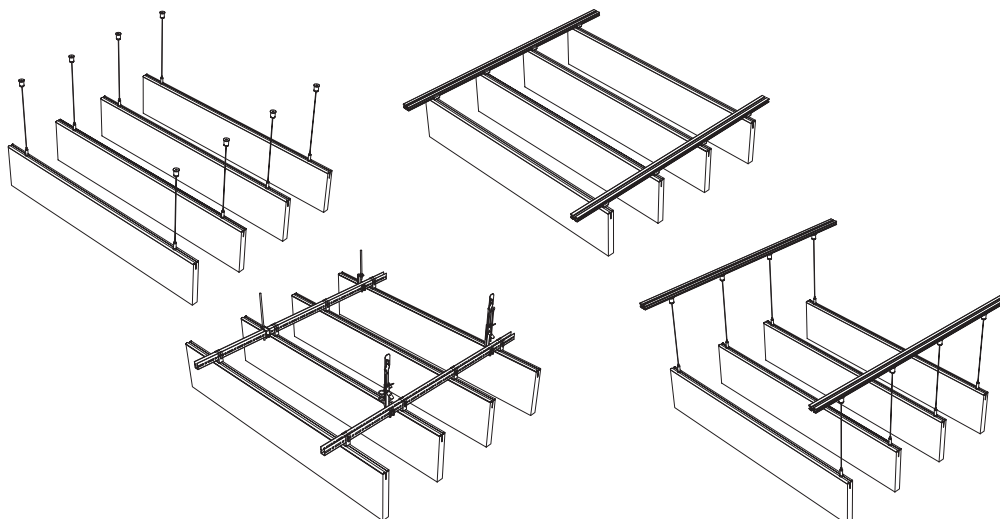

Oppervlakte-structuur		HERADESIGN® Fine, Fine A2		HERADESIGN® Superfine, Superfine A2							
Dikte (mm)		30									
Afmetingen (mm)		600 x 300 1200 x 300 1800 x 300	600 x 600 1200 x 600 1800 x 600	Andere afmetingen op aanvraag. Maximale lengte = 2500mm							
Systeem		Optie Afbangdraadset (met/zonder plafondrail) Optie korte afhanger met plafondrail Optie U-profiel voor groepering									
Gewicht		HERADESIGN® Fine 600 x 300: 3.1 kg/st 1200 x 300: 6.3 kg/st 1800 x 300: 9.4 kg/st 600 x 600: 6.1 kg/st 1200 x 600: 12.2 kg/st 1800 x 600: 18.3 kg/st	HERADESIGN® Fine A2 600 x 300: 4.8 kg/st 1200 x 300: 9.7 kg/st 1800 x 300: 14.5 kg/st 600 x 600: 9.5 kg/st 1200 x 600: 19.0 kg/st 1800 x 600: 28.5 kg/st	HERADESIGN® Superfine 600 x 300: 3.0 kg/st 1200 x 300: 6.0 kg/st 1800 x 300: 9.0 kg/st 600 x 600: 5.8 kg/st 1200 x 600: 11.6 kg/st 1800 x 600: 17.4 kg/st	HERADESIGN® Superfine A2 600 x 300: 4.5 kg/st 1200 x 300: 8.9 kg/st 1800 x 300: 13.4 kg/st 600 x 600: 8.8 kg/st 1200 x 600: 17.6 kg/st 1800 x 600: 26.4 kg/st						
Kleuren		Standaardkleuren		vd Vario Design Kleuren							
		Wit Gelijkend RAL 9010	Beige Naturton 13	Andere kleuren uit de RAL en NCS kleursystemen zijn beschikbaar. Afwijkingen in kleur en visuele uitstraling kunnen optreden als gevolg van de ruwe vezel en het paneeloppervlak.							
Geluidsabsorptie		HERADESIGN® Baffle Element Profile Fine $\alpha_w = \text{tot } \mathbf{0.55}$ NRC = tot 0.60				HERADESIGN® Baffle Element Profile Superfine $\alpha_w = \text{tot } \mathbf{0.55}$ NRC = tot 0.60					
Brandreactie		Euroklasse B-s1,d0 en A2-s1,d0 conform EN 13501-1									
Vochtbestendigheid		Niet geschikt voor zwembaden, sauna's en (overdekte) buitensituaties.									
Reiniging											
Duurzaamheid											

Baffle bestaande uit twee lagen met HERADESIGN® toplaag en geanodiseerd aluminium profiel aan de bovenzijde

[Vorige pagina] HERADESIGN® Baffle Element Profile (ASTARTA Organic Business Center, Ukraine)

vd Opties met dit symbool zijn verkrijgbaar in onze **Vario Design**-reeks. Sommige kleurencombinaties en/of perforaties zijn niet voor elk product beschikbaar. Producten kunnen van land tot land verschillen. Neem contact op met uw lokale verkoopvertegenwoordiger. Bezoek onze website voor meer informatie en juridische kennisgevingen.
knaufceilingsolutions.com

09/2022

KNAUFCEILING
Solutions