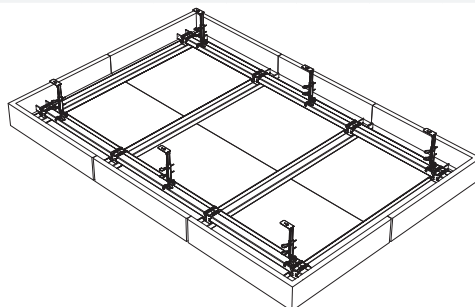

Plafondeilanden
HERADESIGN® Sky Element
 Individueel

Oppervlakte-structuur 	HERADESIGN® Fine, Fine A2 		HERADESIGN® Superfine, Superfine A2 																																																																											
Randafwerkingen 	 AK-01																																																																													
Dikte (mm) 	25																																																																													
Afmetingen (mm) 	Hoekstuk: 600 x 600 x 125mm Hoekstuk: 1200 x 600 x 125mm		Zijstuk: 600 x 600 x 125mm Zijstuk: 1200 x 600 x 125mm Standaard: 600 x 600mm Standaard: 1200 x 600mm																																																																											
Systeem 	CD-profielen of houten achterconstructie voor schroefmontage																																																																													
Gewicht 	HERADESIGN® Fine: Hoekstuk 600: 6.3 kg/st Hoekstuk 1200: 11.7 kg/st Zijstuk 600: 5.4 kg/st Zijstuk 1200: 10.8 kg/st Standaard 600: 4.5 kg/st Standaard 1200: 8.9 kg/st		HERADESIGN® Superfine: Hoekstuk 600: 5.8 kg/st Hoekstuk 1200: 10.7 kg/st Zijstuk 600: 4.9 kg/st Zijstuk 1200: 9.8 kg/st Standaard 600: 4.1 kg/st Standaard 1200: 8.1 kg/st																																																																											
Kleuren 	Standaardkleuren  Wit Gelijkend RAL 9010  Beige Naturton 13		vd Vario Design Kleuren  Graniet Staal Groen Marmer Koper Eiken Messing Zandsteen Beton Andere kleuren uit de RAL en NCS kleursystemen zijn beschikbaar. Afwijkingen in kleur en visuele uitstraling kunnen optreden als gevolg van de ruwe vezel en het paneeloppervlak.																																																																											
Geluidsabsorptie 	Afmeting 2400 x 1200 x 125mm (L x B x H) <table border="1"> <thead> <tr> <th rowspan="2">Product</th> <th rowspan="2">Dikte [mm]</th> <th rowspan="2">SH [mm]</th> <th rowspan="2">HERADESIGN® akoestische lagen [mm]</th> <th rowspan="2">HERADESIGN® [kg/m³]</th> <th colspan="6">Equivalent absorptieoppervlak Aobj[m²]</th> </tr> <tr> <th colspan="6">Frequenties [Hz], αP</th> </tr> <tr> <th></th> <th></th> <th></th> <th></th> <th></th> <th>125</th> <th>250</th> <th>500</th> <th>1000</th> <th>2000</th> <th>4000</th> </tr> </thead> <tbody> <tr> <td>HERADESIGN® Fine</td> <td>25</td> <td>200</td> <td>0</td> <td>0</td> <td>1.00</td> <td>2.20</td> <td>1.80</td> <td>2.50</td> <td>3.70</td> <td>3.70</td> </tr> <tr> <td>HERADESIGN® Fine</td> <td>25</td> <td>200</td> <td>50</td> <td>50</td> <td>1.50</td> <td>3.60</td> <td>4.00</td> <td>3.70</td> <td>4.10</td> <td>3.90</td> </tr> <tr> <td>HERADESIGN® Superfine</td> <td>25</td> <td>200</td> <td>0</td> <td>0</td> <td>0.80</td> <td>2.00</td> <td>1.80</td> <td>2.50</td> <td>3.50</td> <td>4.20</td> </tr> <tr> <td>HERADESIGN® Superfine</td> <td>25</td> <td>200</td> <td>50</td> <td>50</td> <td>1.40</td> <td>3.70</td> <td>4.30</td> <td>4.40</td> <td>4.30</td> <td>4.80</td> </tr> </tbody> </table>					Product	Dikte [mm]	SH [mm]	HERADESIGN® akoestische lagen [mm]	HERADESIGN® [kg/m³]	Equivalent absorptieoppervlak Aobj[m²]						Frequenties [Hz], αP											125	250	500	1000	2000	4000	HERADESIGN® Fine	25	200	0	0	1.00	2.20	1.80	2.50	3.70	3.70	HERADESIGN® Fine	25	200	50	50	1.50	3.60	4.00	3.70	4.10	3.90	HERADESIGN® Superfine	25	200	0	0	0.80	2.00	1.80	2.50	3.50	4.20	HERADESIGN® Superfine	25	200	50	50	1.40	3.70	4.30	4.40	4.30	4.80	
Product	Dikte [mm]	SH [mm]	HERADESIGN® akoestische lagen [mm]	HERADESIGN® [kg/m³]	Equivalent absorptieoppervlak Aobj[m²]																																																																									
					Frequenties [Hz], αP																																																																									
					125	250	500	1000	2000	4000																																																																				
HERADESIGN® Fine	25	200	0	0	1.00	2.20	1.80	2.50	3.70	3.70																																																																				
HERADESIGN® Fine	25	200	50	50	1.50	3.60	4.00	3.70	4.10	3.90																																																																				
HERADESIGN® Superfine	25	200	0	0	0.80	2.00	1.80	2.50	3.50	4.20																																																																				
HERADESIGN® Superfine	25	200	50	50	1.40	3.70	4.30	4.40	4.30	4.80																																																																				
Brandreactie 	Euroklasse B-s1,d0 en A2-s1,d0 conform EN 13501-1																																																																													
Vochtbestendigheid 	Geschikt voor kamers met een constante luchtvochtigheid tot 90%. Voor toepassingen met een constante vochtigheid van meer dan 80% wordt een bouwfysische raadpleging aanbevolen.																																																																													
Reiniging																																																																														
Duurzaamheid																																																																														