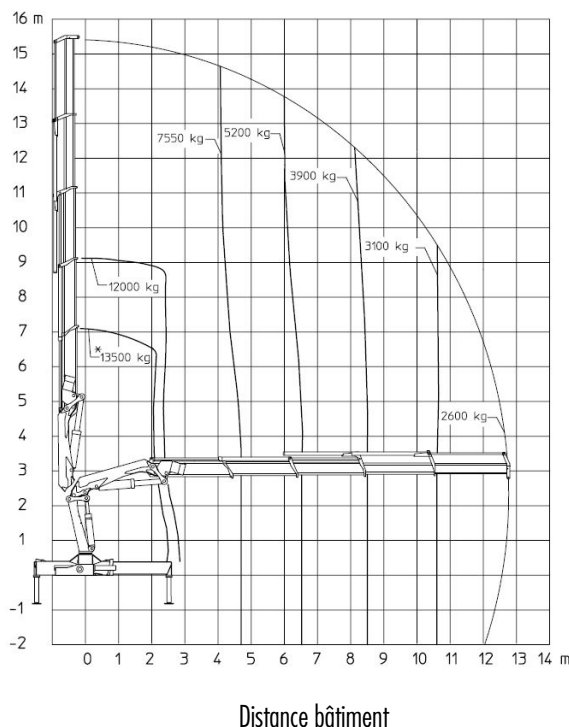

Grue 24 mètres
HMF4220-K4 + FJ900-K4

Dans le cas où plusieurs véhicules sont utilisés simultanément pour la fourniture de plaques Knauf, la grue Gyraf peut être utilisée pour le déchargement d'autres camions, moyennant un forfait supplémentaire par camion déchargé. Ce supplément sera calculé sur base du tarif « Temps de déchargement et d'attente supplémentaire ».

Danoline

Forfait de livraison hors condition franco (< 100 m²)	175,00 € / transport	article 00590050

Blocs de plâtre

Supplément dépalettisation	30,00 € / palette	article 00023949

Délai de livraison

Camion complet :

Commande reçue avant 14:00 = livraison en 48h

Commande reçue après 14:00 = livraison en 72h

Camion non complet :

7 jours ouvrables maximum (pas de possibilité de garantir une date fixe)

Un horaire précis de livraison ne peut être convenu que pour la première livraison à partir de 7.00 heures. Le client s'assurera de l'accessibilité du chantier. 2 heures sont incluses pour la livraison

Livraison chantier :

Si les heures de rendez-vous n'étaient pas respectées, pour des raisons indépendantes de notre volonté, nous ne pourrions pas accepter des astreintes.