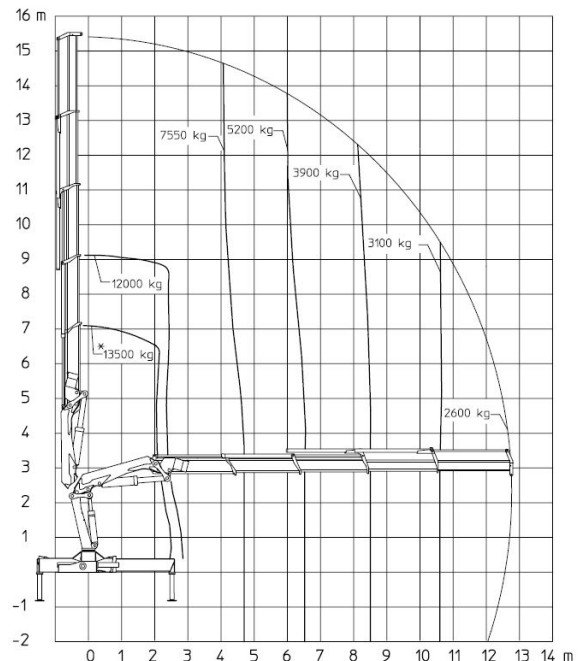

$$\sqrt{(\text{afstand gebouw})^2 + (\text{hoogte gebouw})^2} = \text{lengte} - \text{kraanarm}$$

**Kraan 22 meter**  
3000-K4 + FJ900-K3

Afstand gebouw

**Kraan 24 meter**  
HMF4220-K4 + FJ900-K4

Afstand gebouw