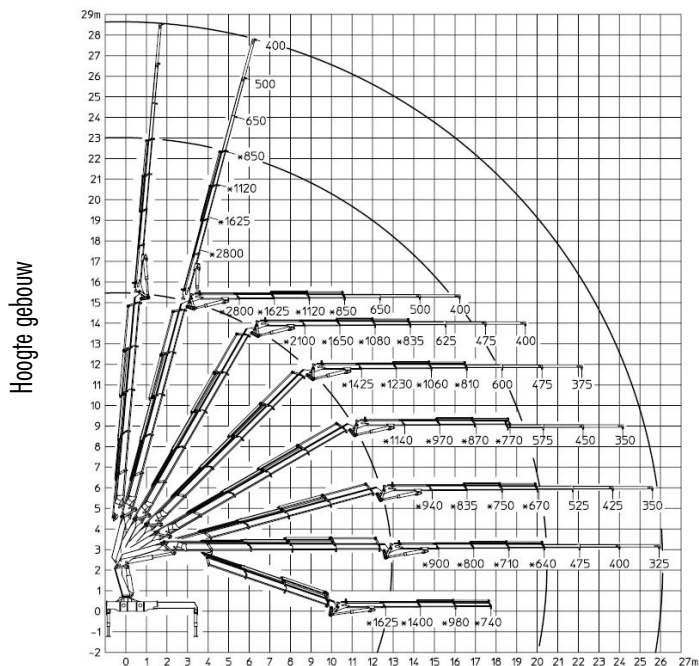

$$\sqrt{(\text{afstand gebouw})^2 + (\text{hoogte gebouw})^2} = \text{lengte} - \text{kraanarm}$$

**Kraan 22 meter**  
3000-K4 + FJ900-K3

Afstand gebouw

**Kraan 24 meter**  
HMF4220-K4 + FJ900-K4

Afstand gebouw