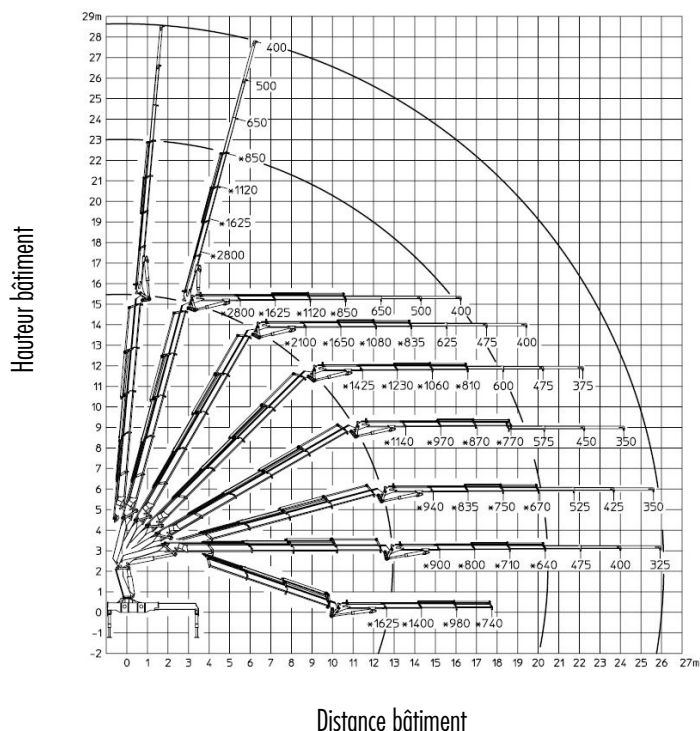

$$\sqrt{(\text{distance bâtiment})^2 + (\text{hauteur bâtiment})^2} = \text{longueur - bras de la grue}$$

**Grue 22 mètres**  
3000-K4 + FJ900-K3

**Grue 24 mètres**  
HMF4220-K4 + FJ900-K4

Dans le cas où plusieurs véhicules sont utilisés simultanément pour la fourniture de plaques Knauf, la grue Gyraf peut être utilisée pour le déchargement d'autres camions, moyennant un forfait supplémentaire par camion déchargé. Ce supplément sera calculé sur base du tarif « Temps de déchargement et d'attente supplémentaire ».