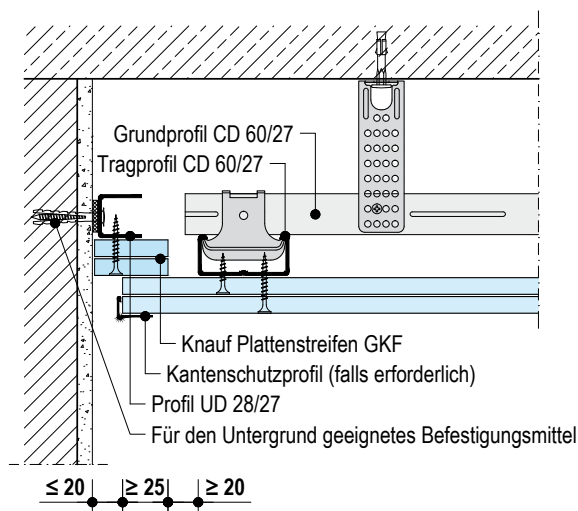

D112.de-D4 Anschluss an Wand - Schattenfuge

► Detailblatt D11.de Knauf Plattendecken beachten!

**plus** Erweiterung zum Verwendbarkeitsnachweis Brandschutz  
Vorherige Abstimmung gemäß Nutzungshinweisen des Knauf Brandschutzordners empfohlen.

Hinweise

Dies ist eine Detailzeichnung zur Unterstützung bei Planung und Ausführung von Trockenbau- bzw. Boden-Systemen. Sie ist nicht für alle Bauvorhaben allgemeingültig. Die Anwendbarkeit ist durch den Verarbeiter vor Ort an Hand der tatsächlichen Gegebenheiten zu prüfen. Angrenzende Gewerke sind nur schematisch dargestellt. Weitere Informationen und Details sind den jeweiligen Technischen Merkblättern und Systemzulassungen zu entnehmen.