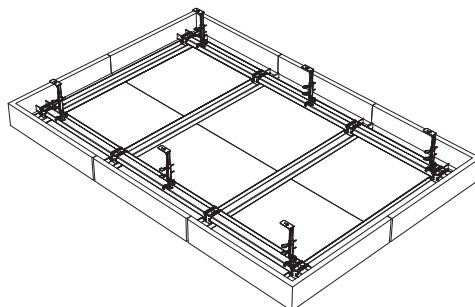

Островни системи  
**HERADESIGN® Sky Element**  
 Индивидуални

<b>Структура</b>		<b>HERADESIGN® Fine, Fine A2</b>	<b>HERADESIGN® Superfine, Superfine A2</b>																																																															
																																																																		
<b>Данни за канта</b>		AK-01																																																																
<b>Дебелина (мм)</b>		25																																																																
<b>Размери (мм)</b>		Ъглов елемент: 600 x 600 x 125mm Ъглов елемент: 1200 x 600 x 125mm	Страничен елемент: 600 x 600 x 125mm Страничен елемент: 1200 x 600 x 125mm																																																															
<b>Система на окачване</b>		Метална или дървена двойна скара за директен монтаж с винтове																																																																
<b>Тегло</b>		HERADESIGN® Fine: Ъглов елемент 600: 6.3 кг/бр Ъглов елемент 1200: 11.7 кг/бр Страничен елемент 600: 5.4 кг/бр Страничен елемент 1200: 10.8 кг/бр Стандартен елемент 600: 4.5 кг/бр Стандартен елемент 1200: 8.9 кг/бр	HERADESIGN® Superfine: Ъглов елемент 600: 5.8 кг/бр Ъглов елемент 1200: 10.7 кг/бр Страничен елемент 600: 4.9 кг/бр Страничен елемент 1200: 9.8 кг/бр Стандартен елемент 600: 4.1 кг/бр Стандартен елемент 1200: 8.1 кг/бр																																																															
<b>Цветове</b>		<b>Стандартни цветове</b>	<b>vo Цветове Vario Design</b>																																																															
		 Бял Блиък до RAL 9010	 Бежов Естествен цвят 13																																																															
		 <ul style="list-style-type: none"> <li>• Възможни са и други цветове от популярните RAL и NCS системи за оцветяване.</li> <li>• Отклонения в цвета и външния вид могат да възникнат поради грубата структура на паната.</li> </ul>																																																																
<b>Звукопоглъщане</b>		Размери на острова 2400 x 1200 x 125mm (Д x Ш x В)																																																																
		<table border="1"> <thead> <tr> <th rowspan="2">Паното</th> <th rowspan="2">Дебелина [мм]</th> <th rowspan="2">SH [mm]</th> <th colspan="2">HERADESIGN® акустична вложка</th> <th colspan="6">Еквивалентна абсорбираща площ Aobj [m²]</th> </tr> <tr> <th>[mm]</th> <th>[kg/m²]</th> <th>125</th> <th>250</th> <th>500</th> <th>1000</th> <th>2000</th> <th>4000</th> </tr> </thead> <tbody> <tr> <td>HERADESIGN® Fine</td> <td>25</td> <td>200</td> <td>0</td> <td>0</td> <td>1.00</td> <td>2.20</td> <td>1.80</td> <td>2.50</td> <td>3.70</td> <td>3.70</td> </tr> <tr> <td>HERADESIGN® Fine</td> <td>25</td> <td>200</td> <td>50</td> <td>50</td> <td>1.50</td> <td>3.60</td> <td>4.00</td> <td>3.70</td> <td>4.10</td> <td>3.90</td> </tr> <tr> <td>HERADESIGN® Superfine</td> <td>25</td> <td>200</td> <td>0</td> <td>0</td> <td>0.80</td> <td>2.00</td> <td>1.80</td> <td>2.50</td> <td>3.50</td> <td>4.20</td> </tr> <tr> <td>HERADESIGN® Superfine</td> <td>25</td> <td>200</td> <td>50</td> <td>50</td> <td>1.40</td> <td>3.70</td> <td>4.30</td> <td>4.40</td> <td>4.30</td> <td>4.80</td> </tr> </tbody> </table>	Паното	Дебелина [мм]	SH [mm]	HERADESIGN® акустична вложка		Еквивалентна абсорбираща площ Aobj [m²]						[mm]	[kg/m²]	125	250	500	1000	2000	4000	HERADESIGN® Fine	25	200	0	0	1.00	2.20	1.80	2.50	3.70	3.70	HERADESIGN® Fine	25	200	50	50	1.50	3.60	4.00	3.70	4.10	3.90	HERADESIGN® Superfine	25	200	0	0	0.80	2.00	1.80	2.50	3.50	4.20	HERADESIGN® Superfine	25	200	50	50	1.40	3.70	4.30	4.40	4.30	4.80	
Паното	Дебелина [мм]	SH [mm]				HERADESIGN® акустична вложка		Еквивалентна абсорбираща площ Aobj [m²]																																																										
			[mm]	[kg/m²]	125	250	500	1000	2000	4000																																																								
HERADESIGN® Fine	25	200	0	0	1.00	2.20	1.80	2.50	3.70	3.70																																																								
HERADESIGN® Fine	25	200	50	50	1.50	3.60	4.00	3.70	4.10	3.90																																																								
HERADESIGN® Superfine	25	200	0	0	0.80	2.00	1.80	2.50	3.50	4.20																																																								
HERADESIGN® Superfine	25	200	50	50	1.40	3.70	4.30	4.40	4.30	4.80																																																								
<b>Реакция на огън</b>		Euroclass <b>B-s1,d0</b> и <b>A2-s1,d0</b> според EN 13501-1																																																																
<b>Влагоустойчивост</b>		Подходящи за помещения с до 90% постоянна въздушна влажност. За приложения, където влажността постоянно надвишава 80%, да се потърси становище по строителна физика.																																																																
<b>Почистване</b>																																																																		
<b>Дълговечност</b>																																																																		