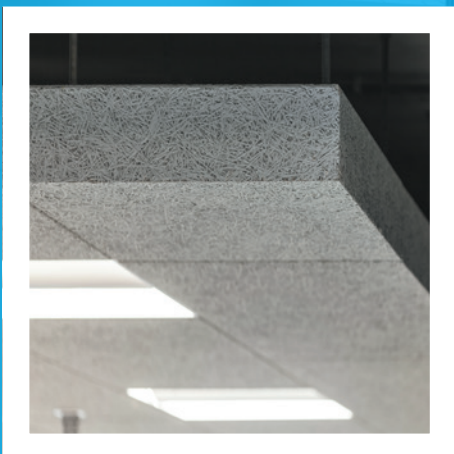

Островни системи  
**HERADESIGN® Sky Element**  
(HERADESIGN® Sonic Modular)  
Индивидуални

- HERADESIGN® Sky Element е декоративен акустичен остров от дървесна вата, който предлага неограничени възможности за дизайн
- HERADESIGN® Sky Element е наличен в структури HERADESIGN® Superfine, Superfine A2, Fine и Fine A2
- За ново строителство, реновация или подобрения на съществуващи пространства
- Осигурява ефективно звукопоглъщане
- Разнообразие от готови за монтаж острови в различни размери
- С монтиран борд 125мм (други размери са възможни по запитване)
- Модулна система за гъвкав дизайн
- Възможност за скрито / индиректно осветление