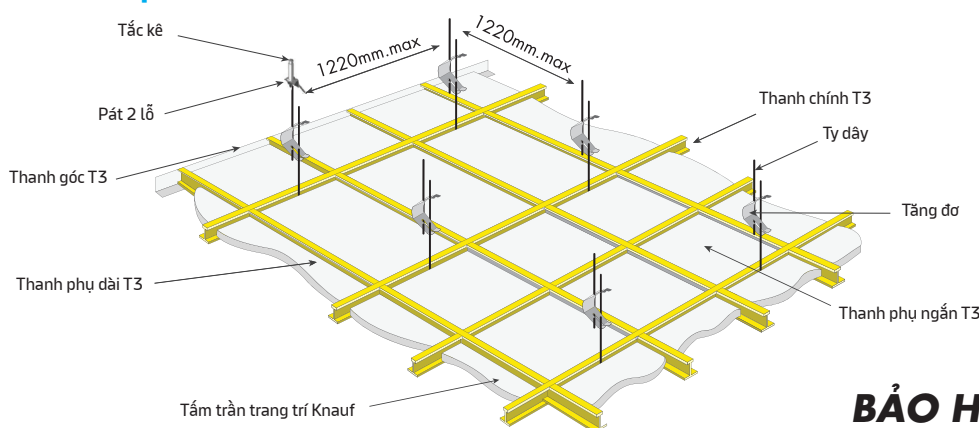

SẢN PHẨM ĐỒNG BỘ TỪ KNAUF

BẢO HÀNH 5 NĂM

CÔNG TY TNHH KNAUF VIỆT NAM

VĂN PHÒNG HỒ CHÍ MINH:
Tầng 7, Tòa nhà Harbour View,
Số 35 Nguyễn Huệ, Phường Bến Nghé, Quận 1,
TP. Hồ Chí Minh, Việt Nam

Tel: +84 28 3915 1400
Fax: +84 28 3915 1405

NHÀ MÁY HỒ CHÍ MINH:
Lô B3A, Khu công nghiệp Hiệp Phước,
Xã Hiệp Phước, Huyện Nhà Bè,
TP. Hồ Chí Minh, Việt Nam

Tel: +84 28 3781 8439
Fax: +84 28 3781 8440

VĂN PHÒNG HÀ NỘI:
Tầng 8, Tòa nhà Capital Place,
Số 29 Liễu Giai, Quận Ba Đình,
Hà Nội, Việt Nam

Tel: +84 24 3791 8412
Fax: +84 24 3791 8413

NHÀ MÁY HÀI PHÒNG:
Khu đất CN 4.4A, Khu công nghiệp Đình Vũ thuộc
KKT Đình Vũ - Cát Hải, Phường Đông Hải 2, Quận Hải An,
TP. Hải Phòng, Việt Nam

Tel: +84 225 883 0660
Fax: +84 225 883 0686

Ghi chú: Thông tin trong cuốn tài liệu này nhằm phục vụ mục đích tham khảo. Tất cả các sản phẩm, quy cách và yêu cầu kỹ thuật có thể sẽ thay đổi tùy theo khu vực địa lý và mục đích sử dụng. Hãy liên hệ Đại diện Knauf gần nhất để nhận được các tư vấn và hỗ trợ về các sản phẩm và giải pháp của Công ty.