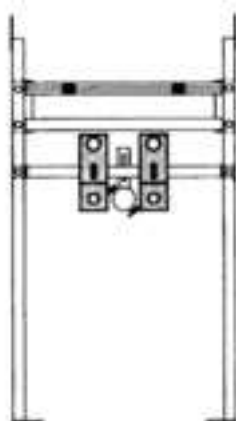

Техническа карта
Стойка за мивка W221

Описание на продукта:

Стоманена стойка за монтиране на специални товари в сухото строителство.

Типове:

Стойка за мивка W221 - два типа в зависимост от батерията.

Технически характеристики:

Тегло: 7,71 kg, 6,31 kg

Срок на годност/ съхранение: неограничено/ сухо и прохладно място

Опаковка: 1бр.

Артикулен номер:

60504 - Стойка за мивка W221 - 7,71 kg – стояща батерия

3544 - Стойка за мивка W221 - 6,31 kg – стенна батерия