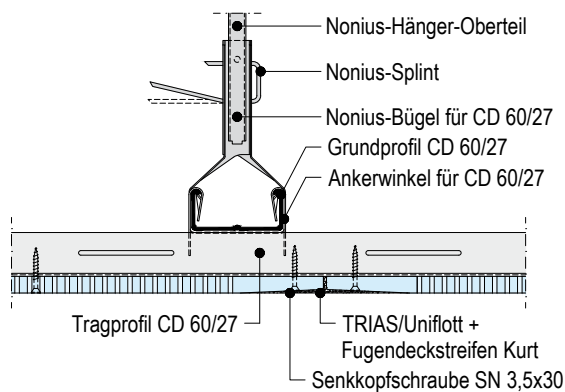

Stand 10/16

Detail M 1:5 - alle Maße in mm

D127.de-B100 Längskante - Danoline Designpanel

► Detailblatt D12.de Knauf Cleaneo Akustik-Plattendecken beachten!

■ Ohne Brandschutz

**Hinweise**

Dies ist eine Detailzeichnung zur Unterstützung bei Planung und Ausführung von Trockenbau- bzw. Boden-Systemen. Sie ist nicht für alle Bauvorhaben allgemeingültig. Die Anwendbarkeit ist durch den Verarbeiter vor Ort an Hand der tatsächlichen Gegebenheiten zu prüfen. Angrenzende Gewerke sind nur schematisch dargestellt. Weitere Informationen und Details sind den jeweiligen Technischen Merkblättern und Systemzulassungen zu entnehmen.