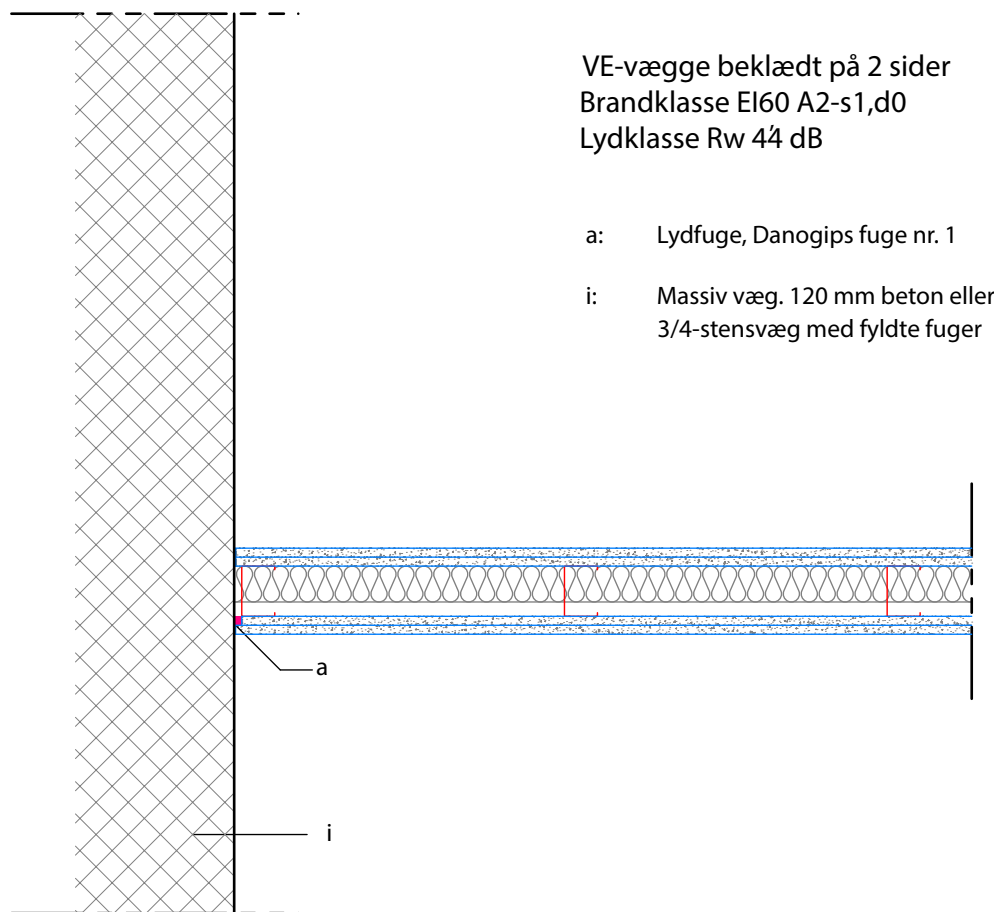

5.9 Tilslutning til massiv væg

Projekt:

Emne: Detaljer

KNAUF

Knauf A/S

Kløvermarksvej 6 - DK-9500 Hobro
Tel: (+45) 9657 3000 - Fax: (+45) 9657 3001 -
www.knauf.dk

Knauf A/S

Kirkebjerg Parkvej 9-11 E, 2605 Brøndby
Tel: (+45) 3615 9000 - Fax: (+45) 3615 9001 -
www.knauf.dk

Mål: 1:10