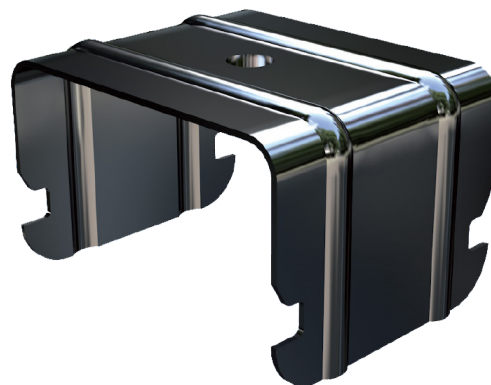

KNAUF

Gancio semplice distanziato

per profili C plus

Accessori

Descrizione

Gancio semplice distanziato per profili C Plus 50/15, 50/27, 60/25 per soffitti e contropareti Ø 6 mm MA - sp. 1,2 mm.

ALTEZZA 20, 25, 30, 35 mm

PORTATA MASSIMA 40 kg

Sede
Knauf di Knauf S.r.l. s.a.s.
Castellina Marittima (PI)
Tel. 050 69211
Fax 050 692301

Knauf Milano
Rozzano (MI)
Tel. 02 52823711

Knauf Pisa
Castellina Marittima (PI)
Tel. 050 69211

www.knauf.com

Build on us.