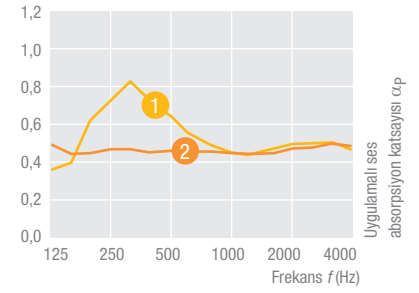

# HERADESIGN® *micro*

1-katman magnezit bağlı  
ahşap yünü akustik panel

- ince gözenekli yüzey dokusu
- önerilen bina biyolojisi

Ürün veri sayfası  
HERADESIGN® *micro*

## HERADESIGN® *micro* için ürün yelpazesi

Nominal boyut mm (talep üzerine farklı boyutlar mevcuttur)		600 x 600 mm
		625 x 625 mm
		1200 x 600 mm
		1250 x 625 mm
Kalınlık	1-katman	25 mm
		35 mm
Ağırlık kg/m <sup>2</sup>		15,0 (25 mm)
		19,0 (35 mm)
ABZ Genel Bina Onayı: Z-23.15-1562		
EN 13501-1'e göre yangına tepki B-s1, d0		
Talep üzerine özel formatlar. Maks. 2400 mm uzunluk		

## Ses absorpsiyon değerleri

1  $\alpha_w$  0,35'e kadar  $NRC = 0,35$ 'e kadar

akustik astar ile

2  $\alpha_w$  0,45'e kadar  $NRC = 0,40$ 'e kadar

akustik astar ile asılı