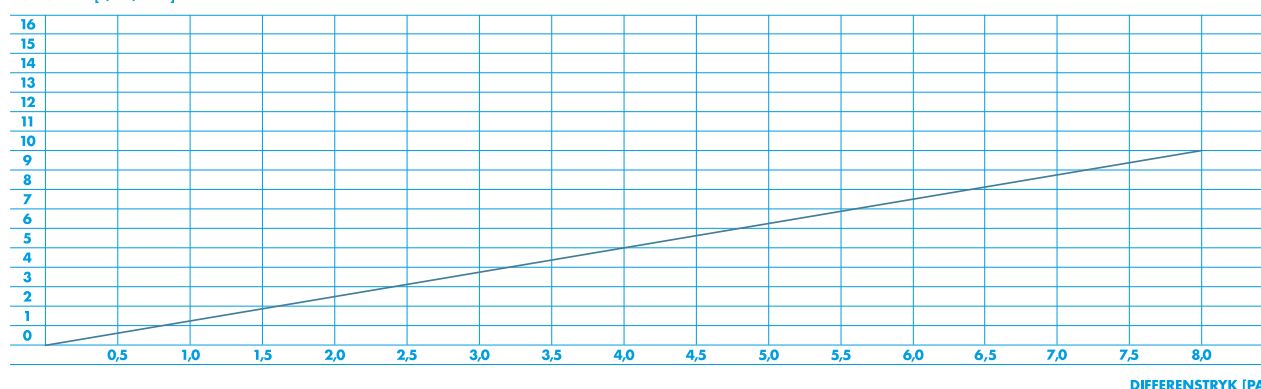

Ventilationsdata Plaza Unity 3

Side: 1/1

02/2019

Bedre indeklima med Plaza lofter

Plaza Unity 3 med kant A+ er velegnet som ventilationsloft med skjult indblæsning. Se her volumestrømskurve ved Plaza Unity 3.

LUFTSKIFTE [L/M²/SEK.]

UNITY 3

3,5 mm × 3,5 mm

Perforering: 17,2 %

Lydabsorption: 200 mm nedhængning,
ingen mineraluld, α_w 0.80

PLAZA A+

Funktionelt design.
Planforsænket T-skinne.

Modulstørrelse: 600x600 mm
Skinnesystem: S15 & S24 skinnesystem.